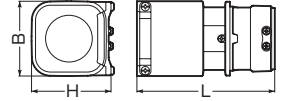

## カクフレキ用 コンビネーションカップリング

カクフレキ⇔ライニング鋼管(ねじ無)  
鋼管(SGP・ねじ無)

バックイン付(鋼管側)  
●50迄 : ゴム製  
●75以上 : 水膨潤不織布製

〈難燃性〉

防水リング付

●カクフレキと鋼管の接続に使用します。

ご注意

- カクフレキの取り付けには潤滑オイルをご使用ください。→285頁
- サイズ75以上は海水では充分な止水効果がありませんのでご注意ください。

※サイズ30は、若干形状が異なります。

品番	適合管			B	H	L	入数	希望小売価格(税抜)
	カクフレキ⇔	ライニング鋼管	鋼管(SGP)					
KFEGL-30D	30	28	25A	55	54	101.5	1	3,610
KFEGL-30	30	36	32A	55	54	104.5	1	3,450
KFEGL-50	50	54	50A	80	85	147.5	1	5,960
KFEGL-75	75	82	80A	122	126	193.5	1	10,700
KFEGL-81	81	82	80A	122	126	193.5	1	11,900
KFEGL-100	100	104	100A	150	153	217	1	17,800