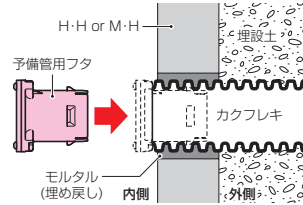

## カクフレキ用 予備管用フタ

●予備管路への異物侵入防止、端末の保護に使用します。

**ご注意**

●一度差し込むと抜けません。

※サイズ30は若干形状が異なります。

品番	適合管	B	b	P	L	入数	希望小売価格(税抜)
<b>KFEB-30C</b>	カクフレキ 30	45	27	—	43	1	470
<b>KFEB-50C2</b>	カクフレキ 50	70	46.7	53.6	66.5	1	990
<b>KFEB-75C2</b>	カクフレキ 75	100	71.1	80	86.5	1	1,500
<b>KFEB-81C2</b>	カクフレキ 81	110	76.3	85	86.5	1	1,680
<b>KFEB-100C2</b>	カクフレキ100	138	97.6	106	100.5	1	2,150
<b>KFEB-130C2</b>	カクフレキ130	178	124.2	126	121.5	1	3,760
<b>KFEB-150C2</b>	カクフレキ150	208.5	146.2	150	116.5	1	4,970