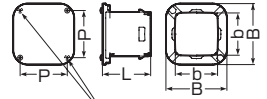

## カクフレキ用 予備管用フタ

●予備管路への異物侵入防止、端末の保護に使用します。

**ご注意**

●一度差し込むと抜けません。

※サイズ30は若干形状が異なります。

品番	適合管	B	b	P	L	入数	希望小売価格(税抜)
<b>KFEB-30C</b>	カクフレキ 30	45	27	—	43	1	470
<b>KFEB-50C2</b>	カクフレキ 50	70	46.7	53.6	66.5	1	990
<b>KFEB-75C2</b>	カクフレキ 75	100	71.1	80	86.5	1	1,500
<b>KFEB-81C2</b>	カクフレキ 81	110	76.3	85	86.5	1	1,680
<b>KFEB-100C2</b>	カクフレキ100	138	97.6	106	100.5	1	2,150
<b>KFEB-130C2</b>	カクフレキ130	178	124.2	126	121.5	1	3,760
<b>KFEB-150C2</b>	カクフレキ150	208.5	146.2	150	116.5	1	4,970