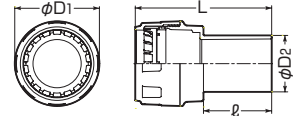

ミラレックスF用 アダプター

●ミラレックスFとハンドホール用ベルマウス、つば付スリーブの接続に使用します。

※サイズ20は若干形状が異なります。

■サイズ125

品番	適合			ϕD_1	ϕD_2	B	L	ϕ	入数	希望小売価格(税抜)
	ミラレックスF	つば付スリーブ	ハンドホール用ベルマウス							
FEKH-20BA	20	TS(W)-30-600	BMHM-30(P)	47	41.7	—	133	44.7	1	1,710
FEKH-30BA	30	TS(W)-30-600	BMHM-30(P)	57	42	—	98	48.5	1	1,370
FEKH-40BA	40	TS(W)-40-600	BMHM-40(P)	72	48	—	116	58	1	1,480
FEKH-50BA	50	TS(W)-50-600	BMHM-50(P)	84	60	—	129.5	63	1	1,810
FEKH-65BA	65	TS(W)-65-600	BMHM-65(P)	108	76	—	150.5	70	1	2,220
FEKH-80BA	80	TS(W)-80-600	BMHM-80(P)	127	89	—	167.5	73	1	3,050
FEKH-100BA	100	TS(W)-100-600	BMHM-100(P)	157	114	—	206	93	1	4,300
FEKH-125BA	125	TSW-125-600	—	178	140	211	380	115	1	8,850