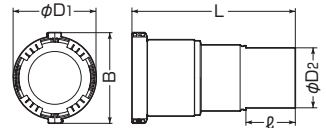

ミラレックスF用 アダプター

●ミラレックスFとハンドホール用ベルマウス、つば付スリーブの接続に使用します。

※サイズ20は若干形状が異なります。

■サイズ125

品番	適合			ϕD_1	ϕD_2	B	L	ϕ	入数	希望小売価格(税抜)
	ミラレックスF	つば付スリーブ	ハンドホール用ベルマウス							
FEKH-20BA	20	TS(W)-30-600	BMHM-30(P)	47	41.7	—	133	44.7	1	1,710
FEKH-30BA	30	TS(W)-30-600	BMHM-30(P)	57	42	—	98	48.5	1	1,370
FEKH-40BA	40	TS(W)-40-600	BMHM-40(P)	72	48	—	116	58	1	1,480
FEKH-50BA	50	TS(W)-50-600	BMHM-50(P)	84	60	—	129.5	63	1	1,810
FEKH-65BA	65	TS(W)-65-600	BMHM-65(P)	108	76	—	150.5	70	1	2,220
FEKH-80BA	80	TS(W)-80-600	BMHM-80(P)	127	89	—	167.5	73	1	3,050
FEKH-100BA	100	TS(W)-100-600	BMHM-100(P)	157	114	—	206	93	1	4,300
FEKH-125BA	125	TSW-125-600	—	178	140	211	380	115	1	8,850