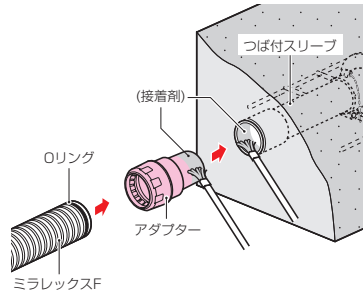

ミラレックスF用 アダプター

●ミラレックスFとハンドホール用ベルマウス、つば付スリーブの接続に使用します。

※サイズ20は若干形状が異なります。

■サイズ125

品番	適合			ϕD_1	ϕD_2	B	L	ϕ	入数	希望小売価格(税抜)
	ミラレックスF	つば付スリーブ	ハンドホール用ベルマウス							
FEKH-20BA	20	TS(W)-30-600	BMHM-30(P)	47	41.7	—	133	44.7	1	1,710
FEKH-30BA	30	TS(W)-30-600	BMHM-30(P)	57	42	—	98	48.5	1	1,370
FEKH-40BA	40	TS(W)-40-600	BMHM-40(P)	72	48	—	116	58	1	1,480
FEKH-50BA	50	TS(W)-50-600	BMHM-50(P)	84	60	—	129.5	63	1	1,810
FEKH-65BA	65	TS(W)-65-600	BMHM-65(P)	108	76	—	150.5	70	1	2,220
FEKH-80BA	80	TS(W)-80-600	BMHM-80(P)	127	89	—	167.5	73	1	3,050
FEKH-100BA	100	TS(W)-100-600	BMHM-100(P)	157	114	—	206	93	1	4,300
FEKH-125BA	125	TSW-125-600	—	178	140	211	380	115	1	8,850