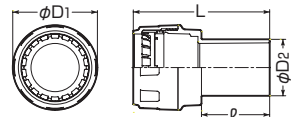

ミラレックスF用 アダプター

●ミラレックスFとハンドホール用ベルマウスの接続に使用します。

※サイズ20は若干形状が異なります。

品番	適合		φD ₁	φD ₂	L	φ	入数	希望小売価格(税抜)
	ミラレックスF	ハンドホール用ベルマウス						
FEKH-20BA	20	BMHM-30(P)	47	41.7	133	44.7	1	1,710
FEKH-30BA	30	BMHM-30(P)	57	42	98	48.5	1	1,370
FEKH-40BA	40	BMHM-40(P)	72	48	116	58	1	1,480
FEKH-50BA	50	BMHM-50(P)	84	60	129.5	63	1	1,810
FEKH-65BA	65	BMHM-65(P)	108	76	150.5	70	1	2,220
FEKH-80BA	80	BMHM-80(P)	127	89	167.5	73	1	3,050
FEKH-100BA	100	BMHM-100(P)	157	114	206	93	1	4,300