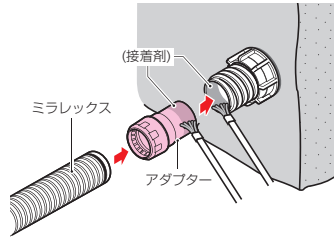

ミラレックスF用 アダプター

●ミラレックスFとハンドホール用ベルマウスの接続に使用します。

※サイズ20は若干形状が異なります。

品番	適合		φD ₁	φD ₂	L	φ	入数	希望小売価格(税抜)
	ミラレックスF	ハンドホール用ベルマウス						
FEKH-20BA	20	BMHM-30(P)	47	41.7	133	44.7	1	1,710
FEKH-30BA	30	BMHM-30(P)	57	42	98	48.5	1	1,370
FEKH-40BA	40	BMHM-40(P)	72	48	116	58	1	1,480
FEKH-50BA	50	BMHM-50(P)	84	60	129.5	63	1	1,810
FEKH-65BA	65	BMHM-65(P)	108	76	150.5	70	1	2,220
FEKH-80BA	80	BMHM-80(P)	127	89	167.5	73	1	3,050
FEKH-100BA	100	BMHM-100(P)	157	114	206	93	1	4,300