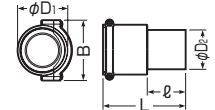

## ミラレックス用 アダプター

●ミラレックスとハンドホール用ベルマウスの接続に使用します。

※サイズ22, 28は接着にエポキシパテ (MPT-GE330) をご使用ください。

■サイズ22・28

■サイズ36～100

※サイズ42・70は若干形状が異なります。

品番	適合		φD <sub>1</sub>	φD <sub>2</sub>	B	L	ℓ	入数	希望小売価格(税抜)
	ミラレックス	ハンドホール用ベルマウス							
<b>MFKH-22BA</b>	22	BMHM-30(P)	47	41.7	—	133	44.7	1	1,710
<b>MFKH-28BA</b>	28	BMHM-30(P)	54.7	41.7	—	140	44.7	1	1,870
<b>MFKH-36BA</b>	36	BMHM-30(P)	54	42	70	107.5	48.5	1	1,120
<b>MFKH-42BA</b>	42	BMHM-40(P)	61	48	77	187	65	1	1,230
<b>MFKH-54BA</b>	54	BMHM-50(P)	74	60	90	141.5	58.5	1	1,550
<b>MFKH-70BA</b>	70	BMHM-65(P)	91	76	107	253	81	1	1,810
<b>MFKH-82BA</b>	82	BMHM-80(P)	106	89	122	191.5	72.5	1	2,550
<b>MFKH-100BA</b>	100	BMHM-100(P)	128	114	142	214	93	1	3,610