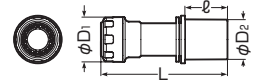

## ミラレックス用 アダプター

●ミラレックスとハンドホール用ベルマウスの接続に使用します。

※サイズ22, 28は接着にエポキシパテ (MPT-GE330) をご使用ください。

■サイズ22・28

■サイズ36～100

※サイズ42・70は若干形状が異なります。

品番	適合		φD <sub>1</sub>	φD <sub>2</sub>	B	L	ℓ	入数	希望小売価格(税抜)
	ミラレックス	ハンドホール用ベルマウス							
<b>MFKH-22BA</b>	22	BMHM-30(P)	47	41.7	—	133	44.7	1	1,710
<b>MFKH-28BA</b>	28	BMHM-30(P)	54.7	41.7	—	140	44.7	1	1,870
<b>MFKH-36BA</b>	36	BMHM-30(P)	54	42	70	107.5	48.5	1	1,120
<b>MFKH-42BA</b>	42	BMHM-40(P)	61	48	77	187	65	1	1,230
<b>MFKH-54BA</b>	54	BMHM-50(P)	74	60	90	141.5	58.5	1	1,550
<b>MFKH-70BA</b>	70	BMHM-65(P)	91	76	107	253	81	1	1,810
<b>MFKH-82BA</b>	82	BMHM-80(P)	106	89	122	191.5	72.5	1	2,550
<b>MFKH-100BA</b>	100	BMHM-100(P)	128	114	142	214	93	1	3,610