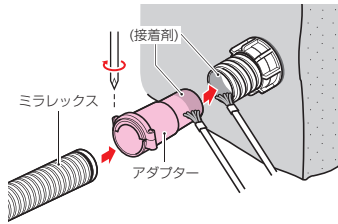

## ミラレックス用 アダプター

●ミラレックスとハンドホール用ベルマウスの接続に使用します。

※サイズ22, 28は接着にエポキシパテ (MPT-GE330) をご使用ください。

■サイズ22・28

■サイズ36～100

※サイズ42・70は若干形状が異なります。

品番	適合		φD <sub>1</sub>	φD <sub>2</sub>	B	L	ℓ	入数	希望小売価格(税抜)
	ミラレックス	ハンドホール用ベルマウス							
<b>MFKH-22BA</b>	22	BMHM-30(P)	47	41.7	—	133	44.7	1	1,710
<b>MFKH-28BA</b>	28	BMHM-30(P)	54.7	41.7	—	140	44.7	1	1,870
<b>MFKH-36BA</b>	36	BMHM-30(P)	54	42	70	107.5	48.5	1	1,120
<b>MFKH-42BA</b>	42	BMHM-40(P)	61	48	77	187	65	1	1,230
<b>MFKH-54BA</b>	54	BMHM-50(P)	74	60	90	141.5	58.5	1	1,550
<b>MFKH-70BA</b>	70	BMHM-65(P)	91	76	107	253	81	1	1,810
<b>MFKH-82BA</b>	82	BMHM-80(P)	106	89	122	191.5	72.5	1	2,550
<b>MFKH-100BA</b>	100	BMHM-100(P)	128	114	142	214	93	1	3,610