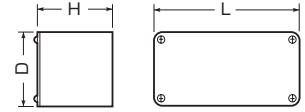

ユニバーサルボックス

PS E (PVU-150706)

- ミラレックス・ミラレックスFを露出配管する際のコーナー、分岐箇所、あるいは管のこう長が30mを超えるような場合の中継ボックスとして使用します。

ご注意 埋設配管には使用しないでください。

※PVU-150706はφ34・28(31)のノックが付いています。(側面×4、底面×1)

ノック	品番	適合コネクタ		L	D	H	入数	希望小売価格(税抜)
		ミラレックス	ミラレックスF					
付	PVU-150706	28	—	148	72	66	1	2,370
無	PVU-201010	36・42・54	30・40・50	200	100	104	1	4,260
	PVU-251515	70・82	65・80	250	150	154	1	7,040