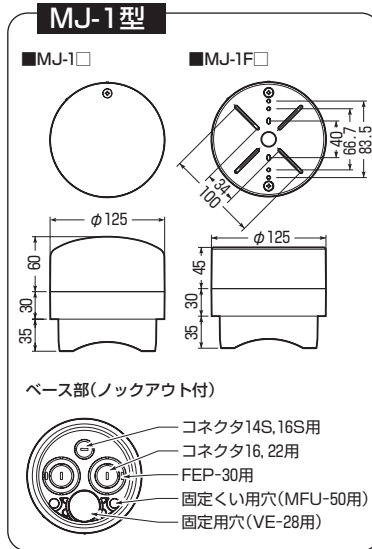

屋外用

カバー付

MJ-1M

MJ-1DT

MJ-2DT

フラットタイプ

タッピンねじ付
(φ4×20)×4本

MJ-1FM

MJ-1FK

- 地面上で結線を行える地中配管用のジョイントボックスです。
- ベース部は配管、結線に便利なノックアウト付です。
2型は施工後にケーブル増設に便利な側面ノックアウト付きです。
- フラットタイプはスポットライト等の取り付けに最適なねじ溝付基台タイプです。

●フラットタイプ

■カバー付

品番	色	入数	希望小売価格(税抜)
MJ-1M	ミルキーホワイト	1	2,900
MJ-1DT	ダークチョコレート	1	5,260
MJ-2DT	ダークチョコレート	1	5,260