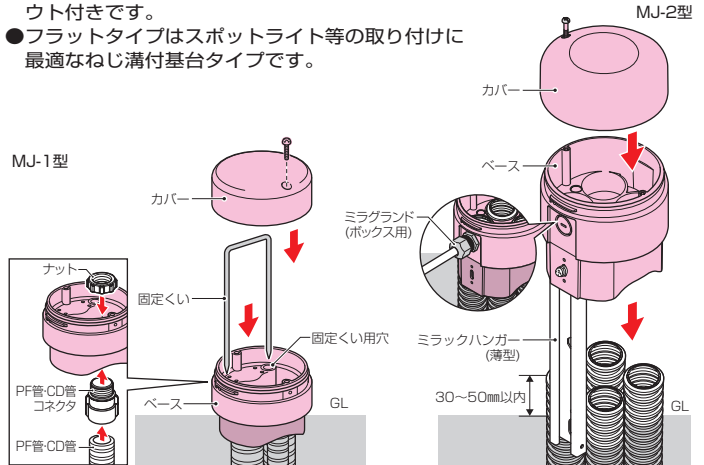

屋外用

カバー付

MJ-1M

MJ-1DT

MJ-2DT

フラットタイプ

タッピンねじ付
(φ4×20)×4本

MJ-1FM

MJ-1FK

- 地面上で結線を行える地中配管用のジョイントボックスです。
- ベース部は配管、結線に便利なノックアウト付です。
2型は施工後にケーブル増設に便利な側面ノックアウト付きです。
- フラットタイプはスポットライト等の取り付けに最適なねじ溝付基台タイプです。

●フラットタイプ

■カバー付

品番	色	入数	希望小売価格(税抜)
MJ-1M	ミルキーホワイト	1	2,900
MJ-1DT	ダークチョコレート	1	5,260
MJ-2DT	ダークチョコレート	1	5,260