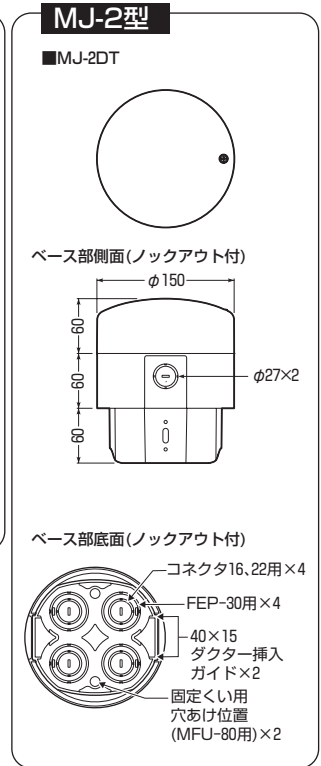

屋外用

カバー付

MJ-1M

MJ-1DT

MJ-2DT

フラットタイプ

タッピンねじ付
(φ4×20)×4本

MJ-1FM

MJ-1FK

- 地面上で結線を行える地中配管用のジョイントボックスです。
- ベース部は配管、結線に便利なノックアウト付です。
2型は施工後にケーブル増設に便利な側面ノックアウト付きです。
- フラットタイプはスポットライト等の取り付けに最適なねじ溝付基台タイプです。

●フラットタイプ

■カバー付

品番	色	入数	希望小売価格(税抜)
MJ-1M	ミルキーホワイト	1	2,900
MJ-1DT	ダークチョコレート	1	5,260
MJ-2DT	ダークチョコレート	1	5,260