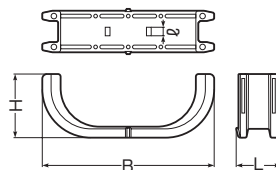

トラフレキ用 カップリング (エコミータイプ)

- トラフレキ相互の接続に使用します。
- 端部以外の箇所にも取り付けられ、トラフレキの変形防止としても使用できます。

※結束線を通して
おけば、ケーブル
の固定ができます。

品番	適合管	B	L	H	φ	入数	希望小売価格(税抜)
TFC-100E	トラフレキ100	126	34	49	8	10	340
TFC-125E	トラフレキ125	157.5	41	58	8	10	470
TFC-150E	トラフレキ150	187	49	72	10	10	650
TFC-200E	トラフレキ200	239	46	95	15	5	990