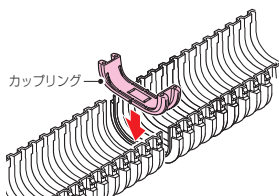

トラフレキ用 カップリング (エコミータイプ)

- トラフレキ相互の接続に使用します。
- 端部以外の箇所にも取り付けられ、トラフレキの変形防止としても使用できます。

※結束線を通して
おけば、ケーブル
の固定ができます。

品番	適合管	B	L	H	φ	入数	希望小売価格(税抜)
TFC-100E	トラフレキ100	126	34	49	8	10	340
TFC-125E	トラフレキ125	157.5	41	58	8	10	470
TFC-150E	トラフレキ150	187	49	72	10	10	650
TFC-200E	トラフレキ200	239	46	95	15	5	990