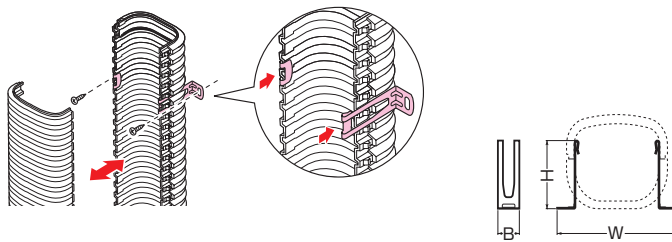

## トラフレキ用 サドル

- トラフレキを壁面、床等に取り付ける場合の固定に使用します。
- 固定後カバーの脱着が可能です。

| 品番              | 適合管      | B  | H   | W   | 入数  | 希望小売価格(税抜)     |
|-----------------|----------|----|-----|-----|-----|----------------|
| <b>TFS-100A</b> | トラフレキ100 | 32 | 72  | 160 | 10組 | <b>1組1,010</b> |
| <b>TFS-125A</b> | トラフレキ125 | 34 | 88  | 190 | 10組 | <b>1組1,160</b> |
| <b>TFS-150A</b> | トラフレキ150 | 48 | 107 | 225 | 10組 | <b>1組1,460</b> |