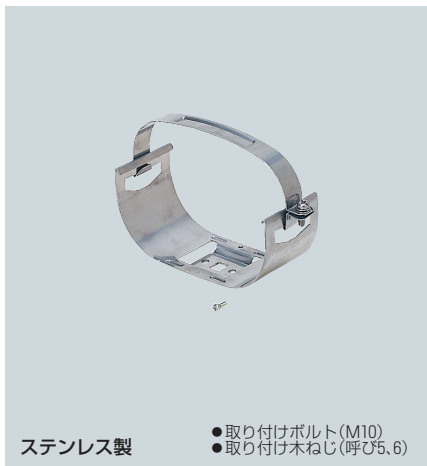

## トラフレキ用 サドル (Bタイプ)

- ボールバンド等を使用して電柱等にも取り付けられます。
- トラフレキのカバーをしたままでも固定できます。

品番	適合管	入数	希望小売価格(税抜)
<b>TFS-100B</b>	トラフレキ100	5	2,530
<b>TFS-125B</b>	トラフレキ125	5	2,760
<b>TFS-150B</b>	トラフレキ150	5	3,490