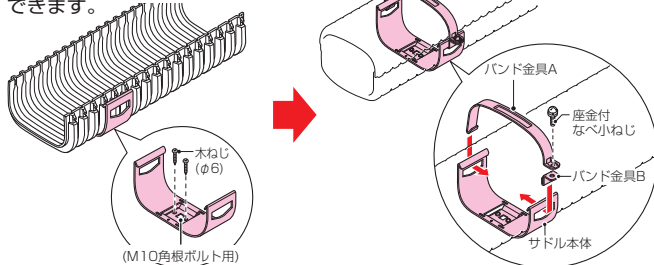

## トラフレキ用 サドル (Bタイプ)

- ボールバンド等を使用して電柱等にも取り付けられます。
- トラフレキのカバーをしたままでも固定できます。

品番	適合管	入数	希望小売価格(税抜)
<b>TFS-100B</b>	トラフレキ100	5	2,530
<b>TFS-125B</b>	トラフレキ125	5	2,760
<b>TFS-150B</b>	トラフレキ150	5	3,490