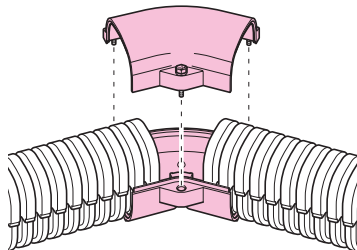

## トラフレキ用 曲ガリ

角度45°

●コーナー、曲がり箇所の接続に使用します。

品番	適合管	B	H	R	入数	希望小売価格(税抜)
<b>TFM-100</b>	トラフレキ100	140	111	80	1	<b>3,880</b>
<b>TFM-125</b>	トラフレキ125	171	135	100	1	<b>5,470</b>
<b>TFM-150</b>	トラフレキ150	202	164	125	1	<b>6,990</b>