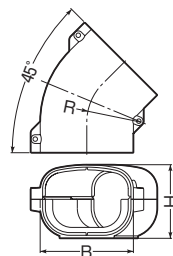

## トラフレキ用 曲ガリ

角度45°

●コーナー、曲がり箇所の接続に使用します。

品番	適合管	B	H	R	入数	希望小売価格(税抜)
<b>TFM-100</b>	トラフレキ100	140	111	80	1	<b>3,880</b>
<b>TFM-125</b>	トラフレキ125	171	135	100	1	<b>5,470</b>
<b>TFM-150</b>	トラフレキ150	202	164	125	1	<b>6,990</b>