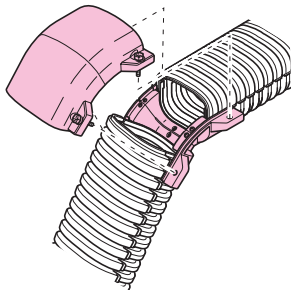

トラフレキ用 出ズミ

角度45°

●段差部の接続に使用します。

品番	適合管	B	H	R	入数	希望小売価格(税抜)
TFD-100	トラフレキ100	172	111	95	1	4,390
TFD-125	トラフレキ125	206	135	100	1	6,160
TFD-150	トラフレキ150	236	164	120	1	7,860