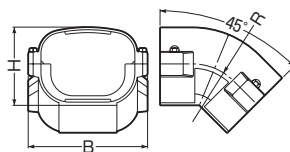

トラフレキ用 出ズミ

角度45°

●段差部の接続に使用します。

品番	適合管	B	H	R	入数	希望小売価格(税抜)
TFD-100	トラフレキ100	172	111	95	1	4,390
TFD-125	トラフレキ125	206	135	100	1	6,160
TFD-150	トラフレキ150	236	164	120	1	7,860