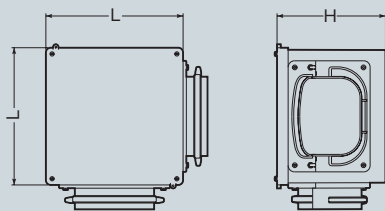

トラフレキ用 分岐ボックス

受

ボックスとコネクタ(2~4個)のセット品

- トラフレキのコーナー、分岐箇所、中継ボックスとして使用します。
- 組み付けが簡単なボックスとコネクタのセット品です。

L曲ガリ

T分岐

クロス

入ズミ

■入ズミ

種類	品番	適合管	コネクタ数	L	H	入数	希望小売価格(税抜)
L曲ガリ	TFBL-100	トラフレキ100	2	210	156	1	17,300
	TFBL-125	トラフレキ125	2	210	156	1	17,700
	TFBL-150	トラフレキ150	2	260	206	1	27,100
T分岐	TFBT-100	トラフレキ100	3	210	156	1	20,000
	TFBT-125	トラフレキ125	3	210	156	1	20,500
	TFBT-150	トラフレキ150	3	260	206	1	29,800
クロス	TFBX-100	トラフレキ100	4	210	156	1	22,400
	TFBX-125	トラフレキ125	4	210	156	1	23,300
	TFBX-150	トラフレキ150	4	260	206	1	32,900
入ズミ	TFBI-100	トラフレキ100	2	210	156	1	17,300
	TFBI-125	トラフレキ125	2	210	156	1	17,700
	TFBI-150	トラフレキ150	2	260	206	1	27,100