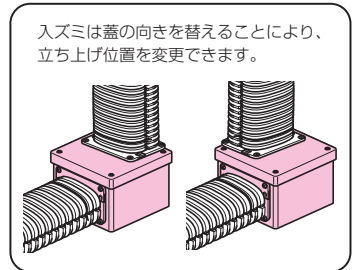

トラフレキ用 分岐ボックス

受

ボックスとコネクタ(2~4個)のセット品

- トラフレキのコーナー、分岐箇所、中継ボックスとして使用します。
- 組み付けが簡単なボックスとコネクタのセット品です。

L曲ガリ

T分岐

クロス

入ズミ

■入ズミ

種類	品番	適合管	コネクタ数	L	H	入数	希望小売価格(税抜)
L曲ガリ	TFBL-100	トラフレキ100	2	210	156	1	17,300
	TFBL-125	トラフレキ125	2	210	156	1	17,700
	TFBL-150	トラフレキ150	2	260	206	1	27,100
T分岐	TFBT-100	トラフレキ100	3	210	156	1	20,000
	TFBT-125	トラフレキ125	3	210	156	1	20,500
	TFBT-150	トラフレキ150	3	260	206	1	29,800
クロス	TFBX-100	トラフレキ100	4	210	156	1	22,400
	TFBX-125	トラフレキ125	4	210	156	1	23,300
	TFBX-150	トラフレキ150	4	260	206	1	32,900
入ズミ	TFBI-100	トラフレキ100	2	210	156	1	17,300
	TFBI-125	トラフレキ125	2	210	156	1	17,700
	TFBI-150	トラフレキ150	2	260	206	1	27,100