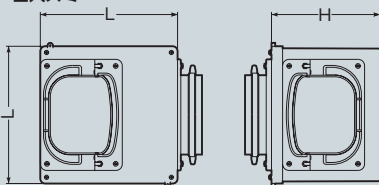

トラフレキ用 分岐ボックス

受

ボックスとコネクタ(2~4個)のセット品

- トラフレキのコーナー、分岐箇所、中継ボックスとして使用します。
- 組み付けが簡単なボックスとコネクタのセット品です。

L曲ガリ

T分岐

クロス

入ズミ

■入ズミ

種類	品番	適合管	コネクタ数	L	H	入数	希望小売価格(税抜)
L曲ガリ	TFBL-100	トラフレキ100	2	210	156	1	17,300
	TFBL-125	トラフレキ125	2	210	156	1	17,700
	TFBL-150	トラフレキ150	2	260	206	1	27,100
T分岐	TFBT-100	トラフレキ100	3	210	156	1	20,000
	TFBT-125	トラフレキ125	3	210	156	1	20,500
	TFBT-150	トラフレキ150	3	260	206	1	29,800
クロス	TFBX-100	トラフレキ100	4	210	156	1	22,400
	TFBX-125	トラフレキ125	4	210	156	1	23,300
	TFBX-150	トラフレキ150	4	260	206	1	32,900
入ズミ	TFBI-100	トラフレキ100	2	210	156	1	17,300
	TFBI-125	トラフレキ125	2	210	156	1	17,700
	TFBI-150	トラフレキ150	2	260	206	1	27,100