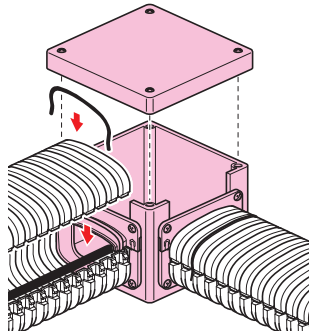

トラフレキ用 分岐ボックス

受

ボックスとコネクタ(2~4個)のセット品

- トラフレキのコーナー、分岐箇所、中継ボックスとして使用します。
- 組み付けが簡単なボックスとコネクタのセット品です。

L曲ガリ

T分岐

クロス

入ズミ

■入ズミ

種類	品番	適合管	コネクタ数	L	H	入数	希望小売価格(税抜)
L曲ガリ	TFBL-100	トラフレキ100	2	210	156	1	17,300
	TFBL-125	トラフレキ125	2	210	156	1	17,700
	TFBL-150	トラフレキ150	2	260	206	1	27,100
T分岐	TFBT-100	トラフレキ100	3	210	156	1	20,000
	TFBT-125	トラフレキ125	3	210	156	1	20,500
	TFBT-150	トラフレキ150	3	260	206	1	29,800
クロス	TFBX-100	トラフレキ100	4	210	156	1	22,400
	TFBX-125	トラフレキ125	4	210	156	1	23,300
	TFBX-150	トラフレキ150	4	260	206	1	32,900
入ズミ	TFBI-100	トラフレキ100	2	210	156	1	17,300
	TFBI-125	トラフレキ125	2	210	156	1	17,700
	TFBI-150	トラフレキ150	2	260	206	1	27,100