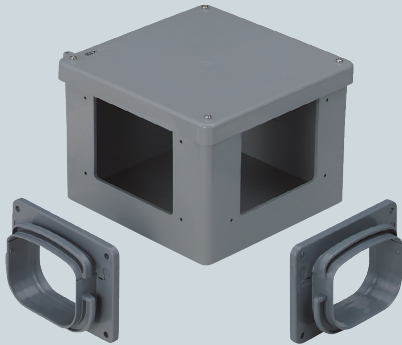

トラフレキ用 分岐ボックス

受

ボックスとコネクタ(2~4個)のセット品

- トラフレキのコーナー、分岐箇所、中継ボックスとして使用します。
- 組み付けが簡単なボックスとコネクタのセット品です。

L曲ガリ

T分岐

クロス

入ズミ

■入ズミ

種類	品番	適合管	コネクタ数	L	H	入数	希望小売価格(税抜)
L曲ガリ	TFBL-100	トラフレキ100	2	210	156	1	17,300
	TFBL-125	トラフレキ125	2	210	156	1	17,700
	TFBL-150	トラフレキ150	2	260	206	1	27,100
T分岐	TFBT-100	トラフレキ100	3	210	156	1	20,000
	TFBT-125	トラフレキ125	3	210	156	1	20,500
	TFBT-150	トラフレキ150	3	260	206	1	29,800
クロス	TFBX-100	トラフレキ100	4	210	156	1	22,400
	TFBX-125	トラフレキ125	4	210	156	1	23,300
	TFBX-150	トラフレキ150	4	260	206	1	32,900
入ズミ	TFBI-100	トラフレキ100	2	210	156	1	17,300
	TFBI-125	トラフレキ125	2	210	156	1	17,700
	TFBI-150	トラフレキ150	2	260	206	1	27,100