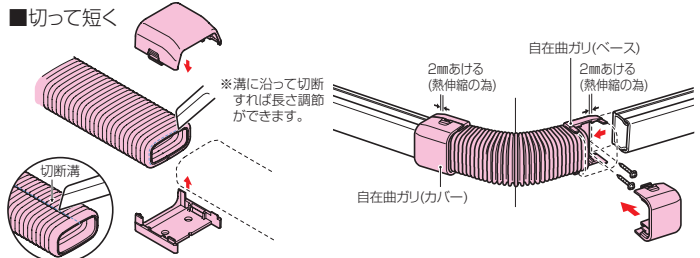

Eモール付属品 自在曲ガリ

E
モール

屋外・屋内兼用

■切って短く

※自在曲ガリ(蛇腹部)裏面の切断溝に沿ってナイフ等で切断し、半割れにすれば、ケーブル配線後の後付ができます。

■つなげて長く
自在曲ガリ(蛇腹部)
端末同士の接続

規格	寸法(mm)		
	B	L	H
1号	20.4	242	15
2号	24.6	242	15
3号	29.8	250	19.7
4号	36.2	250	20.8

規格	品番					入数	希望小売価格(税抜)
	カベ白	グレー	チョコレート	ミルクホワイト	ブラック		
1号	EMMF-1W	EMMF-1G	EMMF-1T	EMMF-1M	EMMF-1K	10	420
2号	EMMF-2W	EMMF-2G	EMMF-2T	EMMF-2M	EMMF-2K	10	480
3号	EMMF-3W	EMMF-3G	EMMF-3T	EMMF-3M	EMMF-3K	10	510
4号	EMMF-4W	EMMF-4G	EMMF-4T	EMMF-4M	EMMF-4K	10	630