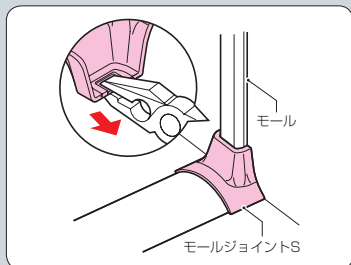

モールジョイントS (ワゴンモール⇄プラモール)

プラ
モール

E
モール

品番	B	b	L	H
OPML-4S型	50	30	28	33
OPML-5S型	60	30	30	35
OPML-7S型	75	40	40	45
OPML-8S型	85	40	44	50

●ワゴンモールからプラモールに立ち上げる場合に使用します。

品番	色	適用		入数	最小入数	希望小売価格(税抜)
		ワゴンモール ⇄	プラモール Eモール			
OPML-4SJ	ベージュ					330
OPML-4SLB	ライトブラウン					
OPML-4SG	グレー	OP4型	1,2,3号	10	1	
OPML-4SM	ミルキーホワイト					
OPML-4SK	ブラック					
OPML-5SJ	ベージュ					510
OPML-5SLB	ライトブラウン					
OPML-5SG	グレー	OP5型	1,2,3号	10	1	
OPML-5SM	ミルキーホワイト					
OPML-5SK	ブラック					
OPML-7SJ	ベージュ					540
OPML-7SLB	ライトブラウン					
OPML-7SG	グレー	OP7型	1,2,3,4号	10	1	
OPML-7SM	ミルキーホワイト					
OPML-7SK	ブラック					
OPML-8SJ	ベージュ					600
OPML-8SLB	ライトブラウン					
OPML-8SG	グレー	OP8型	1,2,3,4号	10	1	
OPML-8SM	ミルキーホワイト					
OPML-8SK	ブラック					