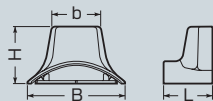

モールジョイントS (ワゴンモール⇄プラモール)

プラ
モール

E
モール

品番	B	b	L	H
OPML-4S型	50	30	28	33
OPML-5S型	60	30	30	35
OPML-7S型	75	40	40	45
OPML-8S型	85	40	44	50

●ワゴンモールからプラモールに立ち上げる場合に使用します。

品番	色	適用		入数	最小入数	希望小売価格(税抜)
		ワゴンモール ⇄	プラモール Eモール			
OPML-4SJ	ベージュ					330
OPML-4SLB	ライトブラウン					
OPML-4SG	グレー	OP4型	1,2,3号	10	1	
OPML-4SM	ミルキーホワイト					
OPML-4SK	ブラック					
OPML-5SJ	ベージュ					510
OPML-5SLB	ライトブラウン					
OPML-5SG	グレー	OP5型	1,2,3号	10	1	
OPML-5SM	ミルキーホワイト					
OPML-5SK	ブラック					
OPML-7SJ	ベージュ					540
OPML-7SLB	ライトブラウン					
OPML-7SG	グレー	OP7型	1,2,3,4号	10	1	
OPML-7SM	ミルキーホワイト					
OPML-7SK	ブラック					
OPML-8SJ	ベージュ					600
OPML-8SLB	ライトブラウン					
OPML-8SG	グレー	OP8型	1,2,3,4号	10	1	
OPML-8SM	ミルキーホワイト					
OPML-8SK	ブラック					