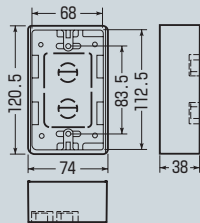

モール用スイッチボックス (ケーブル配線用露出スイッチボックス)

1~3ヶ用

1ヶ用

●1ヶ用のプランクカバーもあります。

2ヶ用

3ヶ用

■1ヶ用

■2ヶ用

■3ヶ用

※ロックアウトを取り除いたあとは、ナイフ等でキレイにバリ処理を行ってください。
※壁面にビス等で取り付けてください。

- 1ヶ用は1~3号モールに、2ヶ用・3ヶ用は1~4号モールにそれぞれ適合する兼用ロックアウト付です。
- 壁ぎわ配線できるように、サイドにもロックアウトが設けてあります。
- ブラモールに合わせた10色が揃えてあります。

〈色見本〉

規格	品番	色	側面ロック数 (適合モール)	入数	取付数	希望小売価格(税抜)
1ヶ用	MSB-1L	ライトブルー	8 (1~3号)	20	1	480
	MSB-1B	茶				
	MSB-1J	ベージュ				
	MSB-1W	カベ白				
	MSB-1C	クリーム				
	MSB-1G	グレー				
	MSB-1T	チョコレート				
	MSB-1M	ミルキーホワイト				
	MSB-1K	ブラック				
	MSB-1LB	ライトブラウン				
2ヶ用	MSB-2L	ライトブルー	10 (1~4号)	20	1	1,140
	MSB-2B	茶				
	MSB-2J	ベージュ				
	MSB-2W	カベ白				
	MSB-2C	クリーム				
	MSB-2G	グレー				
	MSB-2T	チョコレート				
	MSB-2M	ミルキーホワイト				
	MSB-2K	ブラック				
	MSB-2LB	ライトブラウン				
3ヶ用	MSB-3L	ライトブルー	10 (1~4号)	10	1	1,480
	MSB-3B	茶				
	MSB-3J	ベージュ				
	MSB-3W	カベ白				
	MSB-3C	クリーム				
	MSB-3G	グレー				
	MSB-3T	チョコレート				
	MSB-3M	ミルキーホワイト				
	MSB-3K	ブラック				
	MSB-3LB	ライトブラウン				