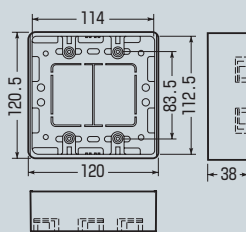

モール用スイッチボックス (ケーブル配線用露出スイッチボックス)

1~3ヶ用

1ヶ用

●1ヶ用のプランクカバーもあります。

2ヶ用

3ヶ用

■1ヶ用

■2ヶ用

■3ヶ用

※ロックアウトを取り除いたあとは、ナイフ等でキレイにバリ処理を行ってください。
※壁面にビス等で取り付けてください。

- 1ヶ用は1~3号モールに、2ヶ用・3ヶ用は1~4号モールにそれぞれ適合する兼用ロックアウト付です。
- 壁ぎわ配線できるように、サイドにもロックアウトが設けてあります。
- ブラモールに合わせた10色が揃えてあります。

〈色見本〉

規格	品番	色	側面ロック数 (適合モール)	入数	取付数	希望小売価格(税抜)
1ヶ用	MSB-1L	ライトブルー	8 (1~3号)	20	1	480
	MSB-1B	茶				
	MSB-1J	ベージュ				
	MSB-1W	カベ白				
	MSB-1C	クリーム				
	MSB-1G	グレー				
	MSB-1T	チョコレート				
	MSB-1M	ミルキーホワイト				
	MSB-1K	ブラック				
	MSB-1LB	ライトブラウン				
2ヶ用	MSB-2L	ライトブルー	10 (1~4号)	20	1	1,140
	MSB-2B	茶				
	MSB-2J	ベージュ				
	MSB-2W	カベ白				
	MSB-2C	クリーム				
	MSB-2G	グレー				
	MSB-2T	チョコレート				
	MSB-2M	ミルキーホワイト				
	MSB-2K	ブラック				
	MSB-2LB	ライトブラウン				
3ヶ用	MSB-3L	ライトブルー	10 (1~4号)	10	1	1,480
	MSB-3B	茶				
	MSB-3J	ベージュ				
	MSB-3W	カベ白				
	MSB-3C	クリーム				
	MSB-3G	グレー				
	MSB-3T	チョコレート				
	MSB-3M	ミルキーホワイト				
	MSB-3K	ブラック				
	MSB-3LB	ライトブラウン				