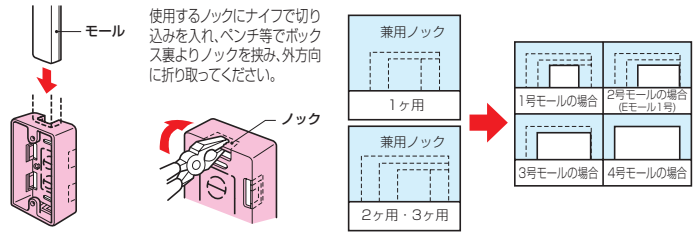

モール用スイッチボックス (ケーブル配線用露出スイッチボックス)

1~3ヶ用

1ヶ用

●1ヶ用のプランクカバーもあります。

2ヶ用

3ヶ用

■1ヶ用

■2ヶ用

■3ヶ用

※ロックアウトを取り除いたあとは、ナイフ等でキレイにバリ処理を行ってください。
※壁面にビス等で取り付けてください。

- 1ヶ用は1~3号モールに、2ヶ用・3ヶ用は1~4号モールにそれぞれ適合する兼用ロックアウト付です。
- 壁ぎわ配線できるように、サイドにもロックアウトが設けてあります。
- ブラモールに合わせた10色が揃えてあります。

〈色見本〉

規格	品番	色	側面ロック数 (適合モール)	入数	取付数	希望小売価格(税抜)
1ヶ用	MSB-1L	ライトブルー	8 (1~3号)	20	1	480
	MSB-1B	茶				
	MSB-1J	ベージュ				
	MSB-1W	カベ白				
	MSB-1C	クリーム				
	MSB-1G	グレー				
	MSB-1T	チョコレート				
	MSB-1M	ミルキーホワイト				
	MSB-1K	ブラック				
	MSB-1LB	ライトブラウン				
2ヶ用	MSB-2L	ライトブルー	10 (1~4号)	20	1	1,140
	MSB-2B	茶				
	MSB-2J	ベージュ				
	MSB-2W	カベ白				
	MSB-2C	クリーム				
	MSB-2G	グレー				
	MSB-2T	チョコレート				
	MSB-2M	ミルキーホワイト				
	MSB-2K	ブラック				
	MSB-2LB	ライトブラウン				
3ヶ用	MSB-3L	ライトブルー	10 (1~4号)	10	1	1,480
	MSB-3B	茶				
	MSB-3J	ベージュ				
	MSB-3W	カベ白				
	MSB-3C	クリーム				
	MSB-3G	グレー				
	MSB-3T	チョコレート				
	MSB-3M	ミルキーホワイト				
	MSB-3K	ブラック				
	MSB-3LB	ライトブラウン				