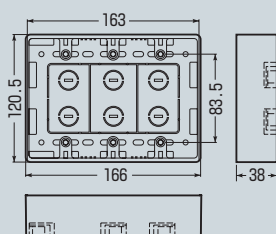

モール用スイッチボックス (ケーブル配線用露出スイッチボックス)

1~3ヶ用

1ヶ用

●1ヶ用のプランクカバーもあります。

2ヶ用

3ヶ用

■1ヶ用

■2ヶ用

■3ヶ用

※ロックアウトを取り除いたあとは、ナイフ等でキレイにバリ処理を行ってください。
※壁面にビス等で取り付けてください。

- 1ヶ用は1~3号モールに、2ヶ用・3ヶ用は1~4号モールにそれぞれ適合する兼用ロックアウト付です。
- 壁ぎわ配線できるように、サイドにもロックアウトが設けてあります。
- ブラモールに合わせた10色が揃えてあります。

〈色見本〉

規格	品番	色	側面ロック数 (適合モール)	入数	取付数	希望小売価格(税抜)
1ヶ用	MSB-1L	ライトブルー	8 (1~3号)	20	1	480
	MSB-1B	茶				
	MSB-1J	ベージュ				
	MSB-1W	カベ白				
	MSB-1C	クリーム				
	MSB-1G	グレー				
	MSB-1T	チョコレート				
	MSB-1M	ミルキーホワイト				
	MSB-1K	ブラック				
	MSB-1LB	ライトブラウン				
2ヶ用	MSB-2L	ライトブルー	10 (1~4号)	20	1	1,140
	MSB-2B	茶				
	MSB-2J	ベージュ				
	MSB-2W	カベ白				
	MSB-2C	クリーム				
	MSB-2G	グレー				
	MSB-2T	チョコレート				
	MSB-2M	ミルキーホワイト				
	MSB-2K	ブラック				
	MSB-2LB	ライトブラウン				
3ヶ用	MSB-3L	ライトブルー	10 (1~4号)	10	1	1,480
	MSB-3B	茶				
	MSB-3J	ベージュ				
	MSB-3W	カベ白				
	MSB-3C	クリーム				
	MSB-3G	グレー				
	MSB-3T	チョコレート				
	MSB-3M	ミルキーホワイト				
	MSB-3K	ブラック				
	MSB-3LB	ライトブラウン				