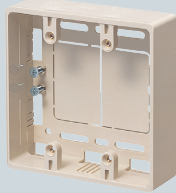

モール用スイッチボックス (ケーブル配線用露出スイッチボックス)

1~3ヶ用

1ヶ用

●1ヶ用のプランクカバーもあります。

2ヶ用

3ヶ用

■1ヶ用

■2ヶ用

■3ヶ用

※ロックアウトを取り除いたあとは、ナイフ等でキレイにバリ処理を行ってください。
※壁面にビス等で取り付けてください。

- 1ヶ用は1~3号モールに、2ヶ用・3ヶ用は1~4号モールにそれぞれ適合する兼用ロックアウト付です。
- 壁ぎわ配線できるように、サイドにもロックアウトが設けてあります。
- ブラモールに合わせた10色が揃えてあります。

〈色見本〉

規格	品番	色	側面ロック数 (適合モール)	入数	取付数	希望小売価格(税抜)
1ヶ用	MSB-1L	ライトブルー	8 (1~3号)	20	1	480
	MSB-1B	茶				
	MSB-1J	ベージュ				
	MSB-1W	カベ白				
	MSB-1C	クリーム				
	MSB-1G	グレー				
	MSB-1T	チョコレート				
	MSB-1M	ミルキーホワイト				
	MSB-1K	ブラック				
	MSB-1LB	ライトブラウン				
2ヶ用	MSB-2L	ライトブルー	10 (1~4号)	20	1	1,140
	MSB-2B	茶				
	MSB-2J	ベージュ				
	MSB-2W	カベ白				
	MSB-2C	クリーム				
	MSB-2G	グレー				
	MSB-2T	チョコレート				
	MSB-2M	ミルキーホワイト				
	MSB-2K	ブラック				
	MSB-2LB	ライトブラウン				
3ヶ用	MSB-3L	ライトブルー	10 (1~4号)	10	1	1,480
	MSB-3B	茶				
	MSB-3J	ベージュ				
	MSB-3W	カベ白				
	MSB-3C	クリーム				
	MSB-3G	グレー				
	MSB-3T	チョコレート				
	MSB-3M	ミルキーホワイト				
	MSB-3K	ブラック				
	MSB-3LB	ライトブラウン				