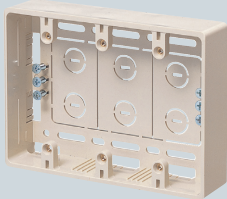

モール用スイッチボックス (ケーブル配線用露出スイッチボックス)

1~3ヶ用

1ヶ用

●1ヶ用のプランクカバーもあります。

2ヶ用

3ヶ用

■1ヶ用

■2ヶ用

■3ヶ用

※ロックアウトを取り除いたあとは、ナイフ等でキレイにバリ処理を行ってください。
※壁面にビス等で取り付けてください。

- 1ヶ用は1~3号モールに、2ヶ用・3ヶ用は1~4号モールにそれぞれ適合する兼用ロックアウト付です。
- 壁ぎわ配線できるように、サイドにもロックアウトが設けてあります。
- ブラモールに合わせた10色が揃えてあります。

〈色見本〉

規格	品番	色	側面ロック数 (適合モール)	入数	取付数	希望小売価格(税抜)
1ヶ用	MSB-1L	ライトブルー	8 (1~3号)	20	1	480
	MSB-1B	茶				
	MSB-1J	ベージュ				
	MSB-1W	カベ白				
	MSB-1C	クリーム				
	MSB-1G	グレー				
	MSB-1T	チョコレート				
	MSB-1M	ミルキーホワイト				
	MSB-1K	ブラック				
	MSB-1LB	ライトブラウン				
2ヶ用	MSB-2L	ライトブルー	10 (1~4号)	20	1	1,140
	MSB-2B	茶				
	MSB-2J	ベージュ				
	MSB-2W	カベ白				
	MSB-2C	クリーム				
	MSB-2G	グレー				
	MSB-2T	チョコレート				
	MSB-2M	ミルキーホワイト				
	MSB-2K	ブラック				
	MSB-2LB	ライトブラウン				
3ヶ用	MSB-3L	ライトブルー	10 (1~4号)	10	1	1,480
	MSB-3B	茶				
	MSB-3J	ベージュ				
	MSB-3W	カベ白				
	MSB-3C	クリーム				
	MSB-3G	グレー				
	MSB-3T	チョコレート				
	MSB-3M	ミルキーホワイト				
	MSB-3K	ブラック				
	MSB-3LB	ライトブラウン				