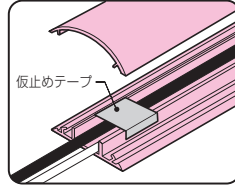

ワゴンモール® (テープ付)

フラットタイプ
全長：1m、2m

ベージュ

グレー

底面テープ付
(テープ厚0.75mm)

- 粘着テープが底面に予め貼り付けてあり、テープ貼り不要！釘固定できない箇所に最適です。
- 台車やワゴン車がスムーズに通過でき、蹴つまずく心配もないフラットタイプです。
- 基台には釘穴が設けてあり釘打ち固定がラクにできます。
- 複数のケーブルや、くせの付いたケーブルの収納に便利な仮止めテープ付。

仮止めテープ付!

| 規格 | B | H | b1 | b2 | h |
|------|----|----|----|-----|---|
| OP4型 | 45 | 11 | 16 | 3 | 7 |
| OP5型 | 54 | 12 | 18 | 4.5 | 8 |

| 規格 | 全長 | 品番 | 色 | 入数 | 最小入数 | 希望小売価格(税抜) |
|------|----|---------|------|----|------|------------|
| OP4型 | 1m | OP4-JT | ベージュ | 10 | 1 | 1,040 |
| | | OP4-GT | グレー | | | |
| | 2m | OP4-2JT | ベージュ | 10 | 1 | |
| | | OP4-2GT | グレー | | | |
| OP5型 | 1m | OP5-JT | ベージュ | 10 | 1 | 1,240 |
| | | OP5-GT | グレー | | | |
| | 2m | OP5-2JT | ベージュ | 10 | 1 | |
| | | OP5-2GT | グレー | | | |