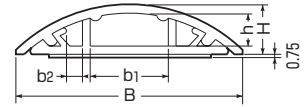

ワゴンモール® (テープ付)

フラットタイプ
全長：1m、2m

ベージュ

グレー

底面テープ付
(テープ厚0.75mm)

- 粘着テープが底面に予め貼り付けてあり、テープ貼り不要！釘固定できない箇所に最適です。
- 台車やワゴン車がスムーズに通過でき、蹴つまずく心配もないフラットタイプです。
- 基台には釘穴が設けてあり釘打ち固定がラクにできます。
- 複数のケーブルや、くせの付いたケーブルの収納に便利な仮止めテープ付。

仮止めテープ付!

| 規格 | B | H | b1 | b2 | h |
|------|----|----|----|-----|---|
| OP4型 | 45 | 11 | 16 | 3 | 7 |
| OP5型 | 54 | 12 | 18 | 4.5 | 8 |

| 規格 | 全長 | 品番 | 色 | 入数 | 最小入数 | 希望小売価格(税抜) |
|------|----|---------|------|----|------|------------|
| OP4型 | 1m | OP4-JT | ベージュ | 10 | 1 | 1,040 |
| | | OP4-GT | グレー | | | |
| | 2m | OP4-2JT | ベージュ | 10 | 1 | |
| | | OP4-2GT | グレー | | | |
| OP5型 | 1m | OP5-JT | ベージュ | 10 | 1 | 1,240 |
| | | OP5-GT | グレー | | | |
| | 2m | OP5-2JT | ベージュ | 10 | 1 | |
| | | OP5-2GT | グレー | | | |