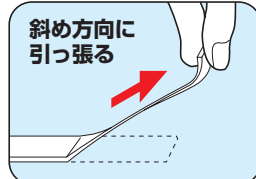

床に残ったテープを剥がせます！

- ●テープの端をつまみ、角度を付け斜め方向にゆっくり引っ張ると、テープは伸びながら剥がれていきます。(ノリが残りません。)