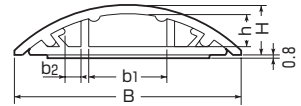

規格	B	H	b₁	b₂	h
OP3型	30	8	—	—	5
OP4型	45	11	16	3	7
OP5型	54	12	18	4.5	8
OP7型	68.5	13.5	19	9	9
OP8型	78	15.5	19	13.5	11.5
OP10型	99	19.5	29	15	14.5

規格	品番	色	入数	最小入数	希望小売価格(税抜)
OP3型	OP3-JTH	ベージュ	10	1	940
	OP3-GTH	グレー			
OP4型	OP4-JTH	ベージュ	10	1	1,100
	OP4-GTH	グレー			
OP5型	OP5-JTH	ベージュ	10	1	1,220
	OP5-GTH	グレー			
OP7型	OP7-JTH	ベージュ	10	1	1,620
	OP7-GTH	グレー			
OP8型	OP8-JTH	ベージュ	10	1	1,840
	OP8-GTH	グレー			
OP10型	OP10-JTH	ベージュ	5	1	3,160
	OP10-GTH	グレー