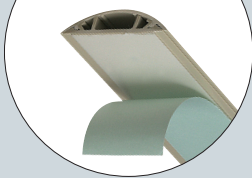

ワゴンモール® (はがせるテープ付)

フラットタイプ

全長：1m

ベージュ

グレー

剥がせる！

底面テープ付
(テープ厚0.8mm)

仮止めテープ付！

- 粘着テープが底面に予め貼り付けてあり、釘固定できない箇所に最適です。
- 粘着テープは剥がせるタイプなので、レイアウト変更等で床に残ったテープもキレイに剥がせます。
- 台車やワゴン車がスムーズに通過でき、蹴つまずく心配もないフラットタイプです。
- 基台には釘穴が設けてあり釘打ち固定がラクにできます。
- 複数のケーブルや、くせの付いたケーブルの収納に便利な仮止めテープ付。

ご注意 ●接着面の水、油、ゴミ等を乾燥布でキレイにしてください。●テープ面にゴミ等が付かないようにし、シッカリ貼り付けてください。●凹凸面への使用はお避けください。