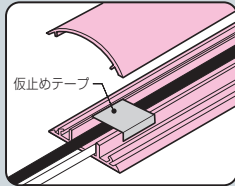

ワゴンモール® (はがせるテープ付)

フラットタイプ

全長：1m

ベージュ

グレー

剥がせる！

底面テープ付
(テープ厚0.8mm)

仮止めテープ付！

- 粘着テープが底面に予め貼り付けてあり、釘固定できない箇所に最適です。
- 粘着テープは剥がせるタイプなので、レイアウト変更等で床に残ったテープもキレイに剥がせます。
- 台車やワゴン車がスムーズに通過でき、蹴つまずく心配もないフラットタイプです。
- 基台には釘穴が設けてあり釘打ち固定がラクにできます。
- 複数のケーブルや、くせの付いたケーブルの収納に便利な仮止めテープ付。

ご注意 ●接着面の水、油、ゴミ等を乾燥布でキレイにしてください。●テープ面にゴミ等が付かないようにし、シッカリ貼り付けてください。●凹凸面への使用はお避けください。