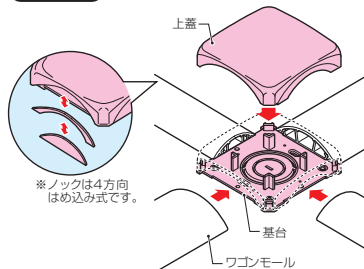

#### ■ベース付

※( )内は大の寸法です。

#### ■ベース無

- ワゴンモールの分岐に使用します。
- 中はOP4～OP8型モールに、大はOP4～OP12型モールにそれぞれ適合する兼用ノックアウト付です。
- ベース付は、床からのケーブル引き出しが便利なノックアウト付です。
- ベース無は、OP5・8・10・12・16型モールにそれぞれ適合する兼用ノックアウト付です。

#### ■ベース付

ベースを両面テープ又は、ビスで固定し、カバーをはめ込みます。