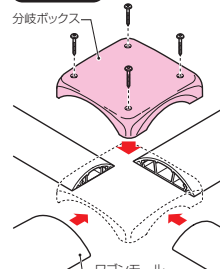

■ベース無

付属のコンクリートビスで、床に固定します。

■ベース付

規格	品番	色	入数	最小入数	希望小売価格(税抜)
中 (OP4~8型兼用)	OPB-MJ	ベージュ	10	1	1,440
	OPB-MLB	ライトブラウン			
	OPB-MG	グレー			
	OPB-MM	ミルクホワイト			
	OPB-MK	ブラック			
大 (OP4~12型兼用)	OPB-LJ	ベージュ	10	1	1,680
	OPB-LLB	ライトブラウン			
	OPB-LG	グレー			
	OPB-LM	ミルクホワイト			
	OPB-LK	ブラック			

■ベース無 ※ケーブルの接続工事には使用できません。

規格	品番	色	入数	希望小売価格(税抜)
OP5・8・10・12・16 型兼用	OPB-16J	ベージュ	1	1,860
	OPB-16LB	ライトブラウン		
	OPB-16G	グレー		
	OPB-16M	ミルクホワイト		
	OPB-16K	ブラック