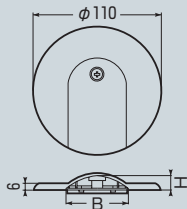

## フロアプレート

- 塗代カバー(丸孔カバー)
- ビスピッチ(66.7mm)の床開口部

- 床からのケーブル引き出し時に使用します。
- 360° どの方向にも設置できます。

規格	品番	色	B	H	入数	最小入数	希望小売価格(税抜)
OP4型	<b>OPF-4J</b>	ベージュ	46	11.2	10	1	1,020
	<b>OPF-4LB</b>	ライトブラウン					
	<b>OPF-4G</b>	グレー					
	<b>OPF-4M</b>	ミルクホワイト					
	<b>OPF-4K</b>	ブラック					
OP5型	<b>OPF-5J</b>	ベージュ	55	12.2	10	1	1,200
	<b>OPF-5LB</b>	ライトブラウン					
	<b>OPF-5G</b>	グレー					
	<b>OPF-5M</b>	ミルクホワイト					
OP7型	<b>OPF-5K</b>	ブラック	70	13.7	10	1	1,530
	<b>OPF-7J</b>	ベージュ					
	<b>OPF-7LB</b>	ライトブラウン					
	<b>OPF-7G</b>	グレー					
OP8型	<b>OPF-7M</b>	ミルクホワイト	80	15.7	10	1	1,770
	<b>OPF-7K</b>	ブラック					
	<b>OPF-8J</b>	ベージュ					
	<b>OPF-8LB</b>	ライトブラウン					
	<b>OPF-8G</b>	グレー					
	<b>OPF-8M</b>	ミルクホワイト					
	<b>OPF-8K</b>	ブラック					