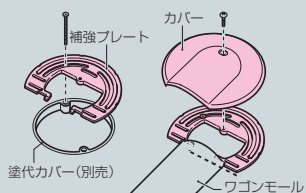

## フロアプレート

- 塗代カバー(丸孔カバー)
- ビスピッチ(66.7mm)の床開口部

- 床からのケーブル引き出し時に使用します。
- 360° どの方向にも設置できます。

規格	品番	色	B	H	入数	最小入数	希望小売価格(税抜)
OP4型	<b>OPF-4J</b>	ベージュ	46	11.2	10	1	1,020
	<b>OPF-4LB</b>	ライトブラウン					
	<b>OPF-4G</b>	グレー					
	<b>OPF-4M</b>	ミルクホワイト					
	<b>OPF-4K</b>	ブラック					
OP5型	<b>OPF-5J</b>	ベージュ	55	12.2	10	1	1,200
	<b>OPF-5LB</b>	ライトブラウン					
	<b>OPF-5G</b>	グレー					
	<b>OPF-5M</b>	ミルクホワイト					
OP7型	<b>OPF-5K</b>	ブラック	70	13.7	10	1	1,530
	<b>OPF-7J</b>	ベージュ					
	<b>OPF-7LB</b>	ライトブラウン					
	<b>OPF-7G</b>	グレー					
OP8型	<b>OPF-7M</b>	ミルクホワイト	80	15.7	10	1	1,770
	<b>OPF-7K</b>	ブラック					
	<b>OPF-8J</b>	ベージュ					
	<b>OPF-8LB</b>	ライトブラウン					
	<b>OPF-8G</b>	グレー					
	<b>OPF-8M</b>	ミルクホワイト					
	<b>OPF-8K</b>	ブラック					