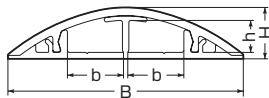

## ワゴンモール® (セパレートタイプ)

- ケーブルを分けて配線できるセパレート付。
- 基台を壁際に取り付けてもカバーがかぶせられ位置合わせの必要がありません。
- 付属品は専用付属品の他に従来付属品も使用できます。

規格	B	H	b	h
OP5M型	54	12	12.5	7
OP7M型	68.5	13.5	20.5	8.5
OP8M型	78	15.5	25	10.5

規格	適合	
OP5M型	<ul style="list-style-type: none"> <li>●φ7.5の通信線・ケーブル-2条</li> <li>●LANケーブル(UTP0.5×4P-4条)</li> </ul>	<ul style="list-style-type: none"> <li>●VVF -1.6×3C-2条 -2.6×2C-2条</li> <li>●VCTF -0.75×3C-2条 -1.25×2C-2条</li> </ul>
OP7M型	<ul style="list-style-type: none"> <li>●φ9の通信線・ケーブル-2条</li> <li>●LANケーブル(UTP0.5×4P-6条)</li> </ul>	<ul style="list-style-type: none"> <li>●VVF -1.6×2C-4条 -2.6×3C-2条</li> <li>●VCTF -2.0×<sup>2</sup>C-2条 -3C-2条</li> </ul>
OP8M型	<ul style="list-style-type: none"> <li>●φ10の通信線・ケーブル-2条</li> <li>●LANケーブル(UTP0.5×4P-12条)</li> </ul>	<ul style="list-style-type: none"> <li>●VVF -2.0×2C-4条 -2.6×3C-2条</li> <li>●VCTF -2.0×<sup>2</sup>C-4条 -3C-4条</li> </ul>

※ケーブル1種類のみの収納です。

規格	全長	品番					入数	最小入数	希望小売価格(税抜)
		ベージュ	ライトブラウン	グレー	ミルキーホワイト	ブラック			
OP5M型	1m	OP5M-J	OP5M-LB	OP5M-G	OP5M-M	OP5M-K	10	1	1,140
	2m	OP5M-2J	OP5M-2LB	OP5M-2G	OP5M-2M	OP5M-2K	10	1	2,240
OP7M型	1m	OP7M-J	OP7M-LB	OP7M-G	OP7M-M	OP7M-K	10	1	1,500
	2m	OP7M-2J	OP7M-2LB	OP7M-2G	OP7M-2M	OP7M-2K	10	1	3,080
OP8M型	1m	OP8M-J	OP8M-LB	OP8M-G	OP8M-M	OP8M-K	10	1	1,760
	2m	OP8M-2J	OP8M-2LB	OP8M-2G	OP8M-2M	OP8M-2K	10	1	3,540