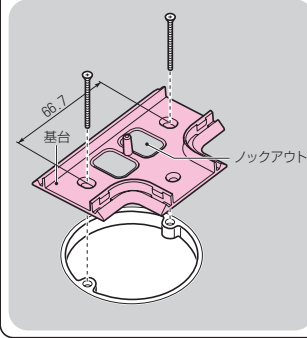

## ■セパレートタイプ

曲ガリ

寸法 1040頁・1041頁

従来タイプ

ワイドタイプ

セパレートタイプ

チーズ・クロスの基台は、床からのボックスによる立ち上げ時に便利なノックアウト付です。

## ■ワイドタイプ

種類	規格	品番					入数	最小入数	希望小売価格(税抜)
		ベージュ	ライトブラウン	グレー	ミルキーホワイト	ブラック			
曲ガリ	OP5型	OPWM-5J	OPWM-5LB	OPWM-5G	OPWM-5M	OPWM-5K	10	1	450
	OP7型	OPWM-7J	OPWM-7LB	OPWM-7G	OPWM-7M	OPWM-7K	10	1	480
	OP8型	OPWM-8J	OPWM-8LB	OPWM-8G	OPWM-8M	OPWM-8K	10	1	540
チーズ	OP5型	OPWT-5J	OPWT-5LB	OPWT-5G	OPWT-5M	OPWT-5K	10	1	690
	OP7型	OPWT-7J	OPWT-7LB	OPWT-7G	OPWT-7M	OPWT-7K	10	1	750
	OP8型	OPWT-8J	OPWT-8LB	OPWT-8G	OPWT-8M	OPWT-8K	10	1	870
クロス	OP5型	OPWX-5J	OPWX-5LB	OPWX-5G	OPWX-5M	OPWX-5K	10	1	750
	OP7型	OPWX-7J	OPWX-7LB	OPWX-7G	OPWX-7M	OPWX-7K	10	1	780
	OP8型	OPWX-8J	OPWX-8LB	OPWX-8G	OPWX-8M	OPWX-8K	10	1	900