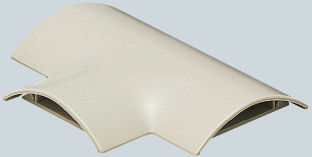

# ワゴンモール® (ワイドタイプ・セパレートタイプ)付属品

## ■ワイドタイプ

曲ガリ

チーズ

クロス

## ■セパレートタイプ

曲ガリ

寸法 1040頁・1041頁

従来タイプ

ワイドタイプ

セパレートタイプ

チーズ・クロスの基台は、床からのボックスによる立ち上げ時に便利なノックアウト付です。