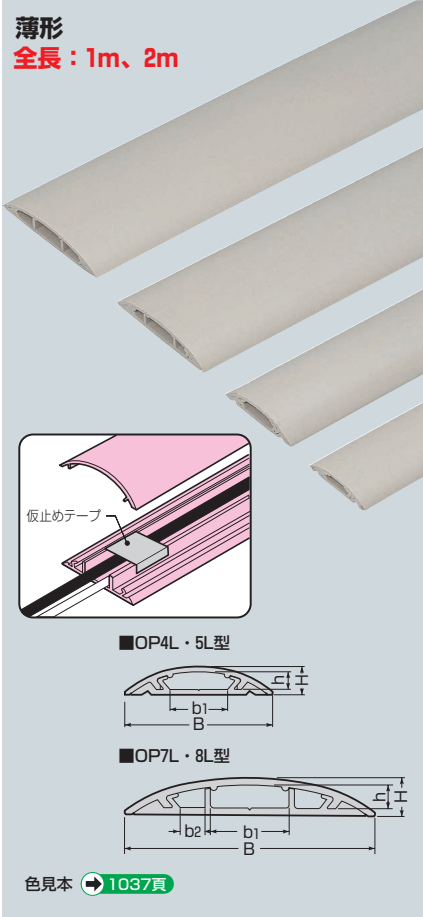

# ワゴンモール® (薄形)

薄形

全長：1m、2m

- 従来タイプより全高を低くして台車、ワゴン車が更にスムーズに通過できます。
- 基台には釘穴が設けてあり釘打ちがラクにできます。
- 複数のケーブルや、くせの付いたケーブルの収納に便利な仮止めテープ付。

## 原寸大断面図

4型

- センター**
- ・φ4の通信線・ケーブル-3条
  - ・φ4.5の通信線・ケーブル-2条
  - ・VCTFK(1.25×2C)1条

5型

- センター**
- ・φ5の通信線・ケーブル-3条
  - ・VVF(1.6×2C)1条・VVF(1.6×3C)1条
  - ・VCTFK(2.0×2C)2条
  - ・LANケーブル(UTP 0.5×4P)3条

7型

- センター**
- ・φ6の通信線・ケーブル-3条
  - ・VVF(1.6×2C)2条・VVF(1.6×3C)1条
  - ・LANケーブル(UTP 0.5×4P)4条
- サイド(片側)**
- ・φ5以下の通信線・ケーブル・LANケーブル(UTP 0.5×4P)1条

8型

- センター**
- ・φ7の通信線・ケーブル-3条
  - ・VVF(2.0×2C)2条・VVF(2.6×2C)1条
  - ・VVF(2.6×3C)1条
  - ・VCTF(1.25×2C)2条
  - ・LANケーブル(UTP 0.5×4P)4条
- サイド(片側)**
- ・φ6以下の通信線・ケーブル
  - ・VVF(1.6×2C)1条
  - ・LANケーブル(UTP 0.5×4P)1条

規格	全長	品番	色	適合		寸法 (mm)					入数	副入数	希望小売価格(税抜)
				センター	サイド(片側)	B	H	b <sub>1</sub>	b <sub>2</sub>	h			
OP4L型	1m	OP4L-J	ベージュ	●φ4の通信線・ケーブル-3条 ●φ4.5の通信線・ケーブル-2条 ●VCTFK・1.25×2C-1条	—	40	8	12.5	—	5	10	1	960
		OP4L-LB	ライトブラウン										
		OP4L-G	グレー										
	2m	OP4L-2J	ベージュ										
		OP4L-2LB	ライトブラウン										
OP5L型	1m	OP5L-J	ベージュ	●φ5の通信線・ケーブル-3条 ●VVF・1.6×2C-1条 ●VVF・1.6×3C-1条 ●VCTFK・2.0×2C-2条 ●LANケーブル(UTP0.5×4P-3条)	—	50	9.6	19.4	—	6	10	1	1,140
		OP5L-LB	ライトブラウン										
		OP5L-G	グレー										
	2m	OP5L-2J	ベージュ										
		OP5L-2LB	ライトブラウン										
OP7L型	1m	OP7L-J	ベージュ	●φ6の通信線・ケーブル-3条 ●VVF・1.6×2C-2条 ●VVF・1.6×3C-1条 ●LANケーブル(UTP0.5×4P-4条)	●φ5以下の通信線・ケーブル ●LANケーブル(UTP0.5×4P-1条)	70	10.5	22	7.5	6.5	10	1	1,500
		OP7L-LB	ライトブラウン										
		OP7L-G	グレー										
	2m	OP7L-2J	ベージュ										
		OP7L-2LB	ライトブラウン										
OP8L型	1m	OP8L-J	ベージュ	●φ7の通信線・ケーブル-3条 ●VVF・2.0×2C-2条 ●VVF・2.6×2C-1条 ●VVF・2.6×3C-1条 ●VCTF・1.25×2C-2条 ●LANケーブル(UTP0.5×4P-4条)	●φ6以下の通信線・ケーブル ●VVF・1.6×2C-1条 ●LANケーブル(UTP0.5×4P-1条)	80	12	22	12	8	10	1	1,740
		OP8L-LB	ライトブラウン										
		OP8L-G	グレー										
	2m	OP8L-2J	ベージュ										
		OP8L-2LB	ライトブラウン										
		OP8L-2G	グレー										