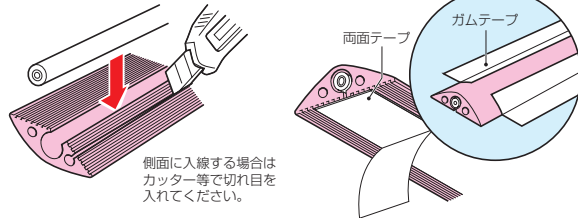

## ワゴンモール® (ソフトタイプ)

屋内外兼用

■OPS6~11

■OPS15

■OPS20

※両端穴への入線には、下面をカットしてください。(OPS6~11を除く)

- 道路上、展示会場通路等の仮設ケーブルの保護に最適です。
- 台車、自動車等の車輪が乗り越えやすい緩やかなデザイン。
- ※車両による踏み付けは普通乗用車まで可能。(収納ケーブルはキャブタイヤケーブルとし、通過時は、徐行してください。)
- 中央の電線通線孔は、入線用スリット入りで入線も容易。
- 屋外の熱や寒さにも強い耐候性のある軟質樹脂製。
- ソフトタイプですから、床面の凹凸、ゆるい曲がり箇所にも対応でき、ケーブルへの衝撃も吸収できます。
- ※滑りやすい床には、両面テープ、ゴムテープ等での固定もできます。
- 長尺ですから持ち運び、施工がラクです。
- カッター等で、必要な長さや角度にカットできます。

※滑りやすい床にはテープ止めてください。

側面に入線する場合はカッター等で切れ目を入れてください。

品番			φD	φd	B	H	長さ (m)	重さ (kg)	入数	希望小売価格(税抜)
黒	ベージュ	黄								
OPS6	OPS6-J	OPS6-Y	10.5	—	58	15.5	10	6.1	1	14,500
OPS8	OPS8-J	OPS8-Y	15.5	—	78	23.5	10	10.8	1	24,600
OPS11	OPS11-J	OPS11-Y	22	—	109	31.5	5	9.6	1	24,600
OPS15	OPS15-J	OPS15-Y	26	15	150	35	2.5	6.2	1	20,200
OPS20	OPS20-J	OPS20-Y	31	21	200	40	2.5	8.8	1	35,000