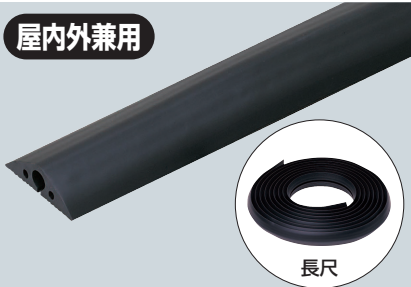

## ワゴンモール® (ソフトタイプ)

屋内外兼用

■OPS6~11

■OPS15

■OPS20

※両端穴への入線には、下面をカットしてください。(OPS6~11を除く)

- 道路上、展示会場通路等の仮設ケーブルの保護に最適です。
- 台車、自動車等の車輪が乗り越えやすい緩やかなデザイン。
- ※車両による踏み付けは普通乗用車まで可能。(収納ケーブルはキャブタイヤケーブルとし、通過時は、徐行してください。)
- 中央の電線通線孔は、入線用スリット入りで入線も容易。
- 屋外の熱や寒さにも強い耐候性のある軟質樹脂製。
- ソフトタイプですから、床面の凹凸、ゆるい曲がり箇所にも対応でき、ケーブルへの衝撃も吸収できます。
- ※滑りやすい床には、両面テープ、ゴムテープ等での固定もできます。
- 長尺ですから持ち運び、施工がラクです。
- カッター等で、必要な長さや角度にカットできます。

※滑りやすい床にはテープ止めてください。

側面に入線する場合はカッター等で切れ目を入れてください。

品番			φD	φd	B	H	長さ (m)	重さ (kg)	入数	希望小売価格(税抜)
黒	ベージュ	黄								
OPS6	OPS6-J	OPS6-Y	10.5	—	58	15.5	10	6.1	1	14,500
OPS8	OPS8-J	OPS8-Y	15.5	—	78	23.5	10	10.8	1	24,600
OPS11	OPS11-J	OPS11-Y	22	—	109	31.5	5	9.6	1	24,600
OPS15	OPS15-J	OPS15-Y	26	15	150	35	2.5	6.2	1	20,200
OPS20	OPS20-J	OPS20-Y	31	21	200	40	2.5	8.8	1	35,000