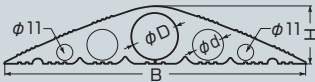

## ワゴンモール® (ソフトタイプ)

屋内外兼用

■OPS6~11

■OPS15

■OPS20

※両端穴への入線には、下面をカットしてください。(OPS6~11を除く)

- 道路上、展示会場通路等の仮設ケーブルの保護に最適です。
- 台車、自動車等の車輪が乗り越えやすい緩やかなデザイン。
- ※車両による踏み付けは普通乗用車まで可能。(収納ケーブルはキャブタイヤケーブルとし、通過時は、徐行してください。)
- 中央の電線通線孔は、入線用スリット入りで入線も容易。
- 屋外の熱や寒さにも強い耐候性のある軟質樹脂製。
- ソフトタイプですから、床面の凹凸、ゆるい曲がり箇所にも対応でき、ケーブルへの衝撃も吸収できます。
- ※滑りやすい床には、両面テープ、ゴムテープ等での固定もできます。
- 長尺ですから持ち運び、施工がラクです。
- カッター等で、必要な長さや角度にカットできます。

※滑りやすい床にはテープ止めてください。

側面に入線する場合はカッター等で切れ目を入れてください。

品番			φD	φd	B	H	長さ (m)	重さ (kg)	入数	希望小売価格(税抜)
黒	ベージュ	黄								
OPS6	OPS6-J	OPS6-Y	10.5	—	58	15.5	10	6.1	1	14,500
OPS8	OPS8-J	OPS8-Y	15.5	—	78	23.5	10	10.8	1	24,600
OPS11	OPS11-J	OPS11-Y	22	—	109	31.5	5	9.6	1	24,600
OPS15	OPS15-J	OPS15-Y	26	15	150	35	2.5	6.2	1	20,200
OPS20	OPS20-J	OPS20-Y	31	21	200	40	2.5	8.8	1	35,000