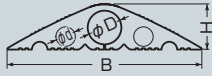

## ワゴンモール® (ソフトタイプ)

屋内外兼用

■OPS6~11

■OPS15

■OPS20

※両端穴への入線には、下面をカットしてください。(OPS6~11を除く)

- 道路上、展示会場通路等の仮設ケーブルの保護に最適です。
- 台車、自動車等の車輪が乗り越えやすい緩やかなデザイン。
- ※車両による踏み付けは普通乗用車まで可能。(収納ケーブルはキャブタイヤケーブルとし、通過時は、徐行してください。)
- 中央の電線通線孔は、入線用スリット入りで入線も容易。
- 屋外の熱や寒さにも強い耐候性のある軟質樹脂製。
- ソフトタイプですから、床面の凹凸、ゆるい曲がり箇所にも対応でき、ケーブルへの衝撃も吸収できます。
- ※滑りやすい床には、両面テープ、ゴムテープ等での固定もできます。
- 長尺ですから持ち運び、施工がラクです。
- カッター等で、必要な長さや角度にカットできます。

※滑りやすい床にはテープ止めてください。

側面に入線する場合はカッター等で切れ目を入れてください。

品番			φD	φd	B	H	長さ (m)	重さ (kg)	入数	希望小売価格(税抜)
黒	ベージュ	黄								
OPS6	OPS6-J	OPS6-Y	10.5	—	58	15.5	10	6.1	1	14,500
OPS8	OPS8-J	OPS8-Y	15.5	—	78	23.5	10	10.8	1	24,600
OPS11	OPS11-J	OPS11-Y	22	—	109	31.5	5	9.6	1	24,600
OPS15	OPS15-J	OPS15-Y	26	15	150	35	2.5	6.2	1	20,200
OPS20	OPS20-J	OPS20-Y	31	21	200	40	2.5	8.8	1	35,000