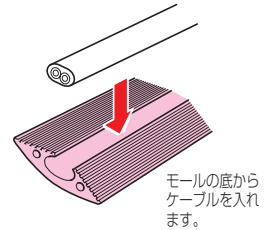

ワゴンモール® (ソフトカバータイプ)

屋内用

全長：2m

■OPSC5

■OPSC(6,8)

※両端穴への入線には、下面をカットしてください。

- 展示会場通路等の仮設ケーブルの保護に最適です。
- 台車の車輪が乗り越えやすい緩やかなデザイン。
- 中央の電線通線孔は、入線用スリット入りで入線も容易。
- ソフトタイプですから、床面の凹凸、ゆるい曲がり箇所にも対応でき、ケーブルへの衝撃も吸収できます。
- 下面は、滑りにくい形状ですからそのまま設置できます。
- ※滑りやすい床には、両面テープ、ゴムテープ等での固定もできます。
- 巻いてコンパクトに持ち運びでき、施工に時間がかかりません。
- カッター等で、必要な長さや角度にカットできます。

品番	色	D	φd	B	H	重さ (g)	入数	希望小売価格(税抜)
OPSC5-J	ベージュ	9.5×6.2	-	50	8.5	620	1	1,960
OPSC5-G	グレー							
OPSC6-J	ベージュ	14.5×7	-	65	10	840	1	2,460
OPSC6-G	グレー							
OPSC8-J	ベージュ	17 × 8	5.5	80	12	1040	1	3,540
OPSC8-G	グレー							