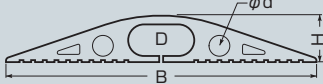

ワゴンモール® (ソフトカバータイプ)

屋内用

全長：2m

■OPSC5

■OPSC(6,8)

※両端穴への入線には、下面をカットしてください。

- 展示会場通路等の仮設ケーブルの保護に最適です。
- 台車の車輪が乗り越えやすい緩やかなデザイン。
- 中央の電線通線孔は、入線用スリット入りで入線も容易。
- ソフトタイプですから、床面の凹凸、ゆるい曲がり箇所にも対応でき、ケーブルへの衝撃も吸収できます。
- 下面は、滑りにくい形状ですからそのまま設置できます。
- ※滑りやすい床には、両面テープ、ゴムテープ等での固定もできます。
- 巻いてコンパクトに持ち運びでき、施工に時間がかかりません。
- カッター等で、必要な長さや角度にカットできます。

品番	色	D	φd	B	H	重さ (g)	入数	希望小売価格(税抜)
OPSC5-J	ベージュ	9.5×6.2	-	50	8.5	620	1	1,960
OPSC5-G	グレー							
OPSC6-J	ベージュ	14.5×7	-	65	10	840	1	2,460
OPSC6-G	グレー							
OPSC8-J	ベージュ	17 × 8	5.5	80	12	1040	1	3,540
OPSC8-G	グレー							