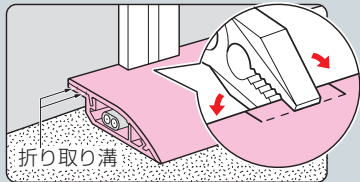

隅角ワゴンモール

全長：2m

※金ノコ、ニッパー等で切り込みを入れ、ベンチで簡単に折り取れます。

※折り取り溝は、5mmと10mm2箇所の位置に設けてあります。

色見本 → 1037頁

- 床面隅角への屋内配線の施工に最適です。
- 壁面の凹凸(パーテーションの柱等)が解消できる折り取り溝付。(溝は5mmと10mmの間隔で付いています。)
※壁とモールの間に隙間ができません。
- 壁にピッタリフィット。フラットな形状ですから、ホコリも溜りません。
- 基台には釘穴が設けてあり釘打ちがラクにできます。

原寸大断面図

5型

- センター** ・φ8の通信線・ケーブル-2条
 ・VVF(1.6×2C)2条・VVF(2.6×2C)1条・VVF(2.6×3C)1条
 ・VCTF(1.25×3C)2条・VCTF(2.0×2C)2条
 ・LANケーブル(UTP 0.5×4P)3条

- サイド** ・φ4以下の通信線・ケーブル

8型

- センター** ・φ10の通信線・ケーブル-2条
 ・VVF(1.6×3C)2条・VVF(2.0×2C)3条・VVF(2.6×2C)2条
 ・VVF(2.6×3C)1条
 ・VCTF(2.0×3C)2条・LANケーブル(UTP 0.5×4P)6条