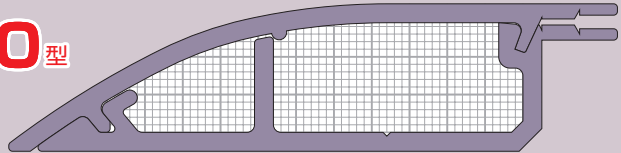

隅角ワゴンモール

全長：2m

※金ノコ、ニッパー等で切り込みを入れ、ベンチで簡単に折り取れます。

※折り取り溝は、5mmと10mm2箇所の位置に設けてあります。

色見本 → 1037頁

- 床面隅角への屋内配線の施工に最適です。
- 壁面の凹凸(パーテーションの柱等)が解消できる折り取り溝付。(溝は5mmと10mmの間隔で付いています。)
※壁とモールの間に隙間ができません。
- 壁にピッタリフィット。フラットな形状ですから、ホコリも溜りません。
- 基台には釘穴が設けてあり釘打ちがラクにできます。

原寸大断面図

5型

- センター** ・φ8の通信線・ケーブル-2条
 ・VVF(1.6×2C)2条・VVF(2.6×2C)1条・VVF(2.6×3C)1条
 ・VCTF(1.25×3C)2条・VCTF(2.0×2C)2条
 ・LANケーブル(UTP 0.5×4P)3条

- サイド** ・φ4以下の通信線・ケーブル

8型

- センター** ・φ10の通信線・ケーブル-2条
 ・VVF(1.6×3C)2条・VVF(2.0×2C)3条・VVF(2.6×2C)2条
 ・VVF(2.6×3C)1条
 ・VCTF(2.0×3C)2条・LANケーブル(UTP 0.5×4P)6条

- サイド** ・φ9以下の通信線・ケーブル
 ・VVF(2.0×3C)1条・VVF(2.6×2C)1条
 ・LANケーブル(UTP 0.5×4P)2条

10型

- センター** ・φ12の通信線・ケーブル-2条
 ・VVF(2.0×2C)5条・VVF(2.0×3C)4条・VVF(2.6×2C)3条
 ・VVF(2.6×3C)2条・LANケーブル(UTP 0.5×4P)10条

- サイド** ・φ10以下の通信線・ケーブル
 ・VVF(2.0×3C)1条・VVF(2.6×2C)1条
 ・LANケーブル(UTP 0.5×4P)3条

規格	品番	色	適合		寸法(mm)					入数	希望小売価格(税抜)
			センター	サイド	B	H	b ₁	b ₂	h		
OP5型	OP5-2EJ	ベージュ	●φ8の通信線・ケーブル-2条 ・1.6×2C-2条 ・VVF・2.6×2C-1条 ・2.6×3C-1条 ●VCTF・1.25×3C-2条 ・2.0×2C-2条 ●LANケーブル(UTP0.5×4P-3条)	●φ4以下の通信線・ケーブル	42	12	19	4.5	8.3	1	2,240
	OP5-2EG	グレー									
OP8型	OP8-2EJ	ベージュ	●φ10の通信線・ケーブル-2条 ・1.6×3C-2条 ・VVF・2.0×2C-3条 ・2.6×2C-2条 ・2.6×3C-1条 ●VCTF・2.0×3C-2条 ●LANケーブル(UTP0.5×4P-6条)	●φ9以下の通信線・ケーブル ●VVF ・2.0×3C-1条 ・2.6×2C-1条 ●LANケーブル(UTP0.5×4P-2条)	56	15.5	24.5	14	13.5	1	3,480
	OP8-2EG	グレー									
OP10型	OP10-2EJ	ベージュ	●φ12の通信線・ケーブル-2条 ・2.0×2C-5条 ・2.0×3C-4条 ・2.6×2C-3条 ・2.6×3C-2条 ●LANケーブル(UTP0.5×4P-10条)	●φ10以下の通信線・ケーブル ●VVF ・2.0×3C-1条 ・2.6×2C-1条 ●LANケーブル(UTP0.5×4P-3条)	70.5	19.5	30	15.5	14.5	1	5,860
	OP10-2EG	グレー									