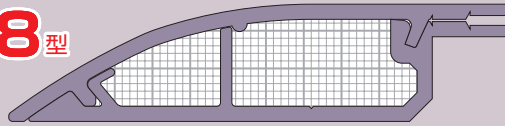

隅角ワゴンモール

全長：2m

※金ノコ、ニッパー等で切り込みを入れ、ベンチで簡単に折り取れます。

※折り取り溝は、5mmと10mm2箇所の位置に設けてあります。

色見本 → 1037頁

- 床面隅角への屋内配線の施工に最適です。
- 壁面の凹凸(パーテーションの柱等)が解消できる折り取り溝付。(溝は5mmと10mmの間隔で付いています。)
※壁とモールの間に隙間ができません。
- 壁にピッタリフィット。フラットな形状ですから、ホコリも溜りません。
- 基台には釘穴が設けてあり釘打ちがラクにできます。

原寸大断面図

5型

- センター** ・φ8の通信線・ケーブル-2条
 ・VVF(1.6×2C)2条・VVF(2.6×2C)1条・VVF(2.6×3C)1条
 ・VCTF(1.25×3C)2条・VCTF(2.0×2C)2条
 ・LANケーブル(UTP 0.5×4P)3条

- サイド** ・φ4以下の通信線・ケーブル

8型

- センター** ・φ10の通信線・ケーブル-2条
 ・VVF(1.6×3C)2条・VVF(2.0×2C)3条・VVF(2.6×2C)2条
 ・VVF(2.6×3C)1条
 ・VCTF(2.0×3C)2条・LANケーブル(UTP 0.5×4P)6条

- サイド** ・φ9以下の通信線・ケーブル
 ・VVF(2.0×3C)1条・VVF(2.6×2C)1条
 ・LANケーブル(UTP 0.5×4P)2条

10型

- センター** ・φ12の通信線・ケーブル-2条
 ・VVF(2.0×2C)5条・VVF(2.0×3C)4条・VVF(2.6×2C)3条
 ・VVF(2.6×3C)2条・LANケーブル(UTP 0.5×4P)10条

- サイド** ・φ10以下の通信線・ケーブル
 ・VVF(2.0×3C)1条・VVF(2.6×2C)1条
 ・LANケーブル(UTP 0.5×4P)3条

規格	品番	色	適合		寸法(mm)					入数	希望小売価格(税抜)
			センター	サイド	B	H	b ₁	b ₂	h		
OP5型	OP5-2EJ	ベージュ	●φ8の通信線・ケーブル-2条 ・1.6×2C-2条 ・VVF・2.6×2C-1条 ・2.6×3C-1条 ●VCTF・1.25×3C-2条 ・2.0×2C-2条 ●LANケーブル(UTP0.5×4P-3条)	●φ4以下の通信線・ケーブル	42	12	19	4.5	8.3	1	2,240
	OP5-2EG	グレー									
OP8型	OP8-2EJ	ベージュ	●φ10の通信線・ケーブル-2条 ・1.6×3C-2条 ・VVF・2.0×2C-3条 ・2.6×2C-2条 ・2.6×3C-1条 ●VCTF・2.0×3C-2条 ●LANケーブル(UTP0.5×4P-6条)	●φ9以下の通信線・ケーブル ●VVF ・2.0×3C-1条 ・2.6×2C-1条 ●LANケーブル(UTP0.5×4P-2条)	56	15.5	24.5	14	13.5	1	3,480
	OP8-2EG	グレー									
OP10型	OP10-2EJ	ベージュ	●φ12の通信線・ケーブル-2条 ・2.0×2C-5条 ・2.0×3C-4条 ・2.6×2C-3条 ・2.6×3C-2条 ●LANケーブル(UTP0.5×4P-10条)	●φ10以下の通信線・ケーブル ●VVF ・2.0×3C-1条 ・2.6×2C-1条 ●LANケーブル(UTP0.5×4P-3条)	70.5	19.5	30	15.5	14.5	1	5,860
	OP10-2EG	グレー									