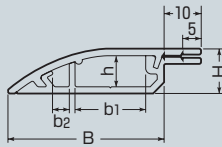

隅角ワゴンモール

全長：2m

※金ノコ、ニッパー等で切り込みを入れ、ベンチで簡単に折り取れます。

※折り取り溝は、5mmと10mm2箇所の位置に設けてあります。

色見本 → 1037頁

- 床面隅角への屋内配線の施工に最適です。
- 壁面の凹凸(パーテーションの柱等)が解消できる折り取り溝付。(溝は5mmと10mmの間隔で付いています。)
※壁とモールの間に隙間ができません。
- 壁にピッタリフィット。フラットな形状ですから、ホコリも溜りません。
- 基台には釘穴が設けてあり釘打ちがラクにできます。

原寸大断面図

5型

- センター** ・φ8の通信線・ケーブル-2条
 ・VVF(1.6×2C)2条・VVF(2.6×2C)1条・VVF(2.6×3C)1条
 ・VCTF(1.25×3C)2条・VCTF(2.0×2C)2条
 ・LANケーブル(UTP 0.5×4P)3条

- サイド** ・φ4以下の通信線・ケーブル

8型

- センター** ・φ10の通信線・ケーブル-2条
 ・VVF(1.6×3C)2条・VVF(2.0×2C)3条・VVF(2.6×2C)2条
 ・VVF(2.6×3C)1条
 ・VCTF(2.0×3C)2条・LANケーブル(UTP 0.5×4P)6条

- サイド** ・φ9以下の通信線・ケーブル
 ・VVF(2.0×3C)1条・VVF(2.6×2C)1条
 ・LANケーブル(UTP 0.5×4P)2条

10型

- センター** ・φ12の通信線・ケーブル-2条
 ・VVF(2.0×2C)5条・VVF(2.0×3C)4条・VVF(2.6×2C)3条
 ・VVF(2.6×3C)2条・LANケーブル(UTP 0.5×4P)10条

- サイド** ・φ10以下の通信線・ケーブル
 ・VVF(2.0×3C)1条・VVF(2.6×2C)1条
 ・LANケーブル(UTP 0.5×4P)3条

※LANケーブル(UTP0.5×4P)は外径6mm以下で算出してあります。
 ※ケーブル1種類のみ収納です。 ※付属品を使用した場合の適合は多少異なります。