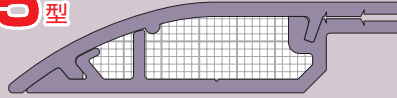

隅角ワゴンモール

全長：2m

※金ノコ、ニッパー等で切り込みを入れ、ベンチで簡単に折り取れます。

※折り取り溝は、5mmと10mm2箇所の位置に設けてあります。

色見本 → 1037頁

- 床面隅角への屋内配線の施工に最適です。
- 壁面の凹凸(パーテーションの柱等)が解消できる折り取り溝付。(溝は5mmと10mmの間隔で付いています。)
※壁とモールの間に隙間ができません。
- 壁にピッタリフィット。フラットな形状ですから、ホコリも溜りません。
- 基台には釘穴が設けてあり釘打ちがラクにできます。

原寸大断面図

5型

- センター** ・φ8の通信線・ケーブル-2条
 ・VVF(1.6×2C)2条・VVF(2.6×2C)1条・VVF(2.6×3C)1条
 ・VCTF(1.25×3C)2条・VCTF(2.0×2C)2条
 ・LANケーブル(UTP 0.5×4P)3条

- サイド** ・φ4以下の通信線・ケーブル

8型

- センター** ・φ10の通信線・ケーブル-2条
 ・VVF(1.6×3C)2条・VVF(2.0×2C)3条・VVF(2.6×2C)2条
 ・VVF(2.6×3C)1条
 ・VCTF(2.0×3C)2条・LANケーブル(UTP 0.5×4P)6条

- サイド** ・φ9以下の通信線・ケーブル
 ・VVF(2.0×3C)1条・VVF(2.6×2C)1条
 ・LANケーブル(UTP 0.5×4P)2条

10型

- センター** ・φ12の通信線・ケーブル-2条
 ・VVF(2.0×2C)5条・VVF(2.0×3C)4条・VVF(2.6×2C)3条
 ・VVF(2.6×3C)2条・LANケーブル(UTP 0.5×4P)10条

- サイド** ・φ10以下の通信線・ケーブル
 ・VVF(2.0×3C)1条・VVF(2.6×2C)1条
 ・LANケーブル(UTP 0.5×4P)3条

規格	品番	色	適合		寸法(mm)					入数	希望小売価格(税抜)
			センター	サイド	B	H	b ₁	b ₂	h		
OP5型	OP5-2EJ	ベージュ	●φ8の通信線・ケーブル-2条 ・1.6×2C-2条 ・VVF・2.6×2C-1条 ・2.6×3C-1条 ●VCTF・1.25×3C-2条 ・2.0×2C-2条 ●LANケーブル(UTP0.5×4P-3条)	●φ4以下の通信線・ケーブル	42	12	19	4.5	8.3	1	2,240
	OP5-2EG	グレー									
OP8型	OP8-2EJ	ベージュ	●φ10の通信線・ケーブル-2条 ・1.6×3C-2条 ・VVF・2.0×2C-3条 ・2.6×2C-2条 ・2.6×3C-1条 ●VCTF・2.0×3C-2条 ●LANケーブル(UTP0.5×4P-6条)	●φ9以下の通信線・ケーブル ●VVF ・2.0×3C-1条 ・2.6×2C-1条 ●LANケーブル(UTP0.5×4P-2条)	56	15.5	24.5	14	13.5	1	3,480
	OP8-2EG	グレー									
OP10型	OP10-2EJ	ベージュ	●φ12の通信線・ケーブル-2条 ・2.0×2C-5条 ・2.0×3C-4条 ・2.6×2C-3条 ・2.6×3C-2条 ●LANケーブル(UTP0.5×4P-10条)	●φ10以下の通信線・ケーブル ●VVF ・2.0×3C-1条 ・2.6×2C-1条 ●LANケーブル(UTP0.5×4P-3条)	70.5	19.5	30	15.5	14.5	1	5,860
	OP10-2EG	グレー									