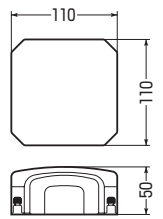

天井モール付属品 分岐ボックス

プラスチック製
色：カベ白

ケーブル固定用
結束バンド穴付

- 天井モール等の分岐に使用します。
- 基台は天井内へのケーブル引き込みが便利なノックアウト付です。

品番	適用	入数	最小入数	希望小売価格(税抜)
TMLB-1W	<ul style="list-style-type: none"> ●天井モール用(TML-80W) ●ブラモール用(1号~5号) ●Eモール用(1号~4号) 	10	1	830