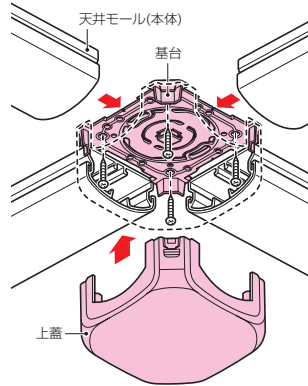

天井モール付属品 分岐ボックス

プラスチック製
色：カベ白

ケーブル固定用
結束バンド穴付

- 天井モール等の分岐に使用します。
- 基台は天井内へのケーブル引き込みが便利なノックアウト付です。

品番	適用	入数	最小入数	希望小売価格(税抜)
TMLB-1W	<ul style="list-style-type: none"> ●天井モール用(TML-80W) ●ブラモール用(1号~5号) ●Eモール用(1号~4号) 	10	1	830