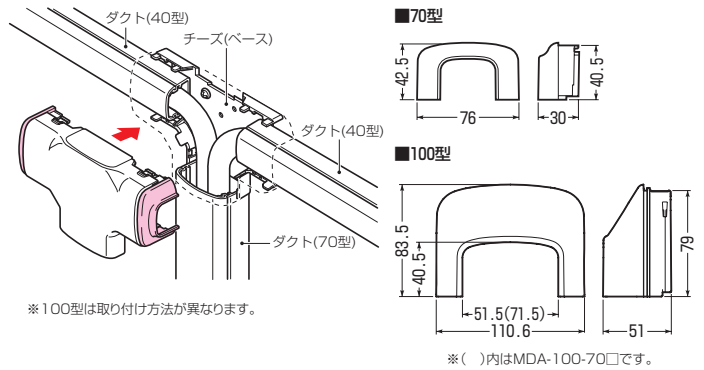

モールダクト付属品 変換アダプター

自己消火性樹脂製

屋外・屋内兼用

色見本 [➡ 1448頁](#)

●モールダクト用チーズ、分岐ボックスに取り付け、異径のモールダクトが配管(段落)できます。

適 用	品 番					入数	希望小売価格(税抜)
	ミルクホワイト	グレー	ベージュ	チョコレート	ブラック		
<ul style="list-style-type: none"> ●チーズ(70型) ●連結ソケット(70型) ●分岐ボックス ⇕ ●モールダクト(40型) 	MDA-70-40M	MDA-70-40G	MDA-70-40J	MDA-70-40T	MDA-70-40K	1	150
<ul style="list-style-type: none"> ●チーズ(100型) ●連結ソケット(100型) ⇕ ●モールダクト(50型) ●フリージョイント(50型) 	MDA-100-50M	MDA-100-50G	MDA-100-50J	MDA-100-50T	MDA-100-50K	1	410
<ul style="list-style-type: none"> ●チーズ(100型) ●連結ソケット(100型) ⇕ ●モールダクト(70型) ●フリージョイント(70型) 	MDA-100-70M	MDA-100-70G	MDA-100-70J	MDA-100-70T	MDA-100-70K	1	410