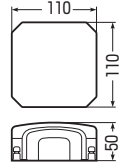

分岐ボックス

自己消火性樹脂製

屋外・屋内兼用

タッピンねじ付

ケーブル固定用
結束バンド穴付

- モールドクト等の分岐に使用します。
- ベースは壁内へのケーブル引き込みが便利なノックアウト付です。

色見本 1448頁

品番	色	適用	入数	最小入数	希望小売価格(税抜)
MDB-1M	ミルクホワイト	<ul style="list-style-type: none"> ●モールドクト 40型、50型、70型 ●プラモール、Eモール 1~3号 ●テングロープロテクタ 4号屋外用 ●PF管、VE管 16、22 	20	1	1,050
MDB-1G	グレー				
MDB-1J	ベージュ				
MDB-1T	チョコレート				
MDB-1K	ブラック				