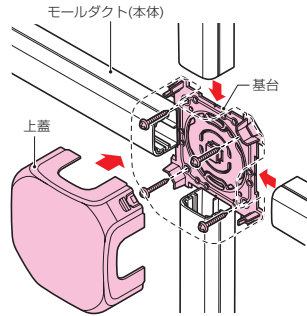

分岐ボックス

自己消火性樹脂製

屋外・屋内兼用

タッピンねじ付

ケーブル固定用
結束バンド穴付

- モールドクト等の分岐に使用します。
- ベースは壁内へのケーブル引き込みが便利なノックアウト付です。

色見本 1448頁

品番	色	適用	入数	最小入数	希望小売価格(税抜)
MDB-1M	ミルクホワイト	<ul style="list-style-type: none"> ●モールドクト 40型、50型、70型 ●プラモール、Eモール 1~3号 ●テングロープロテクタ 4号屋外用 ●PF管、VE管 16、22 	20	1	1,050
MDB-1G	グレー				
MDB-1J	ベージュ				
MDB-1T	チョコレート				
MDB-1K	ブラック				