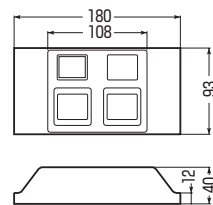

巾木ダクト用 コンセントプレート

プラスチック製

色：チョコレート

- 巾木ダクト(プラスチック製)に取り付けるコンセント用プレートです。
- 仕切りがあるので、弱電、強電に分けられます。
- 4コ用の内、2箇所は配線器具がタテ、ヨコどちらの方向でも取り付け可能です。(テレビ用配線器具へのケーブル配線が容易です。)

品番	適用	入数	希望小売価格(税抜)
PHD-CBT	巾木ダクト用(PHD-95T)	1	1,140