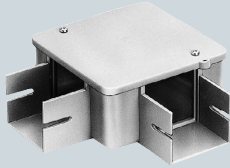

プラスチックダクト用 分岐ボックス

プラスチック製

55・77・510型

(55型は受け口が付いていない側面には、φ21.5のノックアウトが付いています。)

※連結金具部のステンレス仕様も承ります。品番末尾に(-S)を付けてください。

1方出

2方出(L)

2方出(S)

3方出

4方出

1010・715・1020型 (1方出～4方出)

55・77・510型(ビス止めタイプ)

プラスチックダクトに付属の連結金具をはめ、分岐ボックスにはめ込み、ねじ締め固定します。

1010・715・1020型(接着タイプ)

分岐ボックスの受け口外側に接着剤を塗布し、プラスチックダクト本体の内側にはめ込み、接着固定します。

種類	寸法					
	L	ℓ	B	H	P ₁	P ₂
55型	113	40	56.2	54.5	60	89
77型	151	60	83.4	79	132	132
510型	151	45	106.4	79	132	132
1010型	200	80	91	104	182	182
715型	200	80	141	79	182	182
1020型	300	85	191	105	280	280