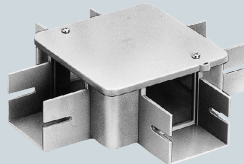

プラスチックダクト用 分岐ボックス

プラスチック製

55・77・510型

(55型は受け口が付いていない側面には、φ21.5のノックアウトが付いています。)

※連結金具部のステンレス仕様も承ります。品番末尾に(-S)を付けてください。

1方出

2方出(L)

2方出(S)

3方出

4方出

1010・715・1020型 (1方出～4方出)

55・77・510型(ビス止めタイプ)

プラスチックダクトに付属の連結金具をはめ、分岐ボックスにはめ込み、ねじ締め固定します。

1010・715・1020型(接着タイプ)

分岐ボックスの受け口外側に接着剤を塗布し、プラスチックダクト本体の内側にはめ込み、接着固定します。

種類	寸法					
	L	ℓ	B	H	P ₁	P ₂
55型	113	40	56.2	54.5	60	89
77型	151	60	83.4	79	132	132
510型	151	45	106.4	79	132	132
1010型	200	80	91	104	182	182
715型	200	80	141	79	182	182
1020型	300	85	191	105	280	280