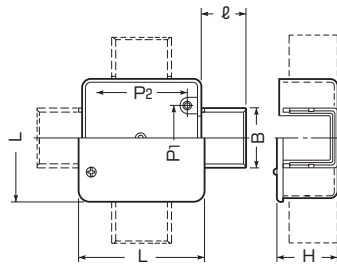

プラスチックダクト用 分岐ボックス

プラスチック製

55・77・510型

(55型は受け口が付いていない側面には、φ21.5のノックアウトが付いています。)

※連結金具部のステンレス仕様も承ります。品番末尾に(-S)を付けてください。

1方出

2方出(L)

2方出(S)

3方出

4方出

1010・715・1020型 (1方出～4方出)

55・77・510型(ビス止めタイプ)

プラスチックダクトに付属の連結金具をはめ、分岐ボックスにはめ込み、ねじ締め固定します。

1010・715・1020型(接着タイプ)

分岐ボックスの受け口外側に接着剤を塗布し、プラスチックダクト本体の内側にはめ込み、接着固定します。

種類	寸法					
	L	ℓ	B	H	P ₁	P ₂
55型	113	40	56.2	54.5	60	89
77型	151	60	83.4	79	132	132
510型	151	45	106.4	79	132	132
1010型	200	80	91	104	182	182
715型	200	80	141	79	182	182
1020型	300	85	191	105	280	280

種類	品番			入数	希望小売価格(税抜)
	グレー	ベージュ	カベ白		
1方出	55型	PDB-551	PDB-551W	1	2,600
	77型	PDB-771	PDB-771W	1	6,840
	510型	PDB-5101	PDB-5101W	1	6,410
	1010型	PDB-10101	PDB-10101W	1	15,000
	715型	PDB-7151	PDB-7151W	1	14,000
	1020型	PDB-10201	PDB-10201W	1	22,600
2方出(L)	55型	PDB-55L	PDB-55LW	1	3,100
	77型	PDB-77L	PDB-77LW	1	8,120
	510型	PDB-510L	PDB-510LW	1	7,660
	1010型	PDB-1010L	PDB-1010LW	1	17,100
	715型	PDB-715L	PDB-715LW	1	15,400
	1020型	PDB-1020L	PDB-1020LW	1	26,700
2方出(S)	55型	PDB-55S	PDB-55SW	1	3,100
	77型	PDB-77S	PDB-77SW	1	8,120
	510型	PDB-510S	PDB-510SW	1	7,660
	1010型	PDB-1010S	PDB-1010SW	1	17,100
	715型	PDB-715S	PDB-715SW	1	15,400
	1020型	PDB-1020S	PDB-1020SW	1	26,700
3方出	55型	PDB-553	PDB-553W	1	3,600
	77型	PDB-773	PDB-773W	1	9,420
	510型	PDB-5103	PDB-5103W	1	8,980
	1010型	PDB-10103	PDB-10103W	1	20,100
	715型	PDB-7153	PDB-7153W	1	18,300
	1020型	PDB-10203	PDB-10203W	1	30,800
4方出	55型	PDB-554	PDB-554W	1	4,100
	77型	PDB-774	PDB-774W	1	11,100
	510型	PDB-5104	PDB-5104W	1	10,600
	1010型	PDB-10104	PDB-10104W	1	22,600
	715型	PDB-7154	PDB-7154W	1	20,500
	1020型	PDB-10204	PDB-10204W	1	35,100