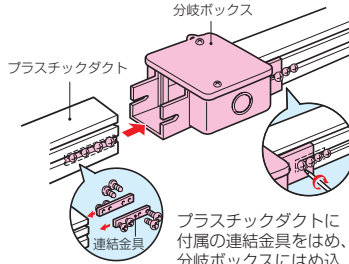

プラスチックダクト用 分岐ボックス

プラスチック製

55・77・510型

(55型は受け口が付いていない側面には、φ21.5のノックアウトが付いています。)

※連結金具部のステンレス仕様も承ります。品番末尾に(-S)を付けてください。

1方出

2方出(L)

2方出(S)

3方出

4方出

1010・715・1020型 (1方出～4方出)

55・77・510型(ビス止めタイプ)

プラスチックダクトに付属の連結金具をはめ、分岐ボックスにはめ込み、ねじ締め固定します。

1010・715・1020型(接着タイプ)

分岐ボックスの受け口外側に接着剤を塗布し、プラスチックダクト本体の内側にはめ込み、接着固定します。

種類	寸法					
	L	ℓ	B	H	P ₁	P ₂
55型	113	40	56.2	54.5	60	89
77型	151	60	83.4	79	132	132
510型	151	45	106.4	79	132	132
1010型	200	80	91	104	182	182
715型	200	80	141	79	182	182
1020型	300	85	191	105	280	280