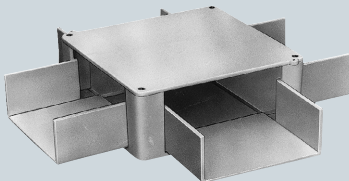

プラスチックダクト用 分岐ボックス

プラスチック製

55・77・510型

(55型は受け口が付いていない側面には、φ21.5のノックアウトが付いています。)

※連結金具部のステンレス仕様も承ります。品番末尾に(-S)を付けてください。

1方出

2方出(L)

2方出(S)

3方出

4方出

1010・715・1020型 (1方出～4方出)

55・77・510型(ビス止めタイプ)

プラスチックダクトに付属の連結金具をはめ、分岐ボックスにはめ込み、ねじ締め固定します。

1010・715・1020型(接着タイプ)

分岐ボックスの受け口外側に接着剤を塗布し、プラスチックダクト本体の内側にはめ込み、接着固定します。

種類	寸法					
	L	ℓ	B	H	P ₁	P ₂
55型	113	40	56.2	54.5	60	89
77型	151	60	83.4	79	132	132
510型	151	45	106.4	79	132	132
1010型	200	80	91	104	182	182
715型	200	80	141	79	182	182
1020型	300	85	191	105	280	280