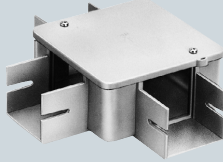

プラスチックダクト用 分岐ボックス

プラスチック製

55・77・510型

(55型は受け口が付いていない側面には、φ21.5のノックアウトが付いています。)

※連結金具部のステンレス仕様も承ります。品番末尾に(-S)を付けてください。

1方出

2方出(L)

2方出(S)

3方出

4方出

1010・715・1020型 (1方出～4方出)

55・77・510型(ビス止めタイプ)

プラスチックダクトに付属の連結金具をはめ、分岐ボックスにはめ込み、ねじ締め固定します。

1010・715・1020型(接着タイプ)

分岐ボックスの受け口外側に接着剤を塗布し、プラスチックダクト本体の内側にはめ込み、接着固定します。

種類	寸法					
	L	ℓ	B	H	P ₁	P ₂
55型	113	40	56.2	54.5	60	89
77型	151	60	83.4	79	132	132
510型	151	45	106.4	79	132	132
1010型	200	80	91	104	182	182
715型	200	80	141	79	182	182
1020型	300	85	191	105	280	280