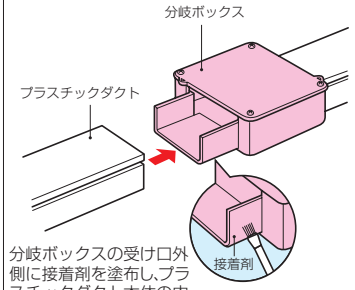

プラスチックダクト用 分岐ボックス

プラスチック製

55・77・510型

(55型は受け口が付いていない側面には、φ21.5のノックアウトが付いています。)

※連結金具部のステンレス仕様も承ります。品番末尾に(-S)を付けてください。

1方出

2方出(L)

2方出(S)

3方出

4方出

1010・715・1020型 (1方出～4方出)

55・77・510型(ビス止めタイプ)

プラスチックダクトに付属の連結金具をはめ、分岐ボックスにはめ込み、ねじ締め固定します。

1010・715・1020型(接着タイプ)

分岐ボックスの受け口外側に接着剤を塗布し、プラスチックダクト本体の内側にはめ込み、接着固定します。

種類	寸法					
	L	ℓ	B	H	P ₁	P ₂
55型	113	40	56.2	54.5	60	89
77型	151	60	83.4	79	132	132
510型	151	45	106.4	79	132	132
1010型	200	80	91	104	182	182
715型	200	80	141	79	182	182
1020型	300	85	191	105	280	280