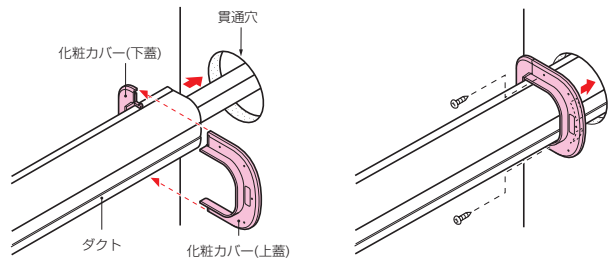

化粧カバー

スッキリ
ラインE

スッキリ
ライン

品番	B	L	H
GKCK-70□	115	110	16
GKCK-80□	130	125	16
GKCK-100□	170	145	16
GKCK-140M	220	185	16

※□内は色表示が入ります。

●ダクトの壁貫通部の化粧カバーとして使用します。

規格	品番	色	入数	最小入数	希望小売価格(税抜)
70型	GKCK-70M	ミルクーホワイト	10	1	480
	GKCK-70DG	ダークグレー			
	GKCK-70T	チョコレート			
	GKCK-70WB	ホワイトブラウン			
	GKCK-70K	黒			
80型	GKCK-80M	ミルクーホワイト	10	1	550
	GKCK-80DG	ダークグレー			
	GKCK-80T	チョコレート			
	GKCK-80K	黒			
100型	GKCK-100M	ミルクーホワイト	10	1	730
	GKCK-100DG	ダークグレー			
	GKCK-100T	チョコレート			
	GKCK-100K	黒			
140型	GKCK-140M	ミルクーホワイト	5	1	1,120