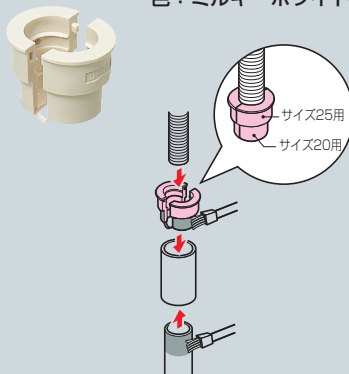

ドレンホースアダプタ

色：ミルキーホワイト

- ドレンホースとドレンパイプを、ソケットや枝継手を介して接続する場合に使用します。
- ドレンホース(サイズ14・16)、ドレンパイプ付属品(サイズ20・25)各々に兼用の差し込み受け口です。

ドレンホースの接続

品番	適合		入数	希望小売価格(税抜)
	ドレンホース	ドレンパイプ付属品		
DPH-A	サイズ14、16⇒	サイズ20、25	10	200