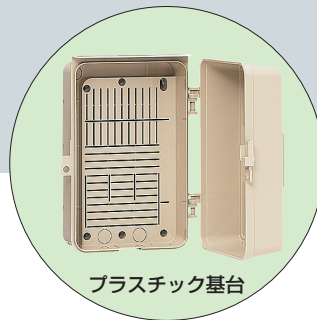

〈タテ型〉

色：ベージュ

コストパフォーマンス
に優れた仮設用モデル

- 扉は本体と分離できます。
(WB-3L型は除く)
- ※扉のみのご注文も承ります。

WB-3LJ

WB-2LJ

WB-2J

WB-1LJ

WB-1J

〈タテ型〉

品番	色	取付スペース ELB	ボックス外形寸法(mm) (扉・突起部等含む)			有深	効で	製品重量(g)	バンド 通し穴	入数	最小入数	希望小売価格(税抜)
			タテ	ヨコ	フカサ							
WB-1J	ベージュ	2P 30AF×1	212	93	106	82	190	有(側面)	20	1	940	
WB-1M	ミルクホワイト											
WB-1LJ	ベージュ	3P 30AF×1	267	126	130	90	360	有(側面)	10	1	1,790	
WB-1LM	ミルクホワイト											
WB-2LJ	ベージュ	3P 60AF×1	361	196	143	115	770	有(側面)	10	1	2,250	
WB-2LM	ミルクホワイト											
WB-2J	ベージュ	3P 60AF×1	270	198	128	95	540	有(側面)	10	1	2,130	
WB-2M	ミルクホワイト											
WB-3LJ	ベージュ	3P100AF×1	406	256	153	118	1690	有	5	1	7,240	
WB-3LM	ミルクホワイト											

●取付スペースは参考容量ですので、機器寸法をご確認ください。

■WB-1□(タテ開き) ●プラスチック基台●バンド通し穴：側面

()内寸法は、ねじピッチです。

■WB-1L□(タテ開き) ●プラスチック基台●バンド通し穴：側面

()内寸法は、ねじピッチです。

■WB-2L□(タテ開き) ●プラスチック基台●バンド通し穴：側面

()内寸法は、ねじピッチです。

■WB-2□ ●プラスチック基台●バンド通し穴：側面

()内寸法は、ねじピッチです。

- ノック径
- 下部：φ27×1、φ20×1
- 背面：φ20×3

■WB-3L□ ●取付自在板付●バンド通し穴：裏面(幅25mm)

()内寸法は、ねじピッチです。

- ノック径
- 下部：φ34×1、φ27×1
- 背面：φ21×4