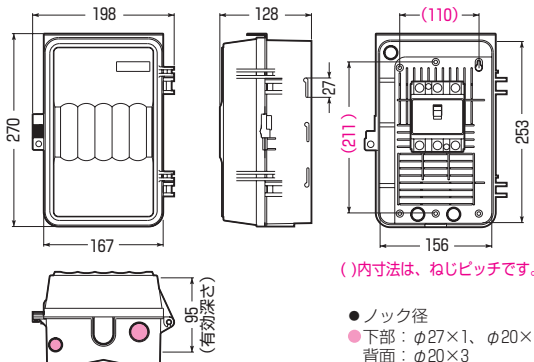

WB-1J

〈タテ型〉

品番	色	取付スペース ELB	ボックス外形寸法(mm) (扉・突起部等含む)			有深	効で	製品重量(g)	バンド 通し穴	入数	最小入数	希望小売価格(税抜)
			タテ	ヨコ	フカサ							
WB-1J	ベージュ	2P 30AF×1	212	93	106	82	190	有(側面)	20	1	940	
WB-1M	ミルクホワイト											
WB-1LJ	ベージュ	3P 30AF×1	267	126	130	90	360	有(側面)	10	1	1,790	
WB-1LM	ミルクホワイト											
WB-2LJ	ベージュ	3P 60AF×1	361	196	143	115	770	有(側面)	10	1	2,250	
WB-2LM	ミルクホワイト											
WB-2J	ベージュ	3P 60AF×1	270	198	128	95	540	有(側面)	10	1	2,130	
WB-2M	ミルクホワイト											
WB-3LJ	ベージュ	3P100AF×1	406	256	153	118	1690	有	5	1	7,240	
WB-3LM	ミルクホワイト											

●取付スペースは参考容量ですので、機器寸法をご確認ください。

■WB-1□(タテ開き) ●プラスチック基台●バンド通し穴：側面

()内寸法は、ねじピッチです。

■WB-1L□(タテ開き) ●プラスチック基台●バンド通し穴：側面

()内寸法は、ねじピッチです。

■WB-2L□(タテ開き) ●プラスチック基台●バンド通し穴：側面

()内寸法は、ねじピッチです。

■WB-2□ ●プラスチック基台●バンド通し穴：側面

()内寸法は、ねじピッチです。

- ノック径
- 下部：φ27×1、φ20×1
- 背面：φ20×3

■WB-3L□ ●取付自在板付●バンド通し穴：裏面(幅25mm)

()内寸法は、ねじピッチです。

- ノック径
- 下部：φ34×1、φ27×1
- 背面：φ21×4