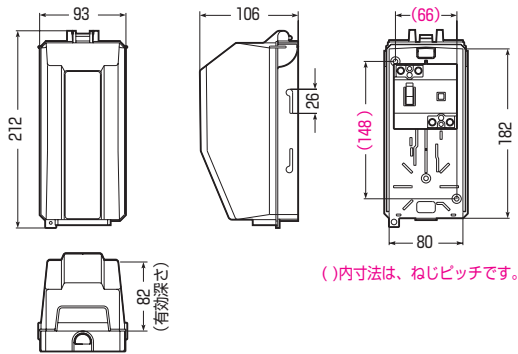

WB-1J

〈タテ型〉

品番	色	取付スペース ELB	ボックス外形寸法(mm) (扉・突起部等含む)			有深	効で	製品重量(g)	バンド 通し穴	入数	最小入数	希望小売価格(税抜)
			タテ	ヨコ	フカサ							
WB-1J	ベージュ	2P 30AF×1	212	93	106	82	190	有(側面)	20	1	940	
WB-1M	ミルクホワイト											
WB-1LJ	ベージュ	3P 30AF×1	267	126	130	90	360	有(側面)	10	1	1,790	
WB-1LM	ミルクホワイト											
WB-2LJ	ベージュ	3P 60AF×1	361	196	143	115	770	有(側面)	10	1	2,250	
WB-2LM	ミルクホワイト											
WB-2J	ベージュ	3P 60AF×1	270	198	128	95	540	有(側面)	10	1	2,130	
WB-2M	ミルクホワイト											
WB-3LJ	ベージュ	3P100AF×1	406	256	153	118	1690	有	5	1	7,240	
WB-3LM	ミルクホワイト											

●取付スペースは参考容量ですので、機器寸法をご確認ください。

■WB-1□(タテ開き) ●プラスチック基台●バンド通し穴：側面

()内寸法は、ねじピッチです。

■WB-1L□(タテ開き) ●プラスチック基台●バンド通し穴：側面

()内寸法は、ねじピッチです。

■WB-2L□(タテ開き) ●プラスチック基台●バンド通し穴：側面

()内寸法は、ねじピッチです。

■WB-2□ ●プラスチック基台●バンド通し穴：側面

()内寸法は、ねじピッチです。

- ノック径
- 下部：φ27×1、φ20×1
- 背面：φ20×3

■WB-3L□ ●取付自在板付●バンド通し穴：裏面(幅25mm)

()内寸法は、ねじピッチです。

- ノック径
- 下部：φ34×1、φ27×1
- 背面：φ21×4