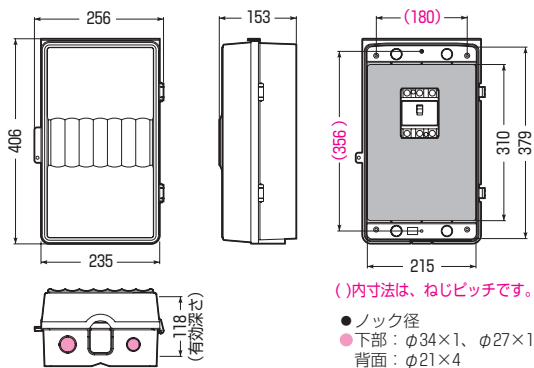

WB-1J

〈タテ型〉

品番	色	取付スペース ELB	ボックス外形寸法(mm) (扉・突起部等含む)			有深	効で	製品重量(g)	バンド 通し穴	入数	最小入数	希望小売価格(税抜)
			タテ	ヨコ	フカサ							
WB-1J	ベージュ	2P 30AF×1	212	93	106	82	190	有(側面)	20	1	940	
WB-1M	ミルクホワイト											
WB-1LJ	ベージュ	3P 30AF×1	267	126	130	90	360	有(側面)	10	1	1,790	
WB-1LM	ミルクホワイト											
WB-2LJ	ベージュ	3P 60AF×1	361	196	143	115	770	有(側面)	10	1	2,250	
WB-2LM	ミルクホワイト											
WB-2J	ベージュ	3P 60AF×1	270	198	128	95	540	有(側面)	10	1	2,130	
WB-2M	ミルクホワイト											
WB-3LJ	ベージュ	3P100AF×1	406	256	153	118	1690	有	5	1	7,240	
WB-3LM	ミルクホワイト											

●取付スペースは参考容量ですので、機器寸法をご確認ください。

■WB-1□(タテ開き) ●プラスチック基台●バンド通し穴：側面

()内寸法は、ねじピッチです。

■WB-1L□(タテ開き) ●プラスチック基台●バンド通し穴：側面

()内寸法は、ねじピッチです。

■WB-2L□(タテ開き) ●プラスチック基台●バンド通し穴：側面

()内寸法は、ねじピッチです。

■WB-2□ ●プラスチック基台●バンド通し穴：側面

()内寸法は、ねじピッチです。

- ノック径
- 下部：φ27×1、φ20×1
- 背面：φ20×3

■WB-3L□ ●取付自在板付●バンド通し穴：裏面(幅25mm)

()内寸法は、ねじピッチです。

- ノック径
- 下部：φ34×1、φ27×1
- 背面：φ21×4