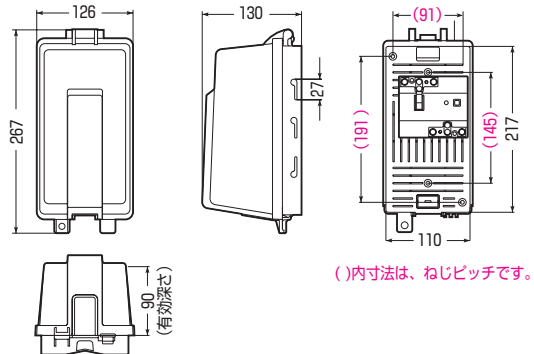

WB-1J

〈タテ型〉

品番	色	取付スペース ELB	ボックス外形寸法(mm) (扉・突起部等含む)			有深	効で	製品重量(g)	バンド 通し穴	入数	最小入数	希望小売価格(税抜)
			タテ	ヨコ	フカサ							
WB-1J	ベージュ	2P 30AF×1	212	93	106	82	190	有(側面)	20	1	940	
WB-1M	ミルクホワイト											
WB-1LJ	ベージュ	3P 30AF×1	267	126	130	90	360	有(側面)	10	1	1,790	
WB-1LM	ミルクホワイト											
WB-2LJ	ベージュ	3P 60AF×1	361	196	143	115	770	有(側面)	10	1	2,250	
WB-2LM	ミルクホワイト											
WB-2J	ベージュ	3P 60AF×1	270	198	128	95	540	有(側面)	10	1	2,130	
WB-2M	ミルクホワイト											
WB-3LJ	ベージュ	3P100AF×1	406	256	153	118	1690	有	5	1	7,240	
WB-3LM	ミルクホワイト											

●取付スペースは参考容量ですので、機器寸法をご確認ください。

■WB-1□(タテ開き) ●プラスチック基台●バンド通し穴：側面

()内寸法は、ねじピッチです。

■WB-1L□(タテ開き) ●プラスチック基台●バンド通し穴：側面

()内寸法は、ねじピッチです。

■WB-2L□(タテ開き) ●プラスチック基台●バンド通し穴：側面

()内寸法は、ねじピッチです。

■WB-2□ ●プラスチック基台●バンド通し穴：側面

()内寸法は、ねじピッチです。

- ノック径
- 下部：φ27×1、φ20×1
- 背面：φ20×3

■WB-3L□ ●取付自在板付●バンド通し穴：裏面(幅25mm)

()内寸法は、ねじピッチです。

- ノック径
- 下部：φ34×1、φ27×1
- 背面：φ21×4