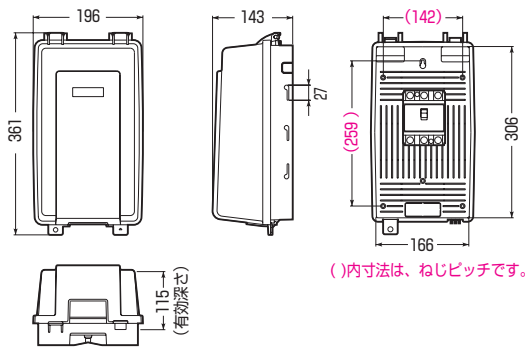

WB-1J

〈タテ型〉

品番	色	取付スペース ELB	ボックス外形寸法(mm) (扉・突起部等含む)			有深	効で	製品重量(g)	バンド 通し穴	入数	最小入数	希望小売価格(税抜)
			タテ	ヨコ	フカサ							
WB-1J	ベージュ	2P 30AF×1	212	93	106	82	190	有(側面)	20	1	940	
WB-1M	ミルクホワイト											
WB-1LJ	ベージュ	3P 30AF×1	267	126	130	90	360	有(側面)	10	1	1,790	
WB-1LM	ミルクホワイト											
WB-2LJ	ベージュ	3P 60AF×1	361	196	143	115	770	有(側面)	10	1	2,250	
WB-2LM	ミルクホワイト											
WB-2J	ベージュ	3P 60AF×1	270	198	128	95	540	有(側面)	10	1	2,130	
WB-2M	ミルクホワイト											
WB-3LJ	ベージュ	3P100AF×1	406	256	153	118	1690	有	5	1	7,240	
WB-3LM	ミルクホワイト											

●取付スペースは参考容量ですので、機器寸法をご確認ください。

■WB-1□(タテ開き) ●プラスチック基台●バンド通し穴：側面

()内寸法は、ねじピッチです。

■WB-1L□(タテ開き) ●プラスチック基台●バンド通し穴：側面

()内寸法は、ねじピッチです。

■WB-2L□(タテ開き) ●プラスチック基台●バンド通し穴：側面

()内寸法は、ねじピッチです。

■WB-2□ ●プラスチック基台●バンド通し穴：側面

()内寸法は、ねじピッチです。

- ノック径
- 下部：φ27×1、φ20×1
- 背面：φ20×3

■WB-3L□ ●取付自在板付●バンド通し穴：裏面(幅25mm)

()内寸法は、ねじピッチです。

- ノック径
- 下部：φ34×1、φ27×1
- 背面：φ21×4