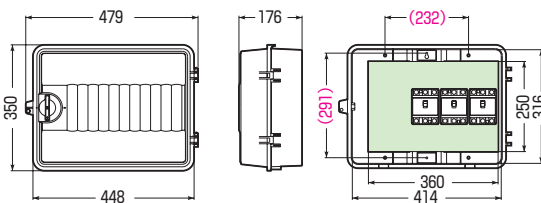

WB-2YJ
プラスチック基台

木板ベース付

〈ヨコ型〉

品番	色	取付スペース ELB	ボックス外形寸法(mm) (屋根・突起部等含)			有深	効 さ	製 品 重 量(g)	パ ン ド 通 し 穴	入 数	最 小 入 数	希 望 小 売 価 格(税 抜)
			タテ	ヨコ	フカサ							
WB-2YJ	ベージュ	3P 60AF×2	283	326	135	113	1230	有	5	1	4,670	
WB-2YM	ミルキーホワイト											
WB-3J	ベージュ	3P 60AF×3	297	364	135	108	1540	有	5	1	7,260	
WB-3M	ミルキーホワイト											
WB-4J	ベージュ	3P100AF×3	350	479	176	144	2780	有	1	1	9,660	
WB-4M	ミルキーホワイト											
WB-5J	ベージュ	3P100AF×4	420	578	213	175	4530	無	1	1	20,300	
WB-5M	ミルキーホワイト											

●取付スペースは参考容量ですので、機器寸法をご確認ください。

■WB-2Y□ ●プラスチック基台●バンド通し穴：裏面(幅25mm)

()内寸法は、ねじピッチです。

- ノック径
- 下部：φ27×2、φ23×2

■WB-3□ ●木板ベース付●バンド通し穴：裏面(幅25mm)

()内寸法は、ねじピッチです。

- ノック径
- 下部：φ27×1、φ23×3

■WB-4□ ●木板ベース付●バンド通し穴：裏面(幅25mm)

()内寸法は、ねじピッチです。

- ノック径
- 下部：φ34×1、φ27×5

■WB-5□ ●木板ベース付

()内寸法は、ねじピッチです。

- ノック径
- 下部：φ34×2、φ27×3