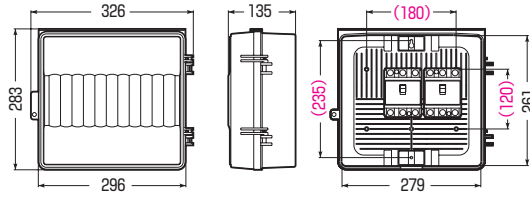

WB-2YJ
プラスチック基台

木板ベース付

〈ヨコ型〉

品番	色	取付スペース ELB	ボックス外形寸法(mm) (屋根・突起部等含)			有深	効 さ	製 品 重 量(g)	パ ン ド 通 し 穴	入 数	最 小 入 数	希 望 小 売 価 格(税 抜)
			タテ	ヨコ	フカサ							
WB-2YJ	ベージュ	3P 60AF×2	283	326	135	113	1230	有	5	1	4,670	
WB-2YM	ミルキーホワイト											
WB-3J	ベージュ	3P 60AF×3	297	364	135	108	1540	有	5	1	7,260	
WB-3M	ミルキーホワイト											
WB-4J	ベージュ	3P100AF×3	350	479	176	144	2780	有	1	1	9,660	
WB-4M	ミルキーホワイト											
WB-5J	ベージュ	3P100AF×4	420	578	213	175	4530	無	1	1	20,300	
WB-5M	ミルキーホワイト											

●取付スペースは参考容量ですので、機器寸法をご確認ください。

■WB-2Y□ ●プラスチック基台●バンド通し穴：裏面(幅25mm)

()内寸法は、ねじピッチです。

- ノック径
- 下部：φ27×2、φ23×2

■WB-3□ ●木板ベース付●バンド通し穴：裏面(幅25mm)

()内寸法は、ねじピッチです。

- ノック径
- 下部：φ27×1、φ23×3

■WB-4□ ●木板ベース付●バンド通し穴：裏面(幅25mm)

()内寸法は、ねじピッチです。

- ノック径
- 下部：φ34×1、φ27×5

■WB-5□ ●木板ベース付

()内寸法は、ねじピッチです。

- ノック径
- 下部：φ34×2、φ27×3