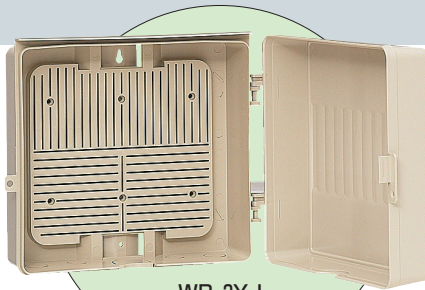

〈ヨコ型〉

色：ベージュ

コストパフォーマンスに優れた仮設用モデル

- WB-4型・5型蓋はロック式です。
- 扉は本体と分離できます。(WB-4型・5型は除く)
- ※扉のみのご注文も承ります。

WB-5J

WB-4J

WB-3J

WB-2YJ

WB-2YJ
プラスチック基台

木板ベース付

〈ヨコ型〉

品番	色	取付スペース ELB	ボックス外形寸法(mm) (屋根・突起部等含)			有深	効 さ	製 品 重 量(g)	パ ン ド 通 し 穴	入 数	最 小 入 数	希 望 小 売 価 格(税 抜)
			タテ	ヨコ	フカサ							
WB-2YJ	ベージュ	3P 60AF×2	283	326	135	113	1230	有	5	1	4,670	
WB-2YM	ミルキーホワイト											
WB-3J	ベージュ	3P 60AF×3	297	364	135	108	1540	有	5	1	7,260	
WB-3M	ミルキーホワイト											
WB-4J	ベージュ	3P100AF×3	350	479	176	144	2780	有	1	1	9,660	
WB-4M	ミルキーホワイト											
WB-5J	ベージュ	3P100AF×4	420	578	213	175	4530	無	1	1	20,300	
WB-5M	ミルキーホワイト											

●取付スペースは参考容量ですので、機器寸法をご確認ください。

■WB-2Y□ ●プラスチック基台●バンド通し穴：裏面(幅25mm)

()内寸法は、ねじピッチです。

- ノック径
- 下部：φ27×2、φ23×2

■WB-3□ ●木板ベース付●バンド通し穴：裏面(幅25mm)

()内寸法は、ねじピッチです。

- ノック径
- 下部：φ27×1、φ23×3

■WB-4□ ●木板ベース付●バンド通し穴：裏面(幅25mm)