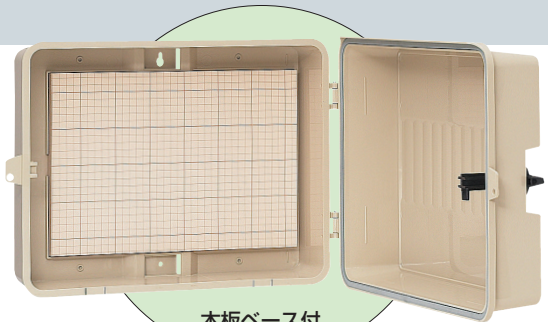

〈ヨコ型〉

色：ベージュ

コストパフォーマンスに優れた仮設用モデル

- WB-4型・5型蓋はロック式です。
- 扉は本体と分離できます。(WB-4型・5型は除く)
- ※扉のみのご注文も承ります。

WB-5J

WB-4J

WB-3J

WB-2YJ

WB-2YJ
プラスチック基台

木板ベース付

〈ヨコ型〉

品番	色	取付スペース ELB	ボックス外形寸法(mm) (屋根・突起部等含)			有深	効 さ	製 品 重 量(g)	パ ン ド 通 し 穴	入 数	最 小 入 数	希 望 小 売 価 格(税 抜)
			タテ	ヨコ	フカサ							
WB-2YJ	ベージュ	3P 60AF×2	283	326	135	113	1230	有	5	1	4,670	
WB-2YM	ミルキーホワイト											
WB-3J	ベージュ	3P 60AF×3	297	364	135	108	1540	有	5	1	7,260	
WB-3M	ミルキーホワイト											
WB-4J	ベージュ	3P100AF×3	350	479	176	144	2780	有	1	1	9,660	
WB-4M	ミルキーホワイト											
WB-5J	ベージュ	3P100AF×4	420	578	213	175	4530	無	1	1	20,300	
WB-5M	ミルキーホワイト											

●取付スペースは参考容量ですので、機器寸法をご確認ください。

■WB-2Y□ ●プラスチック基台●バンド通し穴：裏面(幅25mm)

()内寸法は、ねじピッチです。

- ノック径
- 下部：φ27×2、φ23×2

■WB-3□ ●木板ベース付●バンド通し穴：裏面(幅25mm)

()内寸法は、ねじピッチです。

- ノック径
- 下部：φ27×1、φ23×3

■WB-4□ ●木板ベース付●バンド通し穴：裏面(幅25mm)