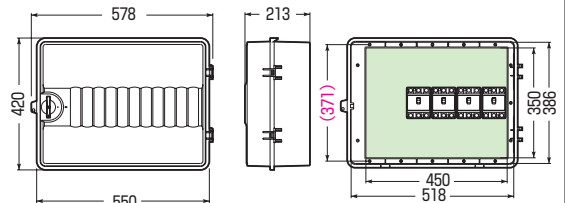

WB-2YJ
プラスチック基台

木板ベース付

〈ヨコ型〉

品番	色	取付スペース ELB	ボックス外形寸法(mm) (屋根・突起部等含)			有深	効 さ	製 品 重 量(g)	パ ン ド 通 し 穴	入 数	最 小 入 数	希 望 小 売 価 格(税 抜)
			タテ	ヨコ	フカサ							
WB-2YJ	ベージュ	3P 60AF×2	283	326	135	113	1230	有	5	1	4,670	
WB-2YM	ミルキーホワイト											
WB-3J	ベージュ	3P 60AF×3	297	364	135	108	1540	有	5	1	7,260	
WB-3M	ミルキーホワイト											
WB-4J	ベージュ	3P100AF×3	350	479	176	144	2780	有	1	1	9,660	
WB-4M	ミルキーホワイト											
WB-5J	ベージュ	3P100AF×4	420	578	213	175	4530	無	1	1	20,300	
WB-5M	ミルキーホワイト											

●取付スペースは参考容量ですので、機器寸法をご確認ください。

■WB-2Y□ ●プラスチック基台●バンド通し穴：裏面(幅25mm)

()内寸法は、ねじピッチです。

- ノック径
- 下部：φ27×2、φ23×2

■WB-3□ ●木板ベース付●バンド通し穴：裏面(幅25mm)

()内寸法は、ねじピッチです。

- ノック径
- 下部：φ27×1、φ23×3

■WB-4□ ●木板ベース付●バンド通し穴：裏面(幅25mm)

()内寸法は、ねじピッチです。

- ノック径
- 下部：φ34×1、φ27×5

■WB-5□ ●木板ベース付

()内寸法は、ねじピッチです。

- ノック径
- 下部：φ34×2、φ27×3