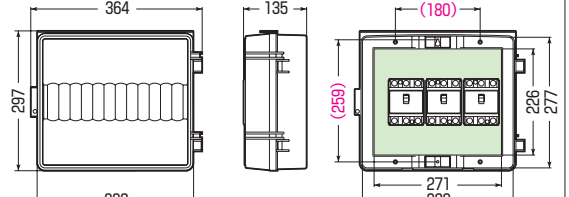

WB-2YJ
プラスチック基台

木板ベース付

〈ヨコ型〉

品番	色	取付スペース ELB	ボックス外形寸法(mm) (屋根・突起部等含)			有深	効 さ	製 品 重 量(g)	パ ン ド 通 し 穴	入 数	最 小 入 数	希 望 小 売 価 格(税 抜)
			タテ	ヨコ	フカサ							
WB-2YJ	ベージュ	3P 60AF×2	283	326	135	113	1230	有	5	1	4,670	
WB-2YM	ミルキーホワイト											
WB-3J	ベージュ	3P 60AF×3	297	364	135	108	1540	有	5	1	7,260	
WB-3M	ミルキーホワイト											
WB-4J	ベージュ	3P100AF×3	350	479	176	144	2780	有	1	1	9,660	
WB-4M	ミルキーホワイト											
WB-5J	ベージュ	3P100AF×4	420	578	213	175	4530	無	1	1	20,300	
WB-5M	ミルキーホワイト											

●取付スペースは参考容量ですので、機器寸法をご確認ください。

■WB-2Y□ ●プラスチック基台●バンド通し穴：裏面(幅25mm)

()内寸法は、ねじピッチです。

- ノック径
- 下部：φ27×2、φ23×2

■WB-3□ ●木板ベース付●バンド通し穴：裏面(幅25mm)

()内寸法は、ねじピッチです。

- ノック径
- 下部：φ27×1、φ23×3

■WB-4□ ●木板ベース付●バンド通し穴：裏面(幅25mm)

()内寸法は、ねじピッチです。

- ノック径
- 下部：φ34×1、φ27×5

■WB-5□ ●木板ベース付

()内寸法は、ねじピッチです。

- ノック径
- 下部：φ34×2、φ27×3