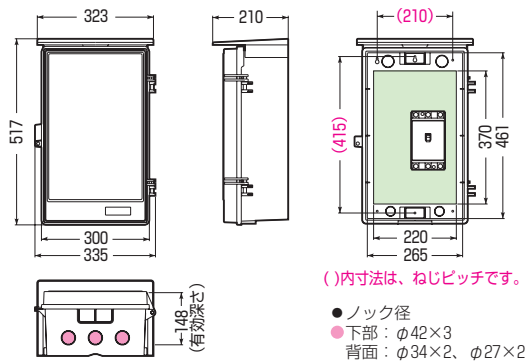

木板ベース付

- 屋根・扉は、本体と分離できます。
- 屋根は施工後の脱着が可能です。(WB-4AL型・5A型は除く)
- 木板は正面から脱着できます。(WB-4AL型は除く)

※屋根・扉のみのご注文も承ります。

色見本 → 1200頁

屋根付(タテ型)

品番	色	取付スペース	ボックス外形寸法(mm) (屋根・突起部等含む)			有効 高さ	製品 重量(g)	バンド 通し穴	入数	最小入数	希望小売価格(税抜)
		ELB	タテ	ヨコ	フカサ						
WB-1AJ	ベージュ	3P 30AF×1	256	160	130	90	660	有(側面)	10	1	1,790
WB-1AM	ミルクィーホワイト										
WB-1AT	チョコレート										
WB-1ALB	ライトブラウン										
WB-1AG	グレー										
WB-1ADG	ダークグレー										
WB-1AK	ブラック										
WB-2AJ	ベージュ	3P 60AF×1	295	196	150	100	970	有(側面)	10	1	2,810
WB-2AM	ミルクィーホワイト										
WB-2AT	チョコレート										
WB-2ALB	ライトブラウン										
WB-2AG	グレー										
WB-2ADG	ダークグレー										
WB-2AK	ブラック										
WB-3AJ	ベージュ	3P100AF×1	377	235	180	120	1540	有(側面)	5	1	5,100
WB-3AM	ミルクィーホワイト										
WB-3AT	チョコレート										
WB-3ALB	ライトブラウン										
WB-3AG	グレー										
WB-3ADG	ダークグレー										
WB-3AK	ブラック										
WB-4AJ	ベージュ	3P100AF×1	430	265	195	140	1830	有	5	1	7,430
WB-4AM	ミルクィーホワイト										
WB-4AK	ブラック										
WB-4ALJ	ベージュ	3P150AF×1	517	335	210	148	2720	有	1	1	11,100
WB-4ALM	ミルクィーホワイト										
WB-5AJ	ベージュ	3P150AF×2	571	418	210	146	5050	無	1	1	21,900
WB-5AM	ミルクィーホワイト										

●取付スペースは参考容量ですので、機器寸法をご確認ください。

■WB-1A□ ●木板ベース付●バンド通し穴：側面

■WB-2A□ ●木板ベース付●バンド通し穴：側面

■WB-3A□ ●木板ベース付●バンド通し穴：側面

■WB-4A□ ●木板ベース付●バンド通し穴：裏面(幅25mm)

■WB-4AL□ ●木板ベース付●バンド通し穴：裏面(幅25mm)

■WB-5A□ ●木板ベース付