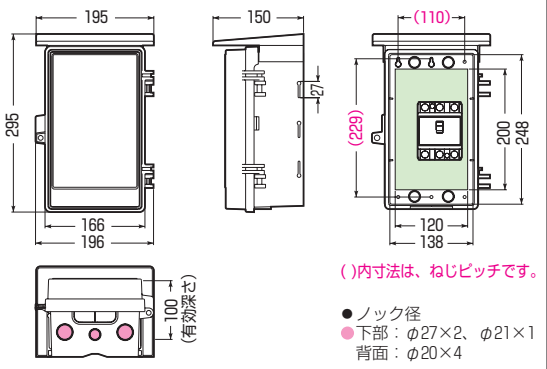

木板ベース付

- 屋根・扉は、本体と分離できます。
- 屋根は施工後の脱着が可能です。(WB-4AL型・5A型は除く)
- 木板は正面から脱着できます。(WB-4AL型は除く)

※屋根・扉のみのご注文も承ります。

色見本 → 1200頁

屋根付(タテ型)

品番	色	取付スペース	ボックス外形寸法(mm) (屋根・突起部等含む)			有効 高さ	製品 重量(g)	バンド 通し穴	入数	最小入数	希望小売価格(税抜)
		ELB	タテ	ヨコ	フカサ						
WB-1AJ	ベージュ	3P 30AF×1	256	160	130	90	660	有(側面)	10	1	1,790
WB-1AM	ミルクィーホワイト										
WB-1AT	チョコレート										
WB-1ALB	ライトブラウン										
WB-1AG	グレー										
WB-1ADG	ダークグレー										
WB-1AK	ブラック										
WB-2AJ	ベージュ	3P 60AF×1	295	196	150	100	970	有(側面)	10	1	2,810
WB-2AM	ミルクィーホワイト										
WB-2AT	チョコレート										
WB-2ALB	ライトブラウン										
WB-2AG	グレー										
WB-2ADG	ダークグレー										
WB-2AK	ブラック										
WB-3AJ	ベージュ	3P100AF×1	377	235	180	120	1540	有(側面)	5	1	5,100
WB-3AM	ミルクィーホワイト										
WB-3AT	チョコレート										
WB-3ALB	ライトブラウン										
WB-3AG	グレー										
WB-3ADG	ダークグレー										
WB-3AK	ブラック										
WB-4AJ	ベージュ	3P100AF×1	430	265	195	140	1830	有	5	1	7,430
WB-4AM	ミルクィーホワイト										
WB-4AK	ブラック										
WB-4ALJ	ベージュ	3P150AF×1	517	335	210	148	2720	有	1	1	11,100
WB-4ALM	ミルクィーホワイト										
WB-5AJ	ベージュ	3P150AF×2	571	418	210	146	5050	無	1	1	21,900
WB-5AM	ミルクィーホワイト										

●取付スペースは参考容量ですので、機器寸法をご確認ください。

■WB-1A□ ●木板ベース付●バンド通し穴：側面

■WB-2A□ ●木板ベース付●バンド通し穴：側面

■WB-3A□ ●木板ベース付●バンド通し穴：側面

■WB-4A□ ●木板ベース付●バンド通し穴：裏面(幅25mm)

■WB-4AL□ ●木板ベース付●バンド通し穴：裏面(幅25mm)

■WB-5A□ ●木板ベース付