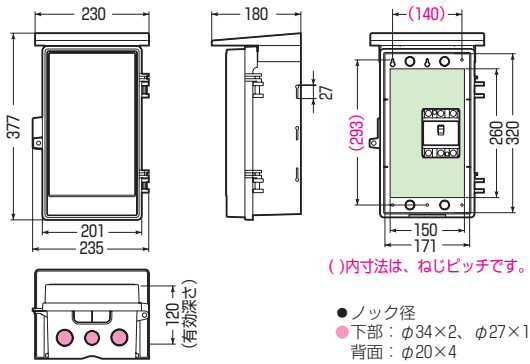

木板ベース付

- 屋根・扉は、本体と分離できます。
- 屋根は施工後の脱着が可能です。(WB-4AL型・5A型は除く)
- 木板は正面から脱着できます。(WB-4AL型は除く)

※屋根・扉のみのご注文も承ります。

色見本 → 1200頁

屋根付(タテ型)

品番	色	取付スペース	ボックス外形寸法(mm) (屋根・突起部等含む)			有効 高さ	製品 重量(g)	バンド 通し穴	入数	最小入数	希望小売価格(税抜)
		ELB	タテ	ヨコ	フカサ						
WB-1AJ	ベージュ	3P 30AF×1	256	160	130	90	660	有(側面)	10	1	1,790
WB-1AM	ミルクィーホワイト										
WB-1AT	チョコレート										
WB-1ALB	ライトブラウン										
WB-1AG	グレー										
WB-1ADG	ダークグレー										
WB-1AK	ブラック										
WB-2AJ	ベージュ	3P 60AF×1	295	196	150	100	970	有(側面)	10	1	2,810
WB-2AM	ミルクィーホワイト										
WB-2AT	チョコレート										
WB-2ALB	ライトブラウン										
WB-2AG	グレー										
WB-2ADG	ダークグレー										
WB-2AK	ブラック										
WB-3AJ	ベージュ	3P100AF×1	377	235	180	120	1540	有(側面)	5	1	5,100
WB-3AM	ミルクィーホワイト										
WB-3AT	チョコレート										
WB-3ALB	ライトブラウン										
WB-3AG	グレー										
WB-3ADG	ダークグレー										
WB-3AK	ブラック										
WB-4AJ	ベージュ	3P100AF×1	430	265	195	140	1830	有	5	1	7,430
WB-4AM	ミルクィーホワイト										
WB-4AK	ブラック										
WB-4ALJ	ベージュ	3P150AF×1	517	335	210	148	2720	有	1	1	11,100
WB-4ALM	ミルクィーホワイト										
WB-5AJ	ベージュ	3P150AF×2	571	418	210	146	5050	無	1	1	21,900
WB-5AM	ミルクィーホワイト										

●取付スペースは参考容量ですので、機器寸法をご確認ください。

■WB-1A□ ●木板ベース付●バンド通し穴：側面

■WB-2A□ ●木板ベース付●バンド通し穴：側面

■WB-3A□ ●木板ベース付●バンド通し穴：側面

■WB-4A□ ●木板ベース付●バンド通し穴：裏面(幅25mm)

■WB-4AL□ ●木板ベース付●バンド通し穴：裏面(幅25mm)

■WB-5A□ ●木板ベース付