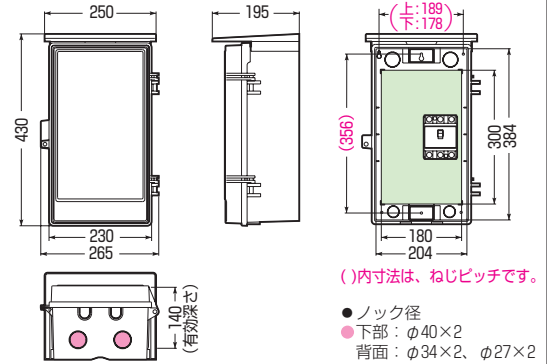

木板ベース付

- 屋根・扉は、本体と分離できます。
- 屋根は施工後の脱着が可能です。(WB-4AL型・5A型は除く)
- 木板は正面から脱着できます。(WB-4AL型は除く)

※屋根・扉のみのご注文も承ります。

色見本 → 1200頁

屋根付(タテ型)

品番	色	取付スペース	ボックス外形寸法(mm) (屋根・突起部等含む)			有効 高さ	製品 重量(g)	バンド 通し穴	入数	最小入数	希望小売価格(税抜)
		ELB	タテ	ヨコ	フカサ						
WB-1AJ	ベージュ	3P 30AF×1	256	160	130	90	660	有(側面)	10	1	1,790
WB-1AM	ミルクィーホワイト										
WB-1AT	チョコレート										
WB-1ALB	ライトブラウン										
WB-1AG	グレー										
WB-1ADG	ダークグレー										
WB-1AK	ブラック										
WB-2AJ	ベージュ	3P 60AF×1	295	196	150	100	970	有(側面)	10	1	2,810
WB-2AM	ミルクィーホワイト										
WB-2AT	チョコレート										
WB-2ALB	ライトブラウン										
WB-2AG	グレー										
WB-2ADG	ダークグレー										
WB-2AK	ブラック										
WB-3AJ	ベージュ	3P100AF×1	377	235	180	120	1540	有(側面)	5	1	5,100
WB-3AM	ミルクィーホワイト										
WB-3AT	チョコレート										
WB-3ALB	ライトブラウン										
WB-3AG	グレー										
WB-3ADG	ダークグレー										
WB-3AK	ブラック										
WB-4AJ	ベージュ	3P100AF×1	430	265	195	140	1830	有	5	1	7,430
WB-4AM	ミルクィーホワイト										
WB-4AK	ブラック										
WB-4ALJ	ベージュ	3P150AF×1	517	335	210	148	2720	有	1	1	11,100
WB-4ALM	ミルクィーホワイト										
WB-5AJ	ベージュ	3P150AF×2	571	418	210	146	5050	無	1	1	21,900
WB-5AM	ミルクィーホワイト										

●取付スペースは参考容量ですので、機器寸法をご確認ください。

■WB-1A□ ●木板ベース付●バンド通し穴：側面

■WB-2A□ ●木板ベース付●バンド通し穴：側面

■WB-3A□ ●木板ベース付●バンド通し穴：側面

■WB-4A□ ●木板ベース付●バンド通し穴：裏面(幅25mm)

■WB-4AL□ ●木板ベース付●バンド通し穴：裏面(幅25mm)

■WB-5A□ ●木板ベース付