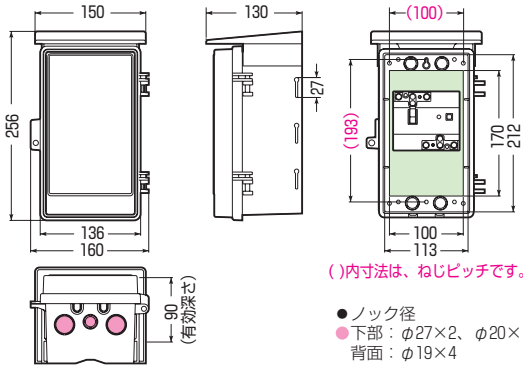

木板ベース付

- 屋根・扉は、本体と分離できます。
- 屋根は施工後の脱着が可能です。(WB-4AL型・5A型は除く)
- 木板は正面から脱着できます。(WB-4AL型は除く)

※屋根・扉のみのご注文も承ります。

色見本 → 1200頁

屋根付(タテ型)

品番	色	取付スペース	ボックス外形寸法(mm) (屋根・突起部等含む)			有効 高さ	製品 重量(g)	バンド 通し穴	入数	最小入数	希望小売価格(税抜)
		ELB	タテ	ヨコ	フカサ						
WB-1AJ	ベージュ	3P 30AF×1	256	160	130	90	660	有(側面)	10	1	1,790
WB-1AM	ミルクィーホワイト										
WB-1AT	チョコレート										
WB-1ALB	ライトブラウン										
WB-1AG	グレー										
WB-1ADG	ダークグレー										
WB-1AK	ブラック										
WB-2AJ	ベージュ	3P 60AF×1	295	196	150	100	970	有(側面)	10	1	2,810
WB-2AM	ミルクィーホワイト										
WB-2AT	チョコレート										
WB-2ALB	ライトブラウン										
WB-2AG	グレー										
WB-2ADG	ダークグレー										
WB-2AK	ブラック										
WB-3AJ	ベージュ	3P100AF×1	377	235	180	120	1540	有(側面)	5	1	5,100
WB-3AM	ミルクィーホワイト										
WB-3AT	チョコレート										
WB-3ALB	ライトブラウン										
WB-3AG	グレー										
WB-3ADG	ダークグレー										
WB-3AK	ブラック										
WB-4AJ	ベージュ	3P100AF×1	430	265	195	140	1830	有	5	1	7,430
WB-4AM	ミルクィーホワイト										
WB-4AK	ブラック										
WB-4ALJ	ベージュ	3P150AF×1	517	335	210	148	2720	有	1	1	11,100
WB-4ALM	ミルクィーホワイト										
WB-5AJ	ベージュ	3P150AF×2	571	418	210	146	5050	無	1	1	21,900
WB-5AM	ミルクィーホワイト										

●取付スペースは参考容量ですので、機器寸法をご確認ください。

■WB-1A□ ●木板ベース付●バンド通し穴：側面

■WB-2A□ ●木板ベース付●バンド通し穴：側面

■WB-3A□ ●木板ベース付●バンド通し穴：側面

■WB-4A□ ●木板ベース付●バンド通し穴：裏面(幅25mm)

■WB-4AL□ ●木板ベース付●バンド通し穴：裏面(幅25mm)

■WB-5A□ ●木板ベース付