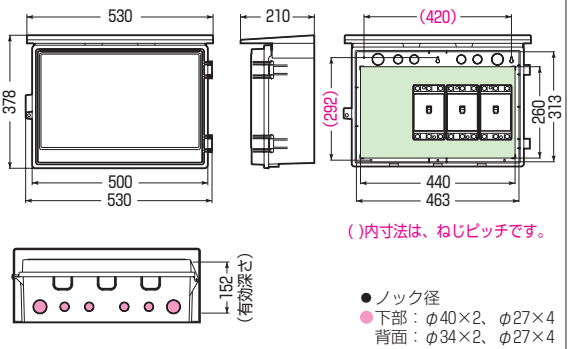

屋根付(ヨコ型)

A シンプルなデザイン
豊富なカラー&
バリエーション
タイプ

- 12A型～15A型は、屋根・扉を本体から外すことができます。
 - 16A型～18A型は、扉を本体から外すことができます。
 - 木板は正面から脱着できます。
- ※屋根・扉のみのご注文も承ります。 色見本 [▶1200頁](#)

屋根付(ヨコ型)

品番	色	取付スペース		ボックス外形寸法(mm) (屋根・突起部含まず)			有深 効さ	製品 重量(g)	バンド 通し穴	入数	最小入数	希望小売価格(税抜)
		ELB		タテ	ヨコ	フカサ						
WB-12AJ	ベージュ	3P 60AF×2	302	332	150	106	1460	有	5	1	5,380	
WB-12AM	ミルクィーホワイト											
WB-12AT	チョコレート											
WB-12ALB	ライトブラウン											
WB-12AG	グレー											
WB-12ADG	ダークグレー											
WB-13AJ	ベージュ	3P 60AF×3	335	384	195	140	2020	有	5	1	7,820	
WB-13AM	ミルクィーホワイト											
WB-13AT	チョコレート											
WB-13ALB	ライトブラウン											
WB-13AG	グレー											
WB-13ADG	ダークグレー											
WB-14AJ	ベージュ	3P100AF×3	363	435	215	159	2720	有	1	8,910		
WB-14AM	ミルクィーホワイト											
WB-14AG	グレー											
WB-14ADG	ダークグレー											
WB-15AJ	ベージュ	3P150AF×3	378	530	210	152	3870	無	1	12,400		
WB-15AM	ミルクィーホワイト											
WB-15AG	グレー											
WB-15ADG	ダークグレー											
WB-15AK	ブラック											
WB-16AJ	ベージュ	3P150AF×3	423	568	210	147	5550	無	1	21,900		
WB-16AM	ミルクィーホワイト											
WB-16AK	ブラック											
WBA-17AJ	ベージュ	3P150AF×3	495	647	240	174	6670	無	1	26,100		
WBA-17AM	ミルクィーホワイト											
WBA-17AK	ブラック											
WB-18AJ	ベージュ	3P150AF×5	573	780	280	175	12000	無	1	56,200		

※WB-18AJの屋根・本体はFRP樹脂製です。

●取付スペースは参考容量ですので、機器寸法をご確認ください。

■WB-12A□ ●木板ベース付●バンド通し穴：裏面(幅25mm)

■WB-13A□ ●木板ベース付●バンド通し穴：裏面(幅25mm)

■WB-14A□ ●木板ベース付●バンド通し穴：裏面(幅25mm)

■WB-15A□ ●木板ベース付

■WB-16A□ ●木板ベース付

■WBA-17A□ ●木板ベース付

■WB-18A□ ●木板ベース付