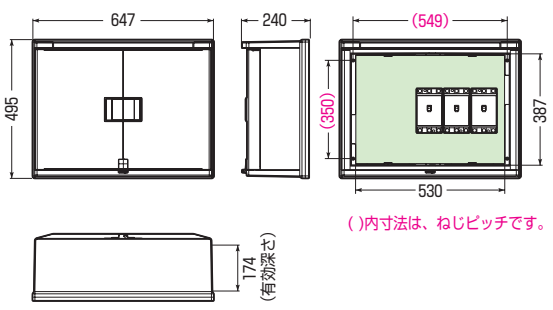

※WB-18AJの屋根・本体はFRP樹脂製です。

●取付スペースは参考容量ですので、機器寸法をご確認ください。

■WB-12A□ ●木板ベース付●バンド通し穴：裏面(幅25mm)

■WB-13A□ ●木板ベース付●バンド通し穴：裏面(幅25mm)

■WB-14A□ ●木板ベース付●バンド通し穴：裏面(幅25mm)

■WB-15A□ ●木板ベース付

■WB-16A□ ●木板ベース付

■WBA-17A□ ●木板ベース付