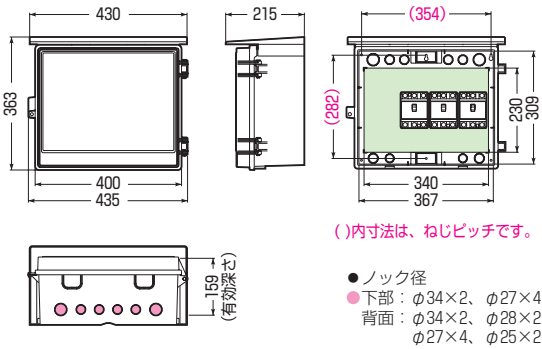

屋根付(ヨコ型)

A シンプルなデザイン
豊富なカラー&
バリエーション
タイプ

- 12A型～15A型は、屋根・扉を本体から外すことができます。
 - 16A型～18A型は、扉を本体から外すことができます。
 - 木板は正面から脱着できます。
- ※屋根・扉のみのご注文も承ります。 色見本 [▶1200頁](#)

屋根付(ヨコ型)

品番	色	取付スペース		ボックス外形寸法(mm) (屋根・突起部含まず)			有深 効さ	製品 重量(g)	バンド 通し穴	入数	最小入数	希望小売価格(税抜)
		ELB		タテ	ヨコ	フカサ						
WB-12AJ	ベージュ	3P 60AF×2	302	332	150	106	1460	有	5	1	5,380	
WB-12AM	ミルクィーホワイト											
WB-12AT	チョコレート											
WB-12ALB	ライトブラウン											
WB-12AG	グレー											
WB-12ADG	ダークグレー											
WB-13AJ	ベージュ	3P 60AF×3	335	384	195	140	2020	有	5	1	7,820	
WB-13AM	ミルクィーホワイト											
WB-13AT	チョコレート											
WB-13ALB	ライトブラウン											
WB-13AG	グレー											
WB-13ADG	ダークグレー											
WB-14AJ	ベージュ	3P100AF×3	363	435	215	159	2720	有	1	8,910		
WB-14AM	ミルクィーホワイト											
WB-14AG	グレー											
WB-14ADG	ダークグレー											
WB-15AJ	ベージュ	3P150AF×3	378	530	210	152	3870	無	1	12,400		
WB-15AM	ミルクィーホワイト											
WB-15AG	グレー											
WB-15ADG	ダークグレー											
WB-15AK	ブラック											
WB-16AJ	ベージュ	3P150AF×3	423	568	210	147	5550	無	1	21,900		
WB-16AM	ミルクィーホワイト											
WB-16AK	ブラック											
WBA-17AJ	ベージュ	3P150AF×3	495	647	240	174	6670	無	1	26,100		
WBA-17AM	ミルクィーホワイト											
WBA-17AK	ブラック											
WB-18AJ	ベージュ	3P150AF×5	573	780	280	175	12000	無	1	56,200		

※WB-18AJの屋根・本体はFRP樹脂製です。

●取付スペースは参考容量ですので、機器寸法をご確認ください。

■WB-12A□ ●木板ベース付●バンド通し穴：裏面(幅25mm)

■WB-13A□ ●木板ベース付●バンド通し穴：裏面(幅25mm)

■WB-14A□ ●木板ベース付●バンド通し穴：裏面(幅25mm)

■WB-15A□ ●木板ベース付

■WB-16A□ ●木板ベース付

■WBA-17A□ ●木板ベース付

■WB-18A□ ●木板ベース付