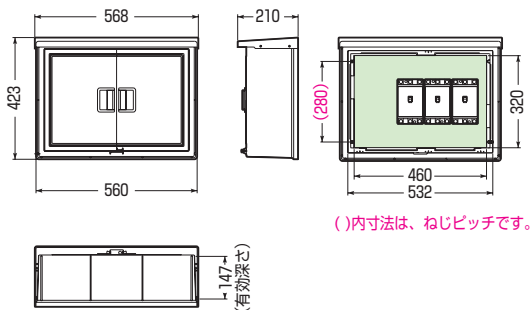

※WB-18AJの屋根・本体はFRP樹脂製です。

●取付スペースは参考容量ですので、機器寸法をご確認ください。

■WB-12A□ ●木板ベース付●バンド通し穴：裏面(幅25mm)

■WB-13A□ ●木板ベース付●バンド通し穴：裏面(幅25mm)

■WB-14A□ ●木板ベース付●バンド通し穴：裏面(幅25mm)

■WB-15A□ ●木板ベース付

■WB-16A□ ●木板ベース付

■WBA-17A□ ●木板ベース付