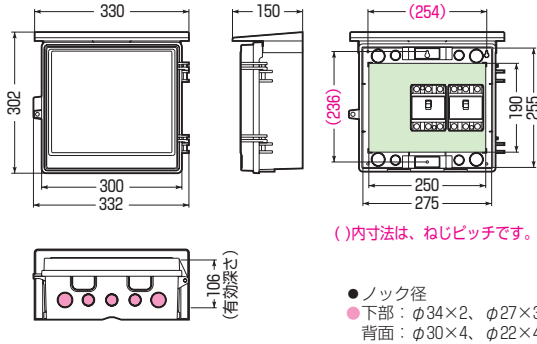

屋根付(ヨコ型)

A シンプルなデザイン
豊富なカラー&
バリエーション
タイプ

- 12A型～15A型は、屋根・扉を本体から外すことができます。
 - 16A型～18A型は、扉を本体から外すことができます。
 - 木板は正面から脱着できます。
- ※屋根・扉のみのご注文も承ります。 色見本 [▶1200頁](#)

屋根付(ヨコ型)

品番	色	取付スペース		ボックス外形寸法(mm) (屋根・突起部含まず)			有深 効さ	製品 重量(g)	バンド 通し穴	入数	最小入数	希望小売価格(税抜)
		ELB		タテ	ヨコ	フカサ						
WB-12AJ	ベージュ	3P 60AF×2	302	332	150	106	1460	有	5	1	5,380	
WB-12AM	ミルクィーホワイト											
WB-12AT	チョコレート											
WB-12ALB	ライトブラウン											
WB-12AG	グレー											
WB-12ADG	ダークグレー											
WB-13AJ	ベージュ	3P 60AF×3	335	384	195	140	2020	有	5	1	7,820	
WB-13AM	ミルクィーホワイト											
WB-13AT	チョコレート											
WB-13ALB	ライトブラウン											
WB-13AG	グレー											
WB-13ADG	ダークグレー											
WB-14AJ	ベージュ	3P100AF×3	363	435	215	159	2720	有	1	8,910		
WB-14AM	ミルクィーホワイト											
WB-14AG	グレー											
WB-14ADG	ダークグレー											
WB-15AJ	ベージュ	3P150AF×3	378	530	210	152	3870	無	1	12,400		
WB-15AM	ミルクィーホワイト											
WB-15AG	グレー											
WB-15ADG	ダークグレー											
WB-15AK	ブラック											
WB-16AJ	ベージュ	3P150AF×3	423	568	210	147	5550	無	1	21,900		
WB-16AM	ミルクィーホワイト											
WB-16AK	ブラック											
WBA-17AJ	ベージュ	3P150AF×3	495	647	240	174	6670	無	1	26,100		
WBA-17AM	ミルクィーホワイト											
WBA-17AK	ブラック											
WB-18AJ	ベージュ	3P150AF×5	573	780	280	175	12000	無	1	56,200		

※WB-18AJの屋根・本体はFRP樹脂製です。

●取付スペースは参考容量ですので、機器寸法をご確認ください。

■WB-12A□ ●木板ベース付●バンド通し穴：裏面(幅25mm)

■WB-13A□ ●木板ベース付●バンド通し穴：裏面(幅25mm)

■WB-14A□ ●木板ベース付●バンド通し穴：裏面(幅25mm)

■WB-15A□ ●木板ベース付

■WB-16A□ ●木板ベース付

■WBA-17A□ ●木板ベース付