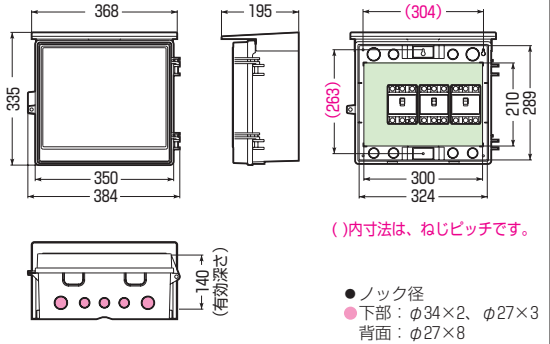

屋根付(ヨコ型)

A シンプルなデザイン
豊富なカラー&
バリエーション
タイプ

- 12A型～15A型は、屋根・扉を本体から外すことができます。
 - 16A型～18A型は、扉を本体から外すことができます。
 - 木板は正面から脱着できます。
- ※屋根・扉のみのご注文も承ります。 色見本 [▶1200頁](#)

屋根付(ヨコ型)

品番	色	取付スペース		ボックス外形寸法(mm) (屋根・突起部含まず)			有深 効さ	製品 重量(g)	バンド 通し穴	入数	最小入数	希望小売価格(税抜)
		ELB		タテ	ヨコ	フカサ						
WB-12AJ	ベージュ	3P 60AF×2	302	332	150	106	1460	有	5	1	5,380	
WB-12AM	ミルクィーホワイト											
WB-12AT	チョコレート											
WB-12ALB	ライトブラウン											
WB-12AG	グレー											
WB-12ADG	ダークグレー											
WB-13AJ	ベージュ	3P 60AF×3	335	384	195	140	2020	有	5	1	7,820	
WB-13AM	ミルクィーホワイト											
WB-13AT	チョコレート											
WB-13ALB	ライトブラウン											
WB-13AG	グレー											
WB-13ADG	ダークグレー											
WB-14AJ	ベージュ	3P100AF×3	363	435	215	159	2720	有	1	8,910		
WB-14AM	ミルクィーホワイト											
WB-14AG	グレー											
WB-14ADG	ダークグレー											
WB-15AJ	ベージュ	3P150AF×3	378	530	210	152	3870	無	1	12,400		
WB-15AM	ミルクィーホワイト											
WB-15AG	グレー											
WB-15ADG	ダークグレー											
WB-15AK	ブラック											
WB-16AJ	ベージュ	3P150AF×3	423	568	210	147	5550	無	1	21,900		
WB-16AM	ミルクィーホワイト											
WB-16AK	ブラック											
WBA-17AJ	ベージュ	3P150AF×3	495	647	240	174	6670	無	1	26,100		
WBA-17AM	ミルクィーホワイト											
WBA-17AK	ブラック											
WB-18AJ	ベージュ	3P150AF×5	573	780	280	175	12000	無	1	56,200		

※WB-18AJの屋根・本体はFRP樹脂製です。

●取付スペースは参考容量ですので、機器寸法をご確認ください。

■WB-12A□ ●木板ベース付●バンド通し穴：裏面(幅25mm)

■WB-13A□ ●木板ベース付●バンド通し穴：裏面(幅25mm)

■WB-14A□ ●木板ベース付●バンド通し穴：裏面(幅25mm)

■WB-15A□ ●木板ベース付

■WB-16A□ ●木板ベース付

■WBA-17A□ ●木板ベース付