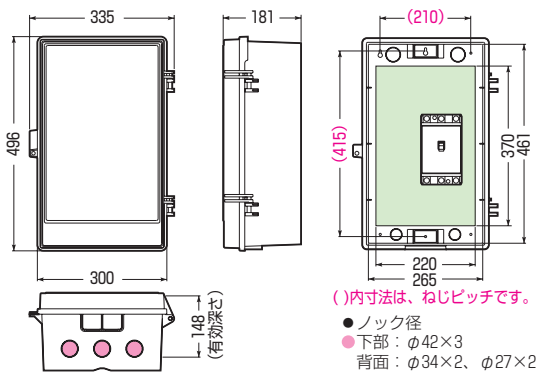

木板ベース付

- 扉は、本体と分離できます。
 - 木板は正面から脱着できます。
(WB-4ALQ型は除く)
 - ※扉のみのご注文も承ります。
- 色見本 → 1200頁

屋根無<タテ型>

品番	色	取付スペース ELB	ボックス外形寸法(mm) (最長・突起部等含む)			有深 さ	製品 重量(g)	バンド 通し穴	入数	最小入数	希望小売価格(税抜)
			タテ	ヨコ	フカサ						
WB-1AOJ	ベージュ	3P 30AF×1	236	160	120	90	540	有(側面)	10	1	1,400
WB-1AOM	ミルクィーホワイト										
WB-1AOT	チョコレート										
WB-1AOLB	ライトブラウン										
WB-1AOG	グレー										
WB-1AODG	ダークグレー										
WB-1AOK	ブラック										
WB-2AOJ	ベージュ	3P 60AF×1	274	195	130	100	830	有(側面)	10	1	2,520
WB-2AOM	ミルクィーホワイト										
WB-2AOT	チョコレート										
WB-2AOLB	ライトブラウン										
WB-2AOG	グレー										
WB-2AODG	ダークグレー										
WB-2AOK	ブラック										
WB-3AOJ	ベージュ	3P100AF×1	350	235	150	120	1320	有(側面)	5	1	4,000
WB-3AOM	ミルクィーホワイト										
WB-3AOT	チョコレート										
WB-3AOLB	ライトブラウン										
WB-3AOG	グレー										
WB-3AODG	ダークグレー										
WB-3AOK	ブラック										
WB-4AOJ	ベージュ	3P100AF×1	410	265	167	140	1580	有	5	1	6,200
WB-4AOM	ミルクィーホワイト										
WB-4AOK	ブラック										
WB-4ALQJ	ベージュ	3P150AF×1	496	335	181	148	2600	有	1	1	9,920
WB-4ALOM	ミルクィーホワイト										
WB-5AOJ	ベージュ	3P150AF×2	560	412	198	146	4710	無	1	1	20,000
WB-5AOM	ミルクィーホワイト										

●取付スペースは参考容量ですので、機器寸法をご確認ください。

■WB-1AO□ ●木板ベース付●バンド通し穴：側面

■WB-2AO□ ●木板ベース付●バンド通し穴：側面

■WB-3AO□ ●木板ベース付●バンド通し穴：側面

■WB-4AO□ ●木板ベース付●バンド通し穴：裏面(幅25mm)

■WB-4ALO□ ●木板ベース付●バンド通し穴：裏面(幅25mm)

■WB-5AO□ ●木板ベース付