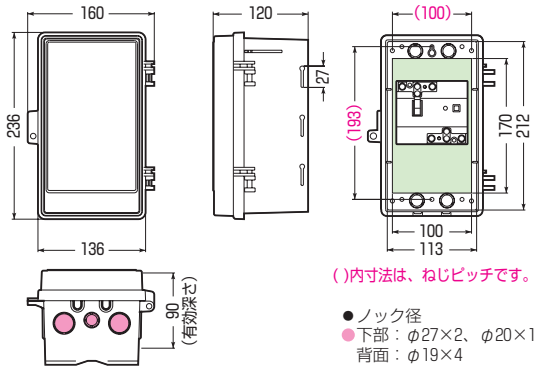

木板ベース付

- 扉は、本体と分離できます。
 - 木板は正面から脱着できます。
(WB-4ALQ型は除く)
 - ※扉のみのご注文も承ります。
- 色見本 → 1200頁

屋根無<タテ型>

品番	色	取付スペース ELB	ボックス外形寸法(mm) (最長・突起部等含む)			有深 さ	製品 重量(g)	バンド 通し穴	入数	最小入数	希望小売価格(税抜)
			タテ	ヨコ	フカサ						
WB-1AOJ	ベージュ	3P 30AF×1	236	160	120	90	540	有(側面)	10	1	1,400
WB-1AOM	ミルクィーホワイト										
WB-1AOT	チョコレート										
WB-1AOLB	ライトブラウン										
WB-1AOG	グレー										
WB-1AODG	ダークグレー										
WB-1AOK	ブラック										
WB-2AOJ	ベージュ	3P 60AF×1	274	195	130	100	830	有(側面)	10	1	2,520
WB-2AOM	ミルクィーホワイト										
WB-2AOT	チョコレート										
WB-2AOLB	ライトブラウン										
WB-2AOG	グレー										
WB-2AODG	ダークグレー										
WB-2AOK	ブラック										
WB-3AOJ	ベージュ	3P100AF×1	350	235	150	120	1320	有(側面)	5	1	4,000
WB-3AOM	ミルクィーホワイト										
WB-3AOT	チョコレート										
WB-3AOLB	ライトブラウン										
WB-3AOG	グレー										
WB-3AODG	ダークグレー										
WB-3AOK	ブラック										
WB-4AOJ	ベージュ	3P100AF×1	410	265	167	140	1580	有	5	1	6,200
WB-4AOM	ミルクィーホワイト										
WB-4AOK	ブラック										
WB-4ALQJ	ベージュ	3P150AF×1	496	335	181	148	2600	有	1	1	9,920
WB-4ALOM	ミルクィーホワイト										
WB-5AOJ	ベージュ	3P150AF×2	560	412	198	146	4710	無	1	1	20,000
WB-5AOM	ミルクィーホワイト										

●取付スペースは参考容量ですので、機器寸法をご確認ください。

■WB-1AO□ ●木板ベース付●バンド通し穴：側面

■WB-2AO□ ●木板ベース付●バンド通し穴：側面

■WB-3AO□ ●木板ベース付●バンド通し穴：側面

■WB-4AO□ ●木板ベース付●バンド通し穴：裏面(幅25mm)

■WB-4ALO□ ●木板ベース付●バンド通し穴：裏面(幅25mm)

■WB-5AO□ ●木板ベース付