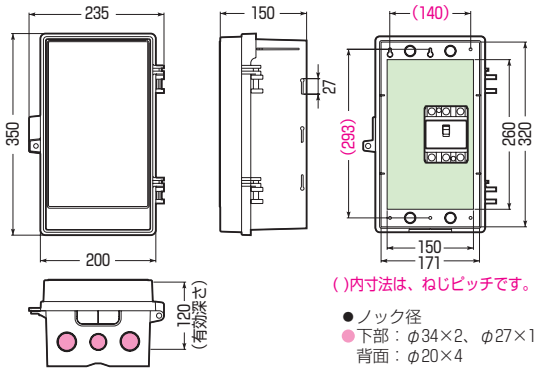

木板ベース付

- 扉は、本体と分離できます。
 - 木板は正面から脱着できます。
(WB-4ALQ型は除く)
 - ※扉のみのご注文も承ります。
- 色見本 → 1200頁

屋根無<タテ型>

品番	色	取付スペース ELB	ボックス外形寸法(mm) (最長・突起部等含む)			有深 さ	製品 重量(g)	バンド 通し穴	入数	最小入数	希望小売価格(税抜)
			タテ	ヨコ	フカサ						
WB-1AOJ	ベージュ	3P 30AF×1	236	160	120	90	540	有(側面)	10	1	1,400
WB-1AOM	ミルクィーホワイト										
WB-1AOT	チョコレート										
WB-1AOLB	ライトブラウン										
WB-1AOG	グレー										
WB-1AODG	ダークグレー										
WB-1AOK	ブラック										
WB-2AOJ	ベージュ	3P 60AF×1	274	195	130	100	830	有(側面)	10	1	2,520
WB-2AOM	ミルクィーホワイト										
WB-2AOT	チョコレート										
WB-2AOLB	ライトブラウン										
WB-2AOG	グレー										
WB-2AODG	ダークグレー										
WB-2AOK	ブラック										
WB-3AOJ	ベージュ	3P100AF×1	350	235	150	120	1320	有(側面)	5	1	4,000
WB-3AOM	ミルクィーホワイト										
WB-3AOT	チョコレート										
WB-3AOLB	ライトブラウン										
WB-3AOG	グレー										
WB-3AODG	ダークグレー										
WB-3AOK	ブラック										
WB-4AOJ	ベージュ	3P100AF×1	410	265	167	140	1580	有	5	1	6,200
WB-4AOM	ミルクィーホワイト										
WB-4AOK	ブラック										
WB-4ALQJ	ベージュ	3P150AF×1	496	335	181	148	2600	有	1	1	9,920
WB-4ALOM	ミルクィーホワイト										
WB-5AOJ	ベージュ	3P150AF×2	560	412	198	146	4710	無	1	1	20,000
WB-5AOM	ミルクィーホワイト										

●取付スペースは参考容量ですので、機器寸法をご確認ください。

■WB-1AO□ ●木板ベース付●バンド通し穴：側面

■WB-2AO□ ●木板ベース付●バンド通し穴：側面

■WB-3AO□ ●木板ベース付●バンド通し穴：側面

■WB-4AO□ ●木板ベース付●バンド通し穴：裏面(幅25mm)

■WB-4ALO□ ●木板ベース付●バンド通し穴：裏面(幅25mm)

■WB-5AO□ ●木板ベース付