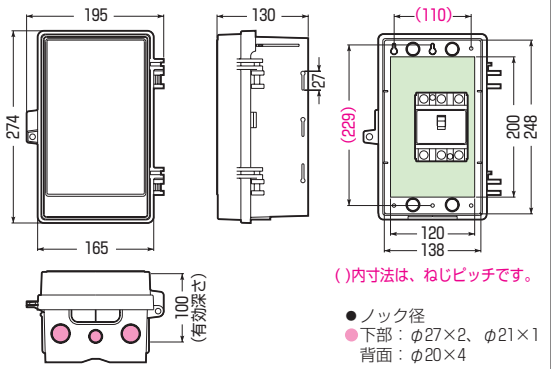

木板ベース付

- 扉は、本体と分離できます。
 - 木板は正面から脱着できます。
(WB-4ALQ型は除く)
 - ※扉のみのご注文も承ります。
- 色見本 → 1200頁

屋根無<タテ型>

品番	色	取付スペース ELB	ボックス外形寸法(mm) (最長・突起部等含む)			有深 さ	製品 重量(g)	バンド 通し穴	入数	最小入数	希望小売価格(税抜)
			タテ	ヨコ	フカサ						
WB-1AOJ	ベージュ	3P 30AF×1	236	160	120	90	540	有(側面)	10	1	1,400
WB-1AOM	ミルクィーホワイト										
WB-1AOT	チョコレート										
WB-1AOLB	ライトブラウン										
WB-1AOG	グレー										
WB-1AODG	ダークグレー										
WB-1AOK	ブラック										
WB-2AOJ	ベージュ	3P 60AF×1	274	195	130	100	830	有(側面)	10	1	2,520
WB-2AOM	ミルクィーホワイト										
WB-2AOT	チョコレート										
WB-2AOLB	ライトブラウン										
WB-2AOG	グレー										
WB-2AODG	ダークグレー										
WB-2AOK	ブラック										
WB-3AOJ	ベージュ	3P100AF×1	350	235	150	120	1320	有(側面)	5	1	4,000
WB-3AOM	ミルクィーホワイト										
WB-3AOT	チョコレート										
WB-3AOLB	ライトブラウン										
WB-3AOG	グレー										
WB-3AODG	ダークグレー										
WB-3AOK	ブラック										
WB-4AOJ	ベージュ	3P100AF×1	410	265	167	140	1580	有	5	1	6,200
WB-4AOM	ミルクィーホワイト										
WB-4AOK	ブラック										
WB-4ALQJ	ベージュ	3P150AF×1	496	335	181	148	2600	有	1	1	9,920
WB-4ALOM	ミルクィーホワイト										
WB-5AOJ	ベージュ	3P150AF×2	560	412	198	146	4710	無	1	1	20,000
WB-5AOM	ミルクィーホワイト										

●取付スペースは参考容量ですので、機器寸法をご確認ください。

■WB-1AO□ ●木板ベース付●バンド通し穴：側面

■WB-2AO□ ●木板ベース付●バンド通し穴：側面

■WB-3AO□ ●木板ベース付●バンド通し穴：側面

■WB-4AO□ ●木板ベース付●バンド通し穴：裏面(幅25mm)

■WB-4ALO□ ●木板ベース付●バンド通し穴：裏面(幅25mm)

■WB-5AO□ ●木板ベース付