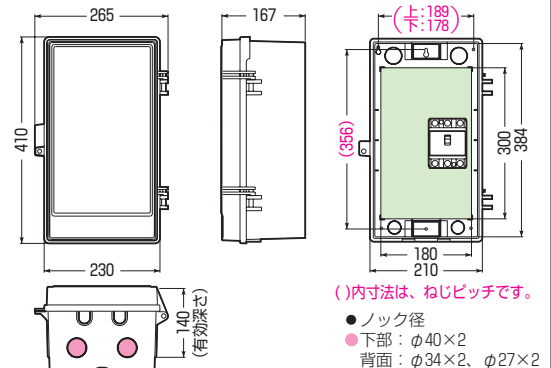

木板ベース付

- 扉は、本体と分離できます。
 - 木板は正面から脱着できます。
(WB-4ALQ型は除く)
 - ※扉のみのご注文も承ります。
- 色見本 → 1200頁

屋根無<タテ型>

品番	色	取付スペース ELB	ボックス外形寸法(mm) (最長・突起部等含む)			有深 さ	製品 重量(g)	バンド 通し穴	入数	最小入数	希望小売価格(税抜)
			タテ	ヨコ	フカサ						
WB-1AOJ	ベージュ	3P 30AF×1	236	160	120	90	540	有(側面)	10	1	1,400
WB-1AOM	ミルクィーホワイト										
WB-1AOT	チョコレート										
WB-1AOLB	ライトブラウン										
WB-1AOG	グレー										
WB-1AODG	ダークグレー										
WB-1AOK	ブラック										
WB-2AOJ	ベージュ	3P 60AF×1	274	195	130	100	830	有(側面)	10	1	2,520
WB-2AOM	ミルクィーホワイト										
WB-2AOT	チョコレート										
WB-2AOLB	ライトブラウン										
WB-2AOG	グレー										
WB-2AODG	ダークグレー										
WB-2AOK	ブラック										
WB-3AOJ	ベージュ	3P100AF×1	350	235	150	120	1320	有(側面)	5	1	4,000
WB-3AOM	ミルクィーホワイト										
WB-3AOT	チョコレート										
WB-3AOLB	ライトブラウン										
WB-3AOG	グレー										
WB-3AODG	ダークグレー										
WB-3AOK	ブラック										
WB-4AOJ	ベージュ	3P100AF×1	410	265	167	140	1580	有	5	1	6,200
WB-4AOM	ミルクィーホワイト										
WB-4AOK	ブラック										
WB-4ALQJ	ベージュ	3P150AF×1	496	335	181	148	2600	有	1	1	9,920
WB-4ALOM	ミルクィーホワイト										
WB-5AOJ	ベージュ	3P150AF×2	560	412	198	146	4710	無	1	1	20,000
WB-5AOM	ミルクィーホワイト										

●取付スペースは参考容量ですので、機器寸法をご確認ください。

■WB-1AO□ ●木板ベース付●バンド通し穴：側面

■WB-2AO□ ●木板ベース付●バンド通し穴：側面

■WB-3AO□ ●木板ベース付●バンド通し穴：側面

■WB-4AO□ ●木板ベース付●バンド通し穴：裏面(幅25mm)

■WB-4ALO□ ●木板ベース付●バンド通し穴：裏面(幅25mm)

■WB-5AO□ ●木板ベース付