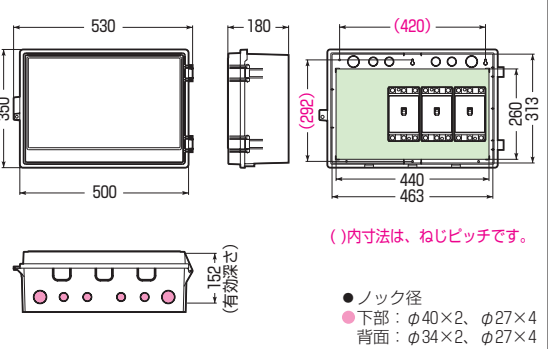

屋根無(ヨコ型)

品番	色	取付スペース ELB	ボックス外形寸法(mm) (屋根・突起部等含む)			有効 深さ	製品 重量(g)	バンド 通し穴	入数	最小入数	希望小売価格(税抜)
			タテ	ヨコ	フカサ						
WB-12AOJ	ベージュ	3P 60AF×2	280	332	133	106	1260	有	5	1	4,500
WB-12AOM	ミルクホワイト										
WB-12AOT	チョコレート										
WB-12AOLB	ライトブラウン										
WB-12AOG	グレー										
WB-12AODG	ダークグレー										
WB-12AOK	ブラック										
WB-13AOJ	ベージュ	3P 60AF×3	315	384	167	140	1780	有	5	1	6,800
WB-13AOM	ミルクホワイト										
WB-13AOT	チョコレート										
WB-13AOLB	ライトブラウン										
WB-13AOG	グレー										
WB-13AODG	ダークグレー										
WB-13AOK	ブラック										
WB-14AOJ	ベージュ	3P100AF×3	341	435	187	159	2360	有	1	1	8,400
WB-14AOM	ミルクホワイト										
WB-14AOG	グレー										
WB-14AODG	ダークグレー										
WB-14AOK	ブラック										
WB-15AOJ	ベージュ	3P150AF×3	350	530	180	152	3260	無	1	1	11,000
WB-15AOM	ミルクホワイト										
WB-15AOG	グレー										
WB-15AODG	ダークグレー										
WB-15AOK	ブラック										
WB-16AOJ	ベージュ	3P150AF×3	412	560	197	147	4900	無	1	1	20,000
WB-16AOM	ミルクホワイト										
WB-16AOK	ブラック										
WB-18AOJ	ベージュ	3P150AF×5	550	780	237	175	10000	無	1	1	47,800

※WB-18AOJの本体はFRP製です。

●取付スペースは参考容量ですので、機器寸法をご確認ください。

■WB-12AO□ ●木板ベース付●バンド通し穴：裏面(幅25mm)

■WB-13AO□ ●木板ベース付●バンド通し穴：裏面(幅25mm)

■WB-14AO□ ●木板ベース付●バンド通し穴：裏面(幅25mm)

■WB-15AO□ ●木板ベース付

■WB-16AO□ ●木板ベース付

■WB-18AO□ ●木板ベース付