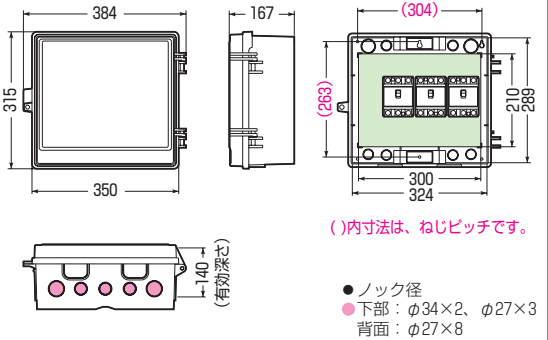

屋根無(ヨコ型)

品番	色	取付スペース ELB	ボックス外形寸法(mm) (屋根・突起部等含む)			有効 深さ	製品 重量(g)	バンド 通し穴	入数	最小入数	希望小売価格(税抜)
			タテ	ヨコ	フカサ						
WB-12AOJ	ベージュ	3P 60AF×2	280	332	133	106	1260	有	5	1	4,500
WB-12AOM	ミルクホワイト										
WB-12AOT	チョコレート										
WB-12AOLB	ライトブラウン										
WB-12AOG	グレー										
WB-12AODG	ダークグレー										
WB-12AOK	ブラック										
WB-13AOJ	ベージュ	3P 60AF×3	315	384	167	140	1780	有	5	1	6,800
WB-13AOM	ミルクホワイト										
WB-13AOT	チョコレート										
WB-13AOLB	ライトブラウン										
WB-13AOG	グレー										
WB-13AODG	ダークグレー										
WB-13AOK	ブラック										
WB-14AOJ	ベージュ	3P100AF×3	341	435	187	159	2360	有	1	1	8,400
WB-14AOM	ミルクホワイト										
WB-14AOG	グレー										
WB-14AODG	ダークグレー										
WB-14AOK	ブラック										
WB-15AOJ	ベージュ	3P150AF×3	350	530	180	152	3260	無	1	1	11,000
WB-15AOM	ミルクホワイト										
WB-15AOG	グレー										
WB-15AODG	ダークグレー										
WB-15AOK	ブラック										
WB-16AOJ	ベージュ	3P150AF×3	412	560	197	147	4900	無	1	1	20,000
WB-16AOM	ミルクホワイト										
WB-16AOK	ブラック										
WB-18AOJ	ベージュ	3P150AF×5	550	780	237	175	10000	無	1	1	47,800

※WB-18AOJの本体はFRP製です。

●取付スペースは参考容量ですので、機器寸法をご確認ください。

■WB-12AO□ ●木板ベース付●バンド通し穴：裏面(幅25mm)

■WB-13AO□ ●木板ベース付●バンド通し穴：裏面(幅25mm)

■WB-14AO□ ●木板ベース付●バンド通し穴：裏面(幅25mm)

■WB-15AO□ ●木板ベース付

■WB-16AO□ ●木板ベース付

■WB-18AO□ ●木板ベース付