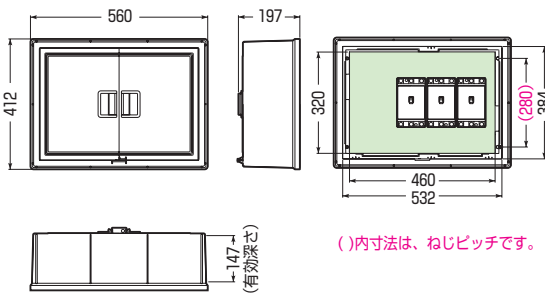

屋根無(ヨコ型)

品番	色	取付スペース ELB	ボックス外形寸法(mm) (屋根・突起部等含む)			有効 深さ	製品 重量(g)	バンド 通し穴	入数	最小入数	希望小売価格(税抜)
			タテ	ヨコ	フカサ						
WB-12AOJ	ベージュ	3P 60AF×2	280	332	133	106	1260	有	5	1	4,500
WB-12AOM	ミルクホワイト										
WB-12AOT	チョコレート										
WB-12AOLB	ライトブラウン										
WB-12AOG	グレー										
WB-12AODG	ダークグレー										
WB-12AOK	ブラック										
WB-13AOJ	ベージュ	3P 60AF×3	315	384	167	140	1780	有	5	1	6,800
WB-13AOM	ミルクホワイト										
WB-13AOT	チョコレート										
WB-13AOLB	ライトブラウン										
WB-13AOG	グレー										
WB-13AODG	ダークグレー										
WB-13AOK	ブラック										
WB-14AOJ	ベージュ	3P100AF×3	341	435	187	159	2360	有	1	1	8,400
WB-14AOM	ミルクホワイト										
WB-14AOG	グレー										
WB-14AODG	ダークグレー										
WB-14AOK	ブラック										
WB-15AOJ	ベージュ	3P150AF×3	350	530	180	152	3260	無	1	1	11,000
WB-15AOM	ミルクホワイト										
WB-15AOG	グレー										
WB-15AODG	ダークグレー										
WB-15AOK	ブラック										
WB-16AOJ	ベージュ	3P150AF×3	412	560	197	147	4900	無	1	1	20,000
WB-16AOM	ミルクホワイト										
WB-16AOK	ブラック										
WB-18AOJ	ベージュ	3P150AF×5	550	780	237	175	10000	無	1	1	47,800

※WB-18AOJの本体はFRP製です。

●取付スペースは参考容量ですので、機器寸法をご確認ください。

■WB-12AO□ ●木板ベース付●バンド通し穴：裏面(幅25mm)

■WB-13AO□ ●木板ベース付●バンド通し穴：裏面(幅25mm)

■WB-14AO□ ●木板ベース付●バンド通し穴：裏面(幅25mm)

■WB-15AO□ ●木板ベース付

■WB-16AO□ ●木板ベース付

■WB-18AO□ ●木板ベース付