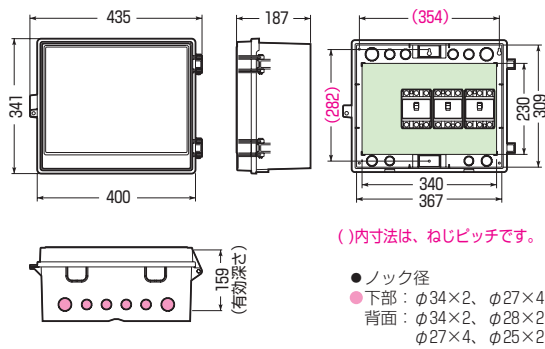

屋根無(ヨコ型)

品番	色	取付スペース ELB	ボックス外形寸法(mm) (屋根・突起部等含む)			有効 深さ	製品 重量(g)	バンド 通し穴	入数	最小入数	希望小売価格(税抜)
			タテ	ヨコ	フカサ						
WB-12AOJ	ベージュ	3P 60AF×2	280	332	133	106	1260	有	5	1	4,500
WB-12AOM	ミルクホワイト										
WB-12AOT	チョコレート										
WB-12AOLB	ライトブラウン										
WB-12AOG	グレー										
WB-12AODG	ダークグレー										
WB-12AOK	ブラック										
WB-13AOJ	ベージュ	3P 60AF×3	315	384	167	140	1780	有	5	1	6,800
WB-13AOM	ミルクホワイト										
WB-13AOT	チョコレート										
WB-13AOLB	ライトブラウン										
WB-13AOG	グレー										
WB-13AODG	ダークグレー										
WB-13AOK	ブラック										
WB-14AOJ	ベージュ	3P100AF×3	341	435	187	159	2360	有	1	1	8,400
WB-14AOM	ミルクホワイト										
WB-14AOG	グレー										
WB-14AODG	ダークグレー										
WB-14AOK	ブラック										
WB-15AOJ	ベージュ	3P150AF×3	350	530	180	152	3260	無	1	1	11,000
WB-15AOM	ミルクホワイト										
WB-15AOG	グレー										
WB-15AODG	ダークグレー										
WB-15AOK	ブラック										
WB-16AOJ	ベージュ	3P150AF×3	412	560	197	147	4900	無	1	1	20,000
WB-16AOM	ミルクホワイト										
WB-16AOK	ブラック										
WB-18AOJ	ベージュ	3P150AF×5	550	780	237	175	10000	無	1	1	47,800

※WB-18AOJの本体はFRP製です。

●取付スペースは参考容量ですので、機器寸法をご確認ください。

■WB-12AO□ ●木板ベース付●バンド通し穴：裏面(幅25mm)

■WB-13AO□ ●木板ベース付●バンド通し穴：裏面(幅25mm)

■WB-14AO□ ●木板ベース付●バンド通し穴：裏面(幅25mm)

■WB-15AO□ ●木板ベース付

■WB-16AO□ ●木板ベース付

■WB-18AO□ ●木板ベース付