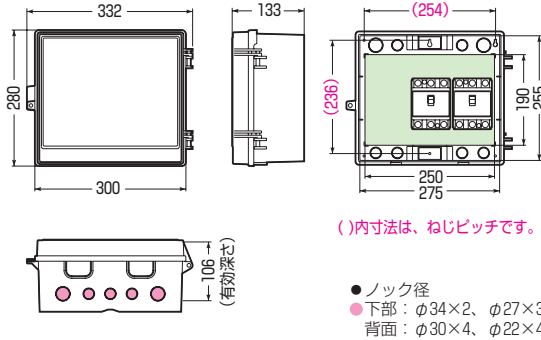

屋根無(ヨコ型)

品番	色	取付スペース ELB	ボックス外形寸法(mm) (屋根・突起部等含む)			有効 深さ	製品 重量(g)	バンド 通し穴	入数	最小入数	希望小売価格(税抜)
			タテ	ヨコ	フカサ						
WB-12AOJ	ベージュ	3P 60AF×2	280	332	133	106	1260	有	5	1	4,500
WB-12AOM	ミルクホワイト										
WB-12AOT	チョコレート										
WB-12AOLB	ライトブラウン										
WB-12AOG	グレー										
WB-12AODG	ダークグレー										
WB-12AOK	ブラック										
WB-13AOJ	ベージュ	3P 60AF×3	315	384	167	140	1780	有	5	1	6,800
WB-13AOM	ミルクホワイト										
WB-13AOT	チョコレート										
WB-13AOLB	ライトブラウン										
WB-13AOG	グレー										
WB-13AODG	ダークグレー										
WB-13AOK	ブラック										
WB-14AOJ	ベージュ	3P100AF×3	341	435	187	159	2360	有	1	1	8,400
WB-14AOM	ミルクホワイト										
WB-14AOG	グレー										
WB-14AODG	ダークグレー										
WB-14AOK	ブラック										
WB-15AOJ	ベージュ	3P150AF×3	350	530	180	152	3260	無	1	1	11,000
WB-15AOM	ミルクホワイト										
WB-15AOG	グレー										
WB-15AODG	ダークグレー										
WB-15AOK	ブラック										
WB-16AOJ	ベージュ	3P150AF×3	412	560	197	147	4900	無	1	1	20,000
WB-16AOM	ミルクホワイト										
WB-16AOK	ブラック										
WB-18AOJ	ベージュ	3P150AF×5	550	780	237	175	10000	無	1	1	47,800

※WB-18AOJの本体はFRP製です。

●取付スペースは参考容量ですので、機器寸法をご確認ください。

■WB-12AO□ ●木板ベース付●バンド通し穴：裏面(幅25mm)

■WB-13AO□ ●木板ベース付●バンド通し穴：裏面(幅25mm)

■WB-14AO□ ●木板ベース付●バンド通し穴：裏面(幅25mm)

■WB-15AO□ ●木板ベース付

■WB-16AO□ ●木板ベース付

■WB-18AO□ ●木板ベース付