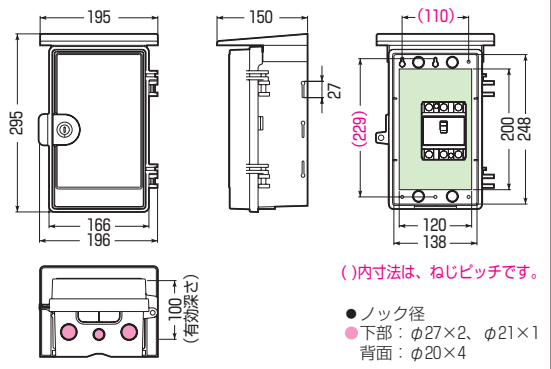

■WB-1AK □ ●木板ベース付●バンド通し穴：側面

■WB-2AK □ ●木板ベース付●バンド通し穴：側面

■WB-3AK □ ●木板ベース付●バンド通し穴：側面

■WB-12AK □ ●木板ベース付●バンド通し穴：裏面(幅25mm)