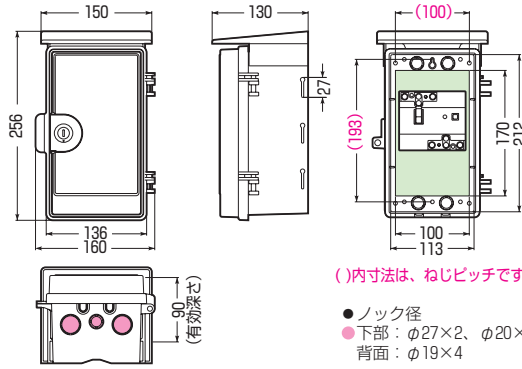

■WB-1AK □ ●木板ベース付●バンド通し穴：側面

■WB-2AK □ ●木板ベース付●バンド通し穴：側面

■WB-3AK □ ●木板ベース付●バンド通し穴：側面

■WB-12AK □ ●木板ベース付●バンド通し穴：裏面(幅25mm)