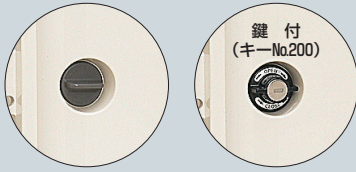

色：ミルキーホワイト

WBJ-3DM(3DKM)

WBJ-2DM(2DKM)

WBJ-13DM(13DKM)

WBJ-12DM(12DKM)

- 常設に適したスッキリデザイン。
- 器具の取り付け位置自在！取り外し可能な樹脂製基台を採用。
- 扉を確実に開閉できる回転ロック式です。

Dタイプ 常設に適した
スッキリデザインの
薄型タイプ

種類	品番	製品重量 (g)	品目	バンド通し穴	入数	最小入数	希望小売価格(税抜)
タテ型	WBJ-2DM	890	有	10	1	5,140	
	WBJ-3DM	1380	有	5	1	6,850	
ヨコ型	WBJ-12DM	1380	有	5	1	7,710	
	WBJ-13DM	2180	有	5	1	11,400	

■鍵付

種類	品番	製品重量 (g)	品目	バンド通し穴	入数	最小入数	希望小売価格(税抜)
タテ型	WBJ-2DKM	910	有	10	1	7,280	
	WBJ-3DKM	1400	有	5	1	9,140	
ヨコ型	WBJ-12DKM	1400	有	5	1	9,920	
	WBJ-13DKM	2200	有	5	1	13,600	

■WBJ-2DM・2DKM ●取付自在板付●バンド通し穴：裏面(幅10mm)