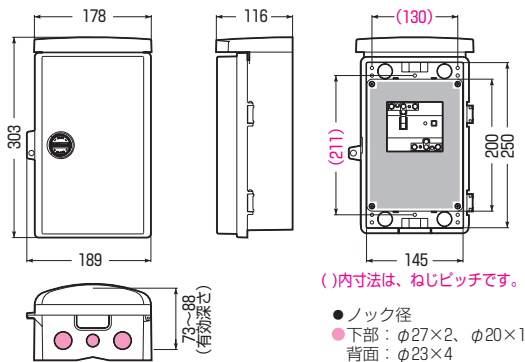

色：ミルキーホワイト

WBJ-3DM(3DKM)

WBJ-2DM(2DKM)

WBJ-13DM(13DKM)

WBJ-12DM(12DKM)

- 常設に適したスッキリデザイン。
- 器具の取り付け位置自在！取り外し可能な樹脂製基台を採用。
- 扉を確実に開閉できる回転ロック式です。

Dタイプ 常設に適した
スッキリデザインの
薄型タイプ

種類	品番	製品重量 (g)	品目	バンド通し穴	入数	最小入数	希望小売価格(税抜)
タテ型	WBJ-2DM	890	有	10	1	5,140	
	WBJ-3DM	1380	有	5	1	6,850	
ヨコ型	WBJ-12DM	1380	有	5	1	7,710	
	WBJ-13DM	2180	有	5	1	11,400	

■鍵付

種類	品番	製品重量 (g)	品目	バンド通し穴	入数	最小入数	希望小売価格(税抜)
タテ型	WBJ-2DKM	910	有	10	1	7,280	
	WBJ-3DKM	1400	有	5	1	9,140	
ヨコ型	WBJ-12DKM	1400	有	5	1	9,920	
	WBJ-13DKM	2200	有	5	1	13,600	

■WBJ-2DM・2DKM ●取付自在板付●バンド通し穴：裏面(幅10mm)

■WBJ-3DM・3DKM ●取付自在板付●バンド通し穴：裏面(幅10mm)

■WBJ-12DM・12DKM ●取付自在板付●バンド通し穴：裏面(幅10mm)

■WBJ-13DM・13DKM ●取付自在板付●バンド通し穴：裏面(幅10mm)