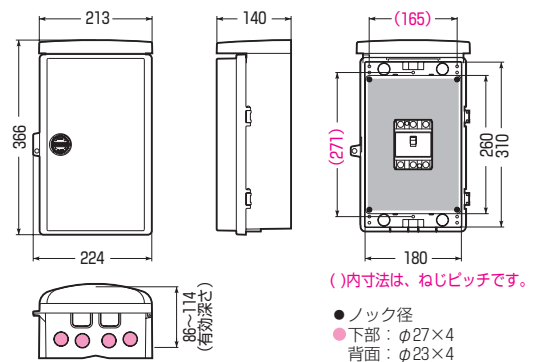

色：ミルキーホワイト

WBJ-3DM(3DKM)

WBJ-2DM(2DKM)

WBJ-13DM(13DKM)

WBJ-12DM(12DKM)

- 常設に適したスッキリデザイン。
- 器具の取り付け位置自在！取り外し可能な樹脂製基台を採用。
- 扉を確実に開閉できる回転ロック式です。

Dタイプ 常設に適した
スッキリデザインの
薄型タイプ

種類	品番	製品重量 (g)	品目	バンド通し穴	入数	最小入数	希望小売価格(税抜)
タテ型	WBJ-2DM	890	有	10	1	5,140	
	WBJ-3DM	1380	有	5	1	6,850	
ヨコ型	WBJ-12DM	1380	有	5	1	7,710	
	WBJ-13DM	2180	有	5	1	11,400	

■鍵付

種類	品番	製品重量 (g)	品目	バンド通し穴	入数	最小入数	希望小売価格(税抜)
タテ型	WBJ-2DKM	910	有	10	1	7,280	
	WBJ-3DKM	1400	有	5	1	9,140	
ヨコ型	WBJ-12DKM	1400	有	5	1	9,920	
	WBJ-13DKM	2200	有	5	1	13,600	

■WBJ-2DM・2DKM ●取付自在板付●バンド通し穴：裏面(幅10mm)

■WBJ-3DM・3DKM ●取付自在板付●バンド通し穴：裏面(幅10mm)

■WBJ-12DM・12DKM ●取付自在板付●バンド通し穴：裏面(幅10mm)

■WBJ-13DM・13DKM ●取付自在板付●バンド通し穴：裏面(幅10mm)