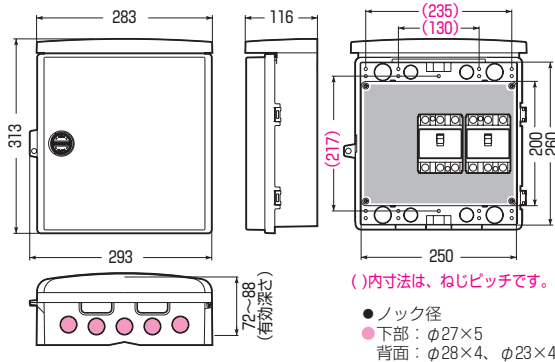

色：ミルキーホワイト

WBJ-3DM(3DKM)

WBJ-2DM(2DKM)

WBJ-13DM(13DKM)

WBJ-12DM(12DKM)

- 常設に適したスッキリデザイン。
- 器具の取り付け位置自在！取り外し可能な樹脂製基台を採用。
- 扉を確実に開閉できる回転ロック式です。

Dタイプ 常設に適した
スッキリデザインの
薄型タイプ

種類	品番	製品重量 (g)	品目	バンド通し穴	入数	最小入数	希望小売価格(税抜)
タテ型	WBJ-2DM	890	有	10	1	5,140	
	WBJ-3DM	1380	有	5	1	6,850	
ヨコ型	WBJ-12DM	1380	有	5	1	7,710	
	WBJ-13DM	2180	有	5	1	11,400	

■鍵付

種類	品番	製品重量 (g)	品目	バンド通し穴	入数	最小入数	希望小売価格(税抜)
タテ型	WBJ-2DKM	910	有	10	1	7,280	
	WBJ-3DKM	1400	有	5	1	9,140	
ヨコ型	WBJ-12DKM	1400	有	5	1	9,920	
	WBJ-13DKM	2200	有	5	1	13,600	

■WBJ-2DM・2DKM ●取付自在板付●バンド通し穴：裏面(幅10mm)

■WBJ-3DM・3DKM ●取付自在板付●バンド通し穴：裏面(幅10mm)

■WBJ-12DM・12DKM ●取付自在板付●バンド通し穴：裏面(幅10mm)

■WBJ-13DM・13DKM ●取付自在板付●バンド通し穴：裏面(幅10mm)