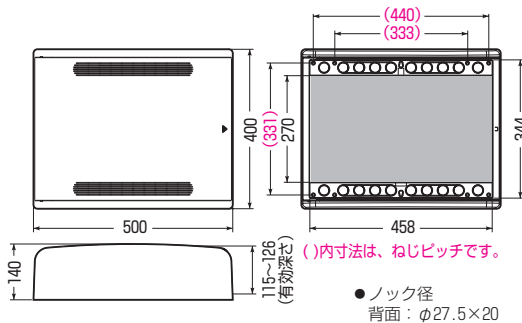

■WBJ-5040□ ●樹脂製基台付

機器等を2段に取り付ける場合は、ボードスペーサーと取付自在板をご使用ください。

➡1238頁