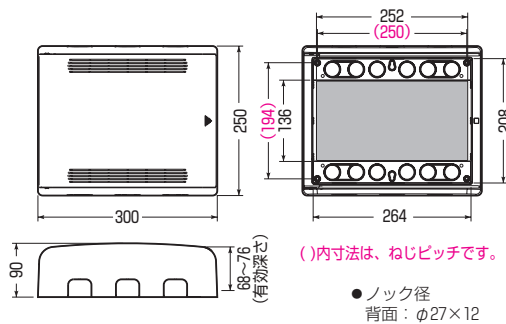

■WBJ-3025□・CWBJ-3025W ●樹脂製基台付