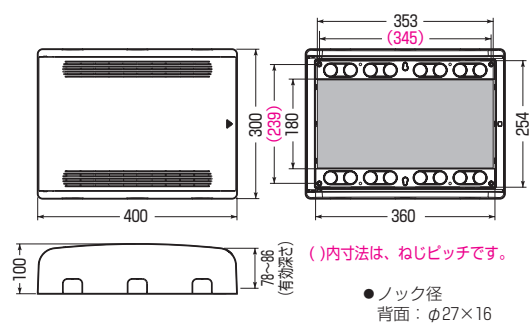

■WBJ-4030□・CWBJ-4030W ●樹脂製基台付