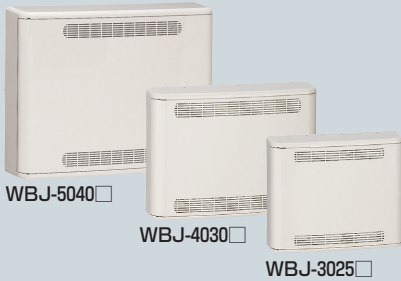

## 情報ウォルボックス (屋内用)

### 屋内用 モデル

通気性に優れ、扉の  
開閉が左右変えられ  
る上下対称タイプ

WBJ-5040□

WBJ-4030□

WBJ-3025□

### 透明カバー

CWBJ-4030W

CWBJ-3025W

●3.5×12なべ頭タッピンねじ(8本付)

- 漏電しゃ断器、ブレーカ等の取り付けにジャストフィットのスマート設計。宅内情報機器の収納にも最適です。
- 機器の取り付け位置自在な樹脂製基台採用。
- カバーの開閉方向を左右変えられます。(本体を上下反転させてください)

取付自在板付

品番	色	製品重量(g)	入数	最小入数	希望小売価格(税抜)
WBJ-3025M	ミルキーホワイト	1000	5	1	5,070
WBJ-3025W	白				
WBJ-4030M	ミルキーホワイト	1580	5	1	7,040
WBJ-4030W	白				
WBJ-5040M	ミルキーホワイト	2940	5	1	15,300
WBJ-5040W	白				