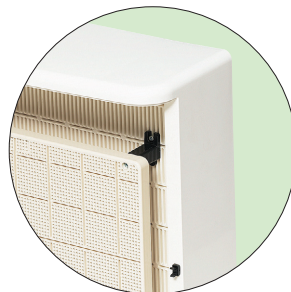

■WBJ-5040□ ●樹脂製基台付

機器等を2段に取り付ける場合は、ボードスペーサーと取付自在板をご使用ください。

➡1238頁