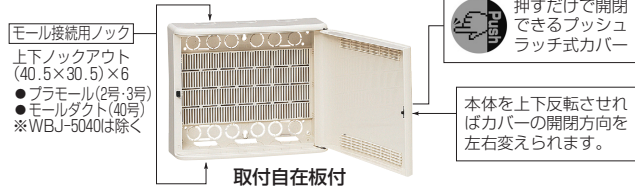

### 屋内用 モデル

通気性に優れ、扉の  
開閉が左右変えられ  
る上下対称タイプ

WBJ-5040□

WBJ-4030□

WBJ-3025□

### 透明カバー

CWBJ-4030W

CWBJ-3025W

●3.5×12なべ頭タッピンねじ(8本付)

- 漏電しゃ断器、ブレーカ等の取り付けにジャストフィットのスマート設計。宅内情報機器の収納にも最適です。
- 機器の取り付け位置自在な樹脂製基台採用。
- カバーの開閉方向を左右変えられます。(本体を上下反転させてください)

取付自在板付

品番	色	製品重量(g)	入数	最小入数	希望小売価格(税抜)
WBJ-3025M	ミルキーホワイト	1000	5	1	5,070
WBJ-3025W	白				
WBJ-4030M	ミルキーホワイト	1580	5	1	7,040
WBJ-4030W	白				
WBJ-5040M	ミルキーホワイト	2940	5	1	15,300
WBJ-5040W	白				