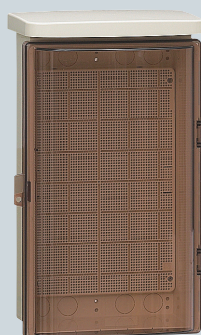

屋根一体型  
スモークカバー

本体(色: ミルキーホワイト)

寸法 1214・1216頁

〈タテ型〉

CWB-4DM

CWB-3DM

CWB-2DM

CWB-1DM

CWB-DM

〈ヨコ型〉

CWB-12DM

CWB-11DM

CWB-10DM

■スモークカバー〈タテ型〉

※扉のみのご注文も承ります。

品番	取付スペース ELB	ボックス外形寸法(mm) (屋根・突起部等含)			基台寸法(mm)			有深 効さ	バンド 通し穴	入数	希望小売価格(税抜)
		タテ	ヨコ	フカサ	タテ	ヨコ	板厚				
<b>CWB-DM</b>	2P 30AF×1	193	117	90	120	80	15	55~65	有	1	1,960
<b>CWB-1DM</b>	3P 30AF×1	264	158	103	170	120	15	63~76	有	1	2,520
<b>CWB-2DM</b>	3P 60AF×1	303	189	116	200	145	15	73~88	有	1	4,080
<b>CWB-3DM</b>	3P100AF×1	366	224	140	260	180	15	86~114	有	1	6,320
<b>CWB-4DM</b>	3P100AF×1	436	258	160	310	215	15	124~134	有	1	9,660

■スモークカバー〈ヨコ型〉

品番	取付スペース ELB	ボックス外形寸法(mm) (屋根・突起部等含)			基台寸法(mm)			有深 効さ	バンド 通し穴	入数	希望小売価格(税抜)
		タテ	ヨコ	フカサ	タテ	ヨコ	板厚				
<b>CWB-10DM</b>	2P 30AF×1	195	177	95	140	120	15	64~70	有	1	2,350
<b>CWB-11DM</b>	3P 60AF×1	278	229	113	170	190	15	76~86	有	1	3,530
<b>CWB-12DM</b>	3P 60AF×2	313	293	116	200	250	15	72~88	有	1	7,360