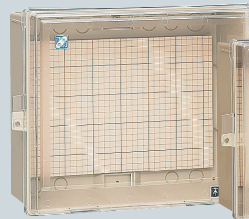

ウォルボックス® (プラスチック製防雨ボックス)

透明蓋 IP33C 本体(色: ミルキーホワイト)

寸法 → 1218頁

CWB-3PM

CWB-2PM

CWB-12PM

透明蓋(屋根付) IPX3 本体・屋根(色: ベージュ)

寸法 → 1206・1208頁

CWB-3AJ

CWB-2AJ

CWB-1AJ

CWB-14AJ

CWB-13AJ

CWB-12AJ

透明蓋(屋根無) IPX3 本体(色: ベージュ)

寸法 → 1210・1212頁

CWB-3AOJ

CWB-2AOJ

CWB-1AOJ

CWB-14AOJ

CWB-13AOJ

CWB-12AOJ

※屋根・扉のみのご注文も承ります。

種類	品番	取付スペース	ボックス外形寸法(mm)			木板寸法(mm)			有効深さ	バンド通し穴	入数	希望小売価格(税抜)
		ELB	タテ	ヨコ	フカサ	タテ	ヨコ	板厚				
タテ型 ヨコ型	CWB-2PM	3P 60AF×1	275	194	128	180	116	15	85~101	有	1	3,950
	CWB-3PM	3P100AF×1	347	240	162	260	150	15	112~135	有	1	6,270
	CWB-12PM	3P 60AF×2	275	332	136	190	250	15	85~109	有	1	6,820
屋根付 ヨコ型	CWB-1AJ	3P 30AF×1	256	160	130	170	100	15	90	有	1	2,860
	CWB-2AJ	3P 60AF×1	295	196	150	200	120	15	100	有	1	3,770
	CWB-3AJ	3P100AF×1	377	235	180	260	150	15	120	有	1	5,980
	CWB-12AJ	3P 60AF×2	302	332	150	190	250	15	106	有	1	6,510
	CWB-13AJ	3P 60AF×3	335	384	195	210	300	15	140	有	1	10,600
	CWB-14AJ	3P100AF×3	363	435	215	230	340	15	159	有	1	11,900
屋根無 タテ型 ヨコ型	CWB-1AOJ	3P 30AF×1	236	160	120	170	100	15	90	有	1	2,470
	CWB-2AOJ	3P 60AF×1	274	195	130	200	120	15	100	有	1	3,330
	CWB-3AOJ	3P100AF×1	350	235	150	260	150	15	120	有	1	5,590
	CWB-12AOJ	3P 60AF×2	280	332	133	190	250	15	106	有	1	5,660
	CWB-13AOJ	3P 60AF×3	315	384	167	210	300	15	140	有	1	9,150
	CWB-14AOJ	3P100AF×3	341	435	187	230	340	15	159	有	1	10,800