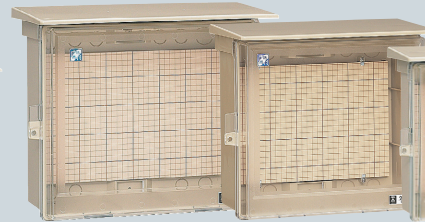

ウォルボックス® (プラスチック製防雨ボックス)

透明蓋 IP33C 本体(色: ミルキーホワイト)

寸法 → 1218頁

CWB-3PM

CWB-2PM

CWB-12PM

透明蓋(屋根付) IPX3 本体・屋根(色: ベージュ)

寸法 → 1206・1208頁

CWB-3AJ

CWB-2AJ

CWB-1AJ

CWB-14AJ

CWB-13AJ

CWB-12AJ

透明蓋(屋根無) IPX3 本体(色: ベージュ)

寸法 → 1210・1212頁

CWB-3AOJ

CWB-2AOJ

CWB-1AOJ

CWB-14AOJ

CWB-13AOJ

CWB-12AOJ

※屋根・扉のみのご注文も承ります。

種類	品番	取付スペース	ボックス外形寸法(mm)			木板寸法(mm)			有効深さ	バンド通し穴	入数	希望小売価格(税抜)
		ELB	タテ	ヨコ	フカサ	タテ	ヨコ	板厚				
タテ型 ヨコ型	CWB-2PM	3P 60AF×1	275	194	128	180	116	15	85~101	有	1	3,950
	CWB-3PM	3P100AF×1	347	240	162	260	150	15	112~135	有	1	6,270
	CWB-12PM	3P 60AF×2	275	332	136	190	250	15	85~109	有	1	6,820
屋根付 ヨコ型	CWB-1AJ	3P 30AF×1	256	160	130	170	100	15	90	有	1	2,860
	CWB-2AJ	3P 60AF×1	295	196	150	200	120	15	100	有	1	3,770
	CWB-3AJ	3P100AF×1	377	235	180	260	150	15	120	有	1	5,980
	CWB-12AJ	3P 60AF×2	302	332	150	190	250	15	106	有	1	6,510
	CWB-13AJ	3P 60AF×3	335	384	195	210	300	15	140	有	1	10,600
	CWB-14AJ	3P100AF×3	363	435	215	230	340	15	159	有	1	11,900
屋根無 タテ型 ヨコ型	CWB-1AOJ	3P 30AF×1	236	160	120	170	100	15	90	有	1	2,470
	CWB-2AOJ	3P 60AF×1	274	195	130	200	120	15	100	有	1	3,330
	CWB-3AOJ	3P100AF×1	350	235	150	260	150	15	120	有	1	5,590
	CWB-12AOJ	3P 60AF×2	280	332	133	190	250	15	106	有	1	5,660
	CWB-13AOJ	3P 60AF×3	315	384	167	210	300	15	140	有	1	9,150
	CWB-14AOJ	3P100AF×3	341	435	187	230	340	15	159	有	1	10,800