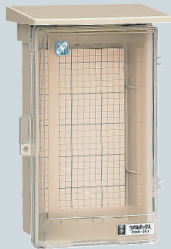

ウォルボックス® (プラスチック製防雨ボックス)

透明蓋 IP33C 本体(色: ミルキーホワイト)

寸法 → 1218頁

CWB-3PM

CWB-2PM

CWB-12PM

透明蓋(屋根付) IPX3 本体・屋根(色: ベージュ)

寸法 → 1206・1208頁

CWB-3AJ

CWB-2AJ

CWB-1AJ

CWB-14AJ

CWB-13AJ

CWB-12AJ

透明蓋(屋根無) IPX3 本体(色: ベージュ)

寸法 → 1210・1212頁

CWB-3AOJ

CWB-2AOJ

CWB-1AOJ

CWB-14AOJ

CWB-13AOJ

CWB-12AOJ

※屋根・扉のみのご注文も承ります。

種類	品番	取付スペース	ボックス外形寸法(mm)			木板寸法(mm)			有効深さ	バンド通し穴	入数	希望小売価格(税抜)
		ELB	タテ	ヨコ	フカサ	タテ	ヨコ	板厚				
タテ型 ヨコ型	CWB-2PM	3P 60AF×1	275	194	128	180	116	15	85~101	有	1	3,950
	CWB-3PM	3P100AF×1	347	240	162	260	150	15	112~135	有	1	6,270
	CWB-12PM	3P 60AF×2	275	332	136	190	250	15	85~109	有	1	6,820
屋根付 ヨコ型	CWB-1AJ	3P 30AF×1	256	160	130	170	100	15	90	有	1	2,860
	CWB-2AJ	3P 60AF×1	295	196	150	200	120	15	100	有	1	3,770
	CWB-3AJ	3P100AF×1	377	235	180	260	150	15	120	有	1	5,980
	CWB-12AJ	3P 60AF×2	302	332	150	190	250	15	106	有	1	6,510
	CWB-13AJ	3P 60AF×3	335	384	195	210	300	15	140	有	1	10,600
	CWB-14AJ	3P100AF×3	363	435	215	230	340	15	159	有	1	11,900
屋根無 タテ型 ヨコ型	CWB-1AOJ	3P 30AF×1	236	160	120	170	100	15	90	有	1	2,470
	CWB-2AOJ	3P 60AF×1	274	195	130	200	120	15	100	有	1	3,330
	CWB-3AOJ	3P100AF×1	350	235	150	260	150	15	120	有	1	5,590
	CWB-12AOJ	3P 60AF×2	280	332	133	190	250	15	106	有	1	5,660
	CWB-13AOJ	3P 60AF×3	315	384	167	210	300	15	140	有	1	9,150
	CWB-14AOJ	3P100AF×3	341	435	187	230	340	15	159	有	1	10,800