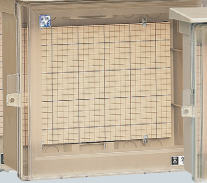

CWB-3AJ

CWB-2AJ

CWB-1AJ

CWB-14AJ

CWB-13AJ

CWB-12AJ

透明蓋(屋根無) IPX3 本体(色: ベージュ)

寸法 → 1210・1212頁

CWB-3AOJ

CWB-2AOJ

CWB-1AOJ

CWB-14AOJ

CWB-13AOJ

CWB-12AOJ

※屋根・扉のみのご注文も承ります。

種類	品番	取付スペース	ボックス外形寸法(mm)			木板寸法(mm)			有効深さ	バンド通し穴	入数	希望小売価格(税抜)
		ELB	タテ	ヨコ	フカサ	タテ	ヨコ	板厚				
タテ型 ヨコ型	CWB-2PM	3P 60AF×1	275	194	128	180	116	15	85~101	有	1	3,950
	CWB-3PM	3P100AF×1	347	240	162	260	150	15	112~135	有	1	6,270
	CWB-12PM	3P 60AF×2	275	332	136	190	250	15	85~109	有	1	6,820
屋根付 ヨコ型	CWB-1AJ	3P 30AF×1	256	160	130	170	100	15	90	有	1	2,860
	CWB-2AJ	3P 60AF×1	295	196	150	200	120	15	100	有	1	3,770
	CWB-3AJ	3P100AF×1	377	235	180	260	150	15	120	有	1	5,980
	CWB-12AJ	3P 60AF×2	302	332	150	190	250	15	106	有	1	6,510
	CWB-13AJ	3P 60AF×3	335	384	195	210	300	15	140	有	1	10,600
	CWB-14AJ	3P100AF×3	363	435	215	230	340	15	159	有	1	11,900
屋根無 タテ型 ヨコ型	CWB-1AOJ	3P 30AF×1	236	160	120	170	100	15	90	有	1	2,470
	CWB-2AOJ	3P 60AF×1	274	195	130	200	120	15	100	有	1	3,330
	CWB-3AOJ	3P100AF×1	350	235	150	260	150	15	120	有	1	5,590
	CWB-12AOJ	3P 60AF×2	280	332	133	190	250	15	106	有	1	5,660
	CWB-13AOJ	3P 60AF×3	315	384	167	210	300	15	140	有	1	9,150
	CWB-14AOJ	3P100AF×3	341	435	187	230	340	15	159	有	1	10,800