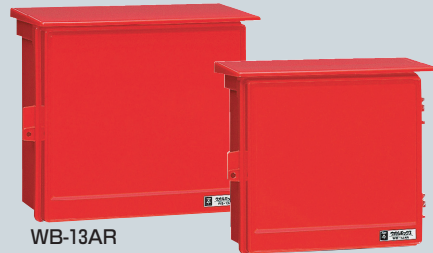

色：赤
(危険シール付)

寸法 → 1202~1212頁

WB-1R

危険シール付

〈屋根付〉

〈屋根無〉

※屋根・扉のみのご注文も承ります。

赤色(危険シール付)

種類	品番	取付スペース	ボックス外形寸法(mm) (屋根・突起部等含む)			木板寸法(mm)			有深	効さ	バンド 通し穴	入数	最小入数	希望小売価格(税抜)
			タテ	ヨコ	フカサ	タテ	ヨコ	板厚						
	タテ型 WB-1R	2P 30AF×1	208	95	106	161	70	11	82	有	20	1	1,090	
屋根付	タテ型 WB-1AR	3P 30AF×1	256	160	130	170	100	15	90	有	10	1	2,080	
	WB-2AR	3P 60AF×1	295	196	150	200	120	15	100	有	10	1	2,950	
	WB-3AR	3P100AF×1	377	235	180	260	150	15	120	有	5	1	5,150	
	WB-4AR	3P100AF×1	430	265	195	300	180	15	140	有	5	1	8,520	
	ヨコ型 WB-12AR	3P 60AF×2	280	332	150	190	250	15	106	有	5	1	5,760	
	ヨコ型 WB-13AR	3P 60AF×3	335	384	195	210	300	15	140	有	5	1	8,930	
屋根無	タテ型 WB-1AOR	3P 30AF×1	236	160	120	170	100	15	90	有	10	1	1,620	
	WB-2AOR	3P 60AF×1	274	195	130	200	120	15	100	有	10	1	2,730	
	WB-3AOR	3P100AF×1	350	235	150	260	150	15	120	有	5	1	4,710	
	WB-4AOR	3P100AF×1	410	265	167	300	180	15	140	有	5	1	7,110	
	ヨコ型 WB-12AOR	3P 60AF×2	280	332	133	190	250	15	106	有	5	1	4,820	
	WB-13AOR	3P 60AF×3	315	384	167	210	300	15	140	有	5	1	7,820	