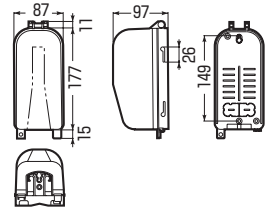

CATV保安器ボックス

- CATV保安器が木ねじで取り付けられる器具取付溝。
(カバーが基台から外せません。)
- ケーブルが簡単に固定できるケーブル固定フック付。
- 電柱やポール等への取り付けが簡単なバンド通し穴付。
- カバーを閉めたままケーブルが引き出せる下面開口。

品番	色	取付可能 保安器サイズ	バンド 通し穴 有 (側面)	入数	最小入数	希望小売価格(税抜)
HB-1J	ベージュ	φ75以下		20	1	1,140