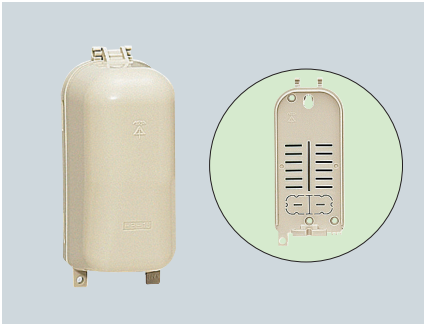

CATV保安器ボックス

- CATV保安器が木ねじで取り付けられる器具取付溝。
(カバーが基台から外せません。)
- ケーブルが簡単に固定できるケーブル固定フック付。
- 電柱やポール等への取り付けが簡単なバンド通し穴付。
- カバーを閉めたままケーブルが引き出せる下面開口。

品番	色	取付可能 保安器サイズ	バンド 通し穴 有 (側面)	入数	最小入数	希望小売価格(税抜)
HB-1J	ベージュ	φ75以下		20	1	1,140