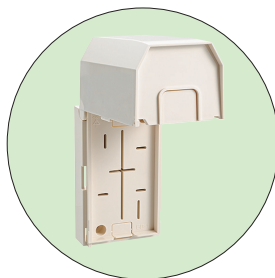

●自動販売機等の電源用に最適なコンパクトサイズのボックスです。

品番	色	適用	バンド 通し穴	入数	最小入数	希望小売価格(税抜)
BB-1J	ベージュ	●分岐ブレーカ×1	有 (側面)	20	1	950
BB-1M	ミルクホワイト	●2ヶ用コンセント×1				