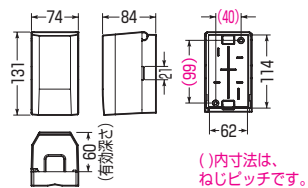

●自動販売機等の電源用に最適なコンパクトサイズのボックスです。

品番	色	適用	バンド 通し穴	入数	最小入数	希望小売価格(税抜)
BB-1J	ベージュ	●分岐ブレーカ×1	有 (側面)	20	1	950
BB-1M	ミルクホワイト	●2ヶ用コンセント×1				