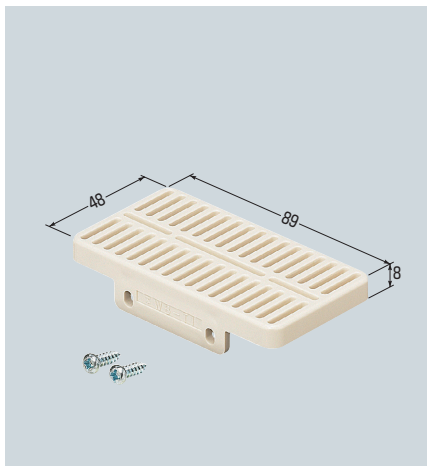

ウォルボックス用垂直台座

- ボックス内のスペースを有効活用でき、コンセント・情報機器等を効率良く取り付けられます。
- 木板、プラスチック基台どちらにも取り付けられます。

品番	入数	最小入数	希望小売価格(税抜)
WB-T1	10	1	210