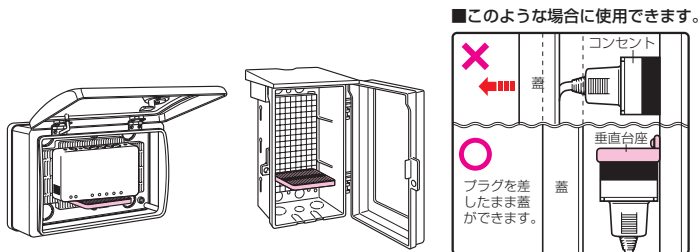

ウォルボックス用垂直台座

- ボックス内のスペースを有効活用でき、コンセント・情報機器等を効率良く取り付けられます。
- 木板、プラスチック基台どちらにも取り付けられます。

品番	入数	最小入数	希望小売価格(税抜)
WB-T1	10	1	210