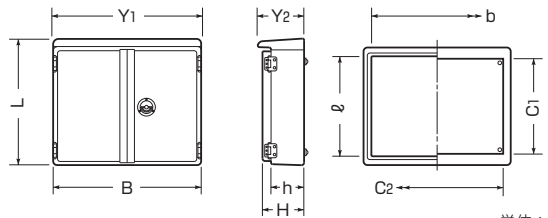

木板ベース付

図面入れ付

ベージュ色(参考近似色:マンセル値5Y9/2)

単位: mm

	品番	L	B	H	Y ₁	Y ₂	ℓ	b	h	C ₁	C ₂
タテ型	FB-5040YJ	530	400	200	406	233	430	330	168	420	320
	FB-6535YJ	680	350	187	357	220	570	270	155	550	300
	FB-6552YJ	680	520	200	528	233	570	440	165	590	430
ヨコ型	FB-4050YJ	430	500	200	507	233	330	430	168	320	420
	FB-5265YJ	550	650	200	658	233	440	570	165	430	590
	FB-6480YJ	685	800	200	807	243	560	710	165	500	700

屋根付

	品番	扉	ボックス外形寸法(mm)屋根等含				木板寸法(mm)			有深	効さ	入数	希望小売価格(税抜)
			タテ	ヨコ	フカサ	厚	タテ	ヨコ	板厚				
タテ型	FB-5040YJ	片開き	530	406	233	2.5	420	320	15	170	1	102,600	
	FB-6535YJ	片開き	680	357	220	2.5	550	300	15	157	1	111,700	
	FB-6552YJ	片開き	680	528	233	3	590	430	15	169	1	124,500	
ヨコ型	FB-4050YJ	片開き	430	507	233	2.5	320	420	15	169	1	102,600	
	FB-5265YJ	両開き	550	658	233	3	430	590	15	169	1	124,500	
	FB-6480YJ	両開き	685	807	243	3	500	700	15	169	1	170,500	