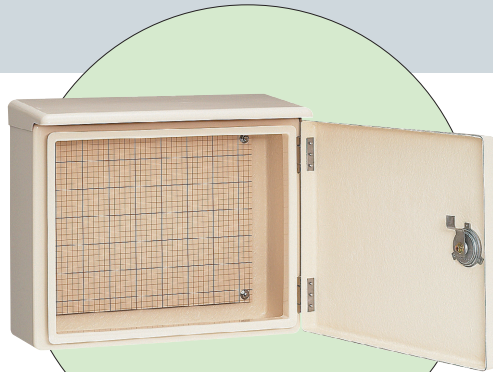

(取付ステーの注文も承ります。)

屋根付
色：ベージュ

FB-6552YJ

FB-6535YJ

FB-6480YJ

FB-5265YJ

FB-4050YJ

FB-5040YJ

木板ベース付

図面入れ付

ベージュ色(参考近似色:マンセル値5Y9/2)

単位: mm

	品番	L	B	H	Y ₁	Y ₂	ℓ	b	h	C ₁	C ₂
タテ型	FB-5040YJ	530	400	200	406	233	430	330	168	420	320
	FB-6535YJ	680	350	187	357	220	570	270	155	550	300
	FB-6552YJ	680	520	200	528	233	570	440	165	590	430
ヨコ型	FB-4050YJ	430	500	200	507	233	330	430	168	320	420
	FB-5265YJ	550	650	200	658	233	440	570	165	430	590
	FB-6480YJ	685	800	200	807	243	560	710	165	500	700

屋根付

	品番	扉	ボックス外形寸法(mm)屋根等含				木板寸法(mm)			有深	効さ	入数	希望小売価格(税抜)
			タテ	ヨコ	フカサ	厚	タテ	ヨコ	板厚				
タテ型	FB-5040YJ	片開き	530	406	233	2.5	420	320	15	170	1	102,600	
	FB-6535YJ	片開き	680	357	220	2.5	550	300	15	157	1	111,700	
	FB-6552YJ	片開き	680	528	233	3	590	430	15	169	1	124,500	
ヨコ型	FB-4050YJ	片開き	430	507	233	2.5	320	420	15	169	1	102,600	
	FB-5265YJ	両開き	550	658	233	3	430	590	15	169	1	124,500	
	FB-6480YJ	両開き	685	807	243	3	500	700	15	169	1	170,500	