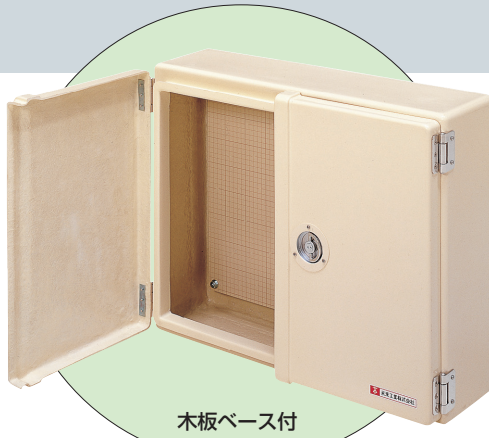

(取付ステーの注文も承ります。)

屋根無

色：ベージュ

FB-6552NJ

FB-6535NJ

FB-6480NJ

FB-5265NJ

FB-5040NJ

FB-4050NJ

木板ベース付

図面入れ付

ベージュ色(参考近似色：マンセル値5Y9/2)

単位：mm

	品番	L	B	H	φ	b	h	C ₁	C ₂
タテ型	FB-5040NJ	500	400	200	430	330	168	420	320
	FB-6535NJ	650	350	187	570	270	155	550	300
	FB-6552NJ	650	520	200	570	440	165	590	430
ヨコ型	FB-4050NJ	400	500	200	330	430	168	320	420
	FB-5265NJ	520	650	200	440	570	165	430	590
	FB-6480NJ	640	800	200	560	710	165	500	700
	FB-6585NJ	650	850	200	570	765	165	500	760

屋根無

	品番	扉	ボックス外形寸法(mm)				木板寸法(mm)			有深	効さ	入数	希望小売価格(税抜)
			タテ	ヨコ	フカサ	厚	タテ	ヨコ	板厚				
タテ型	FB-5040NJ	片開き	500	400	200	2.5	420	320	15	170	1	98,500	
	FB-6535NJ	片開き	650	350	187	2.5	550	300	15	157	1	104,900	
	FB-6552NJ	片開き	650	520	200	3	590	430	15	169	1	118,300	
ヨコ型	FB-4050NJ	片開き	400	500	200	2.5	320	420	15	169	1	98,500	
	FB-5265NJ	両開き	520	650	200	3	430	590	15	169	1	118,300	
	FB-6480NJ	両開き	640	800	200	3	500	700	15	169	1	164,200	
	FB-6585NJ	両開き	650	850	200	3	500	760	15	163	1	184,000	