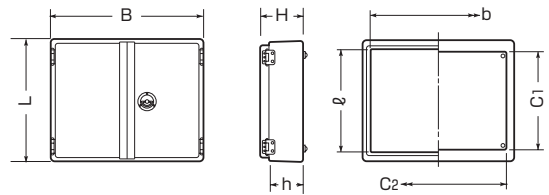

FB-4050NJ

木板ベース付

図面入れ付

ベージュ色(参考近似色：マンセル値5Y9/2)

単位：mm

	品番	L	B	H	φ	b	h	C ₁	C ₂
タテ型	FB-5040NJ	500	400	200	430	330	168	420	320
	FB-6535NJ	650	350	187	570	270	155	550	300
	FB-6552NJ	650	520	200	570	440	165	590	430
ヨコ型	FB-4050NJ	400	500	200	330	430	168	320	420
	FB-5265NJ	520	650	200	440	570	165	430	590
	FB-6480NJ	640	800	200	560	710	165	500	700
	FB-6585NJ	650	850	200	570	765	165	500	760

屋根無

	品番	扉	ボックス外形寸法(mm)				木板寸法(mm)			有深	効さ	入数	希望小売価格(税抜)
			タテ	ヨコ	フカサ	厚	タテ	ヨコ	板厚				
タテ型	FB-5040NJ	片開き	500	400	200	2.5	420	320	15	170	1	98,500	
	FB-6535NJ	片開き	650	350	187	2.5	550	300	15	157	1	104,900	
	FB-6552NJ	片開き	650	520	200	3	590	430	15	169	1	118,300	
ヨコ型	FB-4050NJ	片開き	400	500	200	2.5	320	420	15	169	1	98,500	
	FB-5265NJ	両開き	520	650	200	3	430	590	15	169	1	118,300	
	FB-6480NJ	両開き	640	800	200	3	500	700	15	169	1	164,200	
	FB-6585NJ	両開き	650	850	200	3	500	760	15	163	1	184,000	